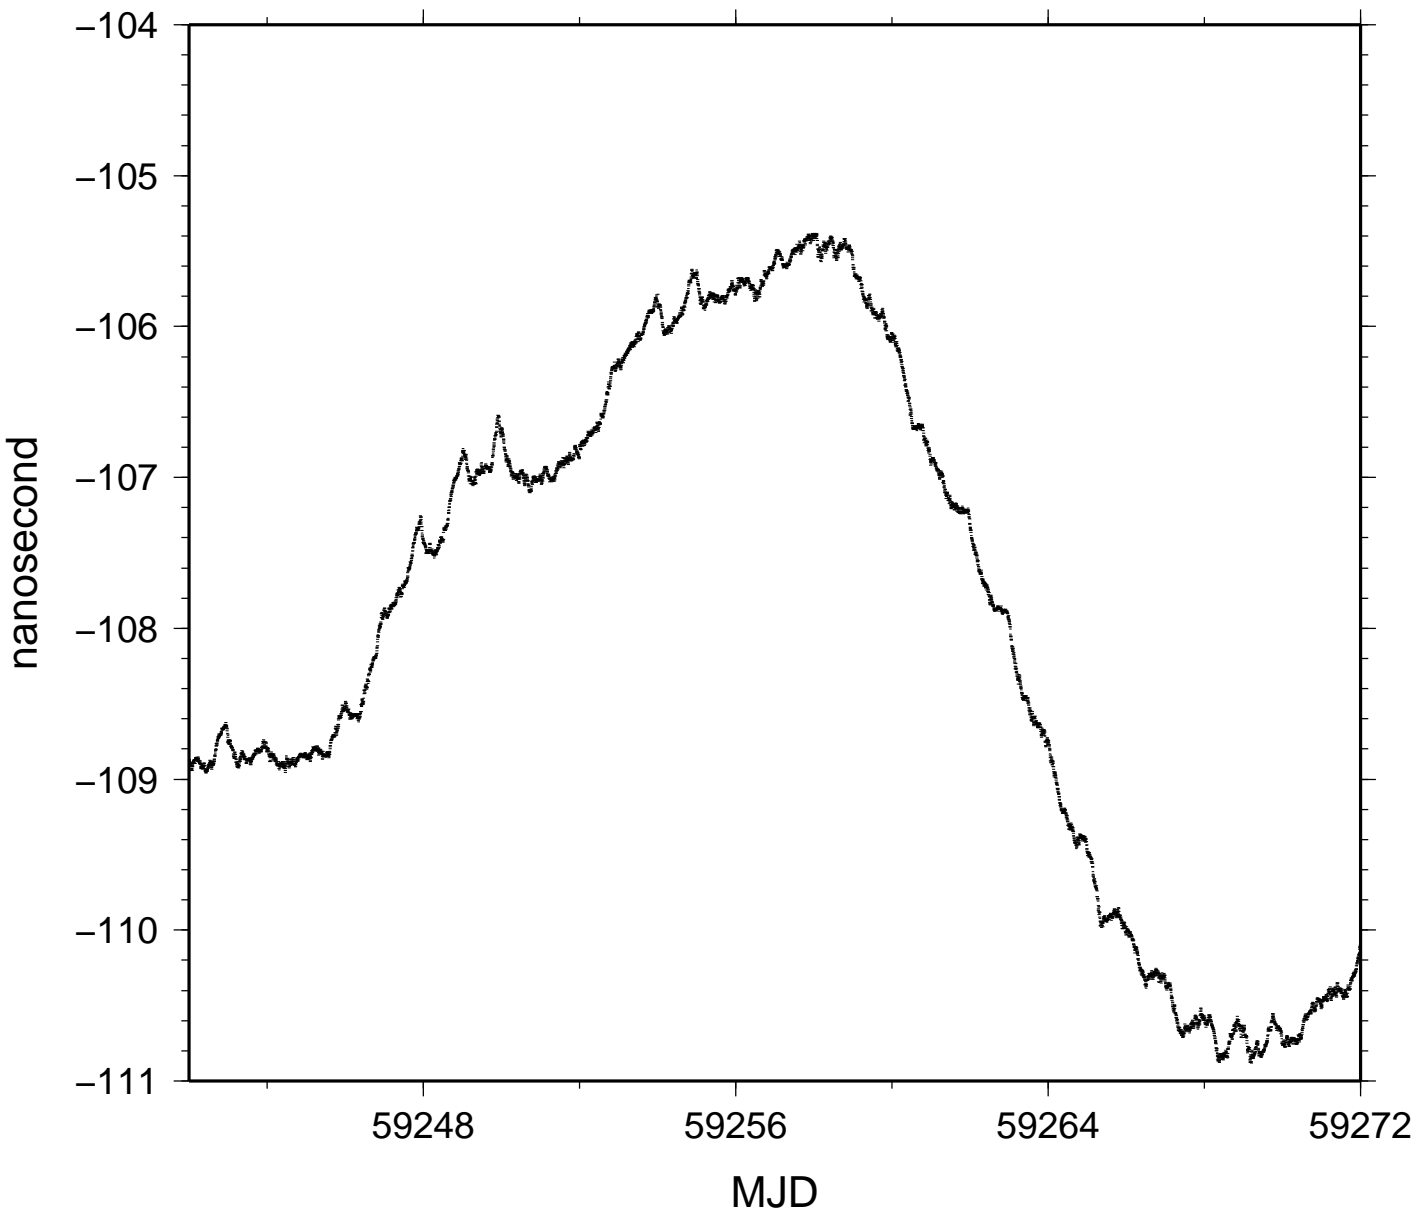

03/03/21 ja01igrt59242_30.ppp_default+0d-15

614400 s: Mdev= 0.41479E-14 Tdev= 1471 ps
307200 s: Mdev= 0.24893E-14 Tdev= 442 ps
153600 s: Mdev= 0.21693E-14 Tdev= 192 ps
76800 s: Mdev= 0.16464E-14 Tdev= 73 ps
38400 s: Mdev= 0.31759E-14 Tdev= 70 ps
19200 s: Mdev= 0.42827E-14 Tdev= 47 ps
9600 s: Mdev= 0.45033E-14 Tdev= 25 ps
4800 s: Mdev= 0.57006E-14 Tdev= 16 ps
2400 s: Mdev= 0.83010E-14 Tdev= 12 ps
1200 s: Mdev= 0.13011E-13 Tdev= 9 ps
600 s: Mdev= 0.24056E-13 Tdev= 8 ps
300 s: Mdev= 0.38778E-13 Tdev= 7 ps