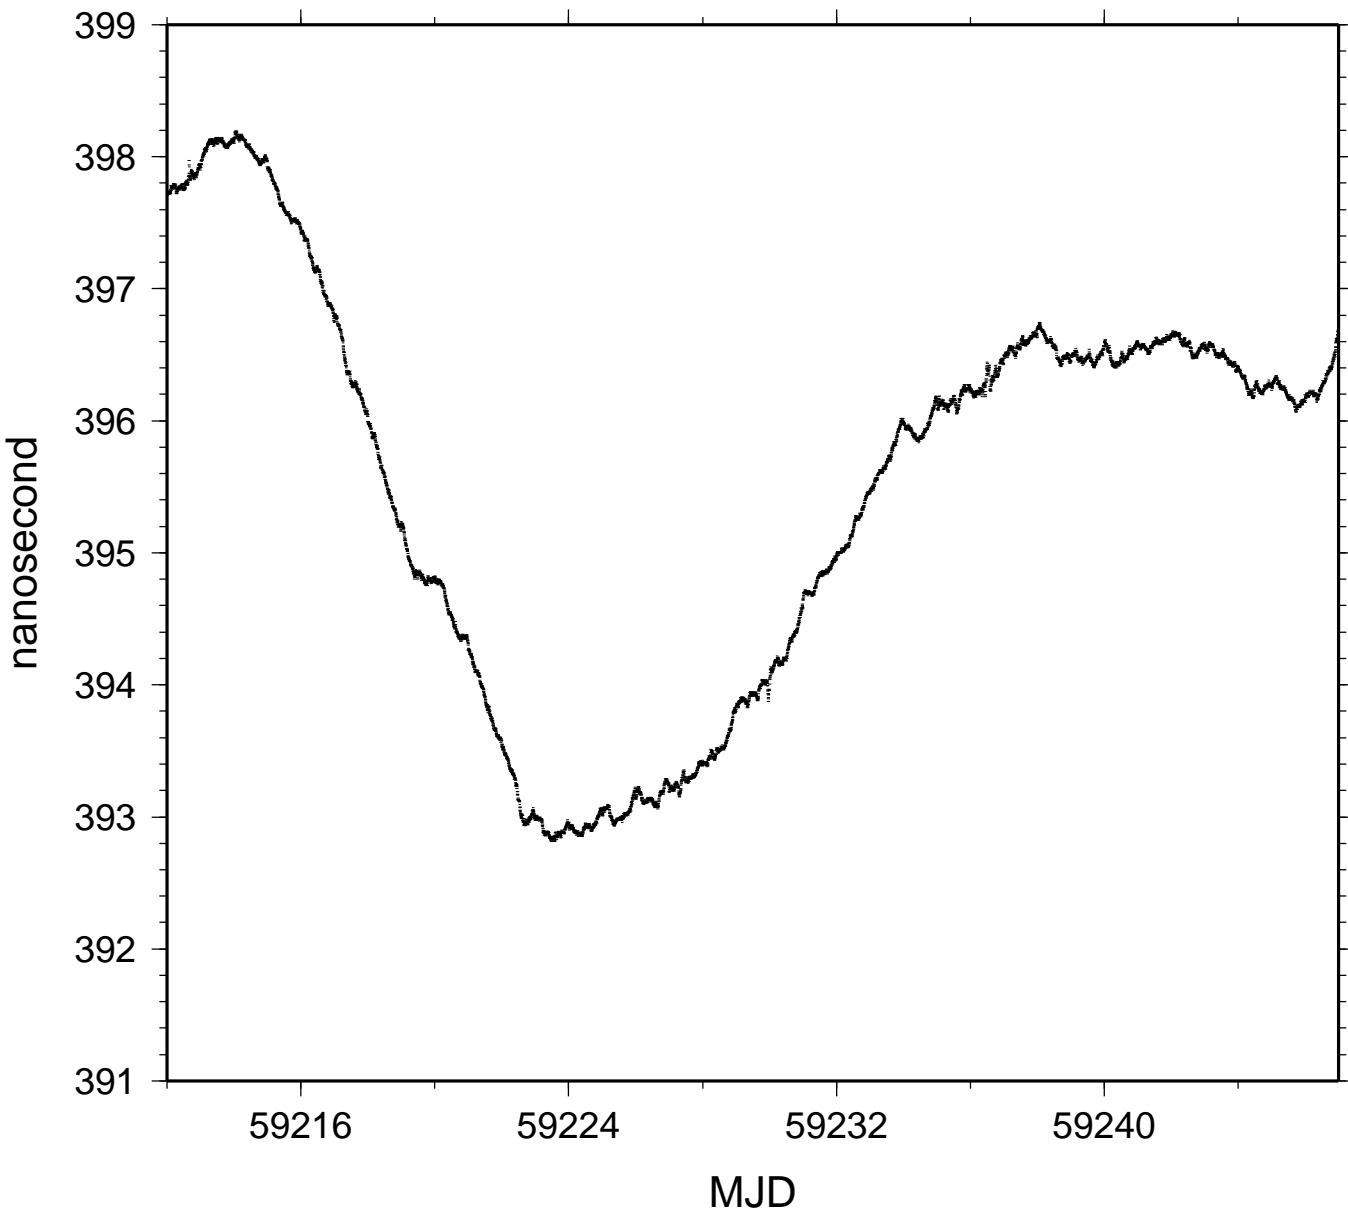

# 07/15/21 tlt1igrt59212\_35.ppp\_default+2d-15

- 614400 s: Mdev= 0.34407E-14 Tdev= 1220 ps
- 307200 s: Mdev= 0.21150E-14 Tdev= 375 ps
- 153600 s: Mdev= 0.16733E-14 Tdev= 148 ps
- 76800 s: Mdev= 0.15060E-14 Tdev= 67 ps
- 38400 s: Mdev= 0.19727E-14 Tdev= 44 ps
- 19200 s: Mdev= 0.26368E-14 Tdev= 29 ps
- 9600 s: Mdev= 0.34541E-14 Tdev= 19 ps
- 4800 s: Mdev= 0.49021E-14 Tdev= 14 ps
- 2400 s: Mdev= 0.69717E-14 Tdev= 10 ps
- 1200 s: Mdev= 0.10227E-13 Tdev= 7 ps
- 600 s: Mdev= 0.21280E-13 Tdev= 7 ps
- 300 s: Mdev= 0.39668E-13 Tdev= 7 ps