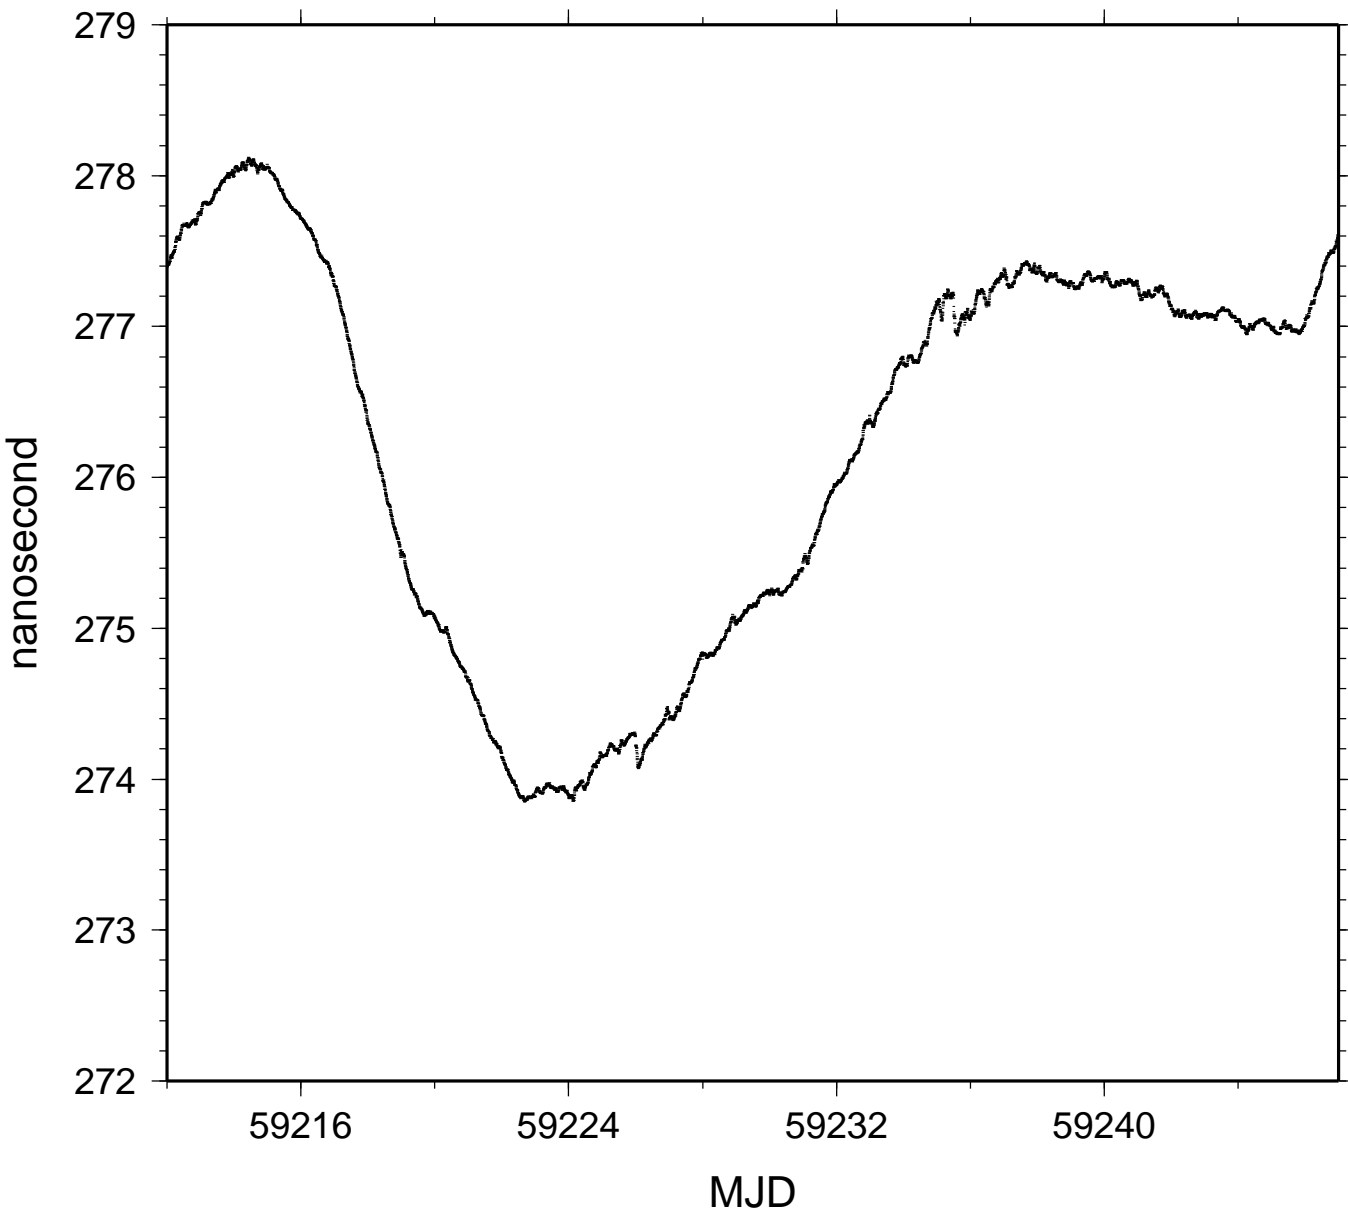

07/15/21 rit1igrt59212_35.ppp_default+1d-15

- 614400 s: Mdev= 0.28540E-14 Tdev= 1012 ps
- 307200 s: Mdev= 0.20286E-14 Tdev= 360 ps
- 153600 s: Mdev= 0.16985E-14 Tdev= 151 ps
- 76800 s: Mdev= 0.14409E-14 Tdev= 64 ps
- 38400 s: Mdev= 0.16232E-14 Tdev= 36 ps
- 19200 s: Mdev= 0.21430E-14 Tdev= 24 ps
- 9600 s: Mdev= 0.29104E-14 Tdev= 16 ps
- 4800 s: Mdev= 0.40711E-14 Tdev= 11 ps
- 2400 s: Mdev= 0.48072E-14 Tdev= 7 ps
- 1200 s: Mdev= 0.65573E-14 Tdev= 5 ps
- 600 s: Mdev= 0.99932E-14 Tdev= 3 ps
- 300 s: Mdev= 0.21507E-13 Tdev= 4 ps