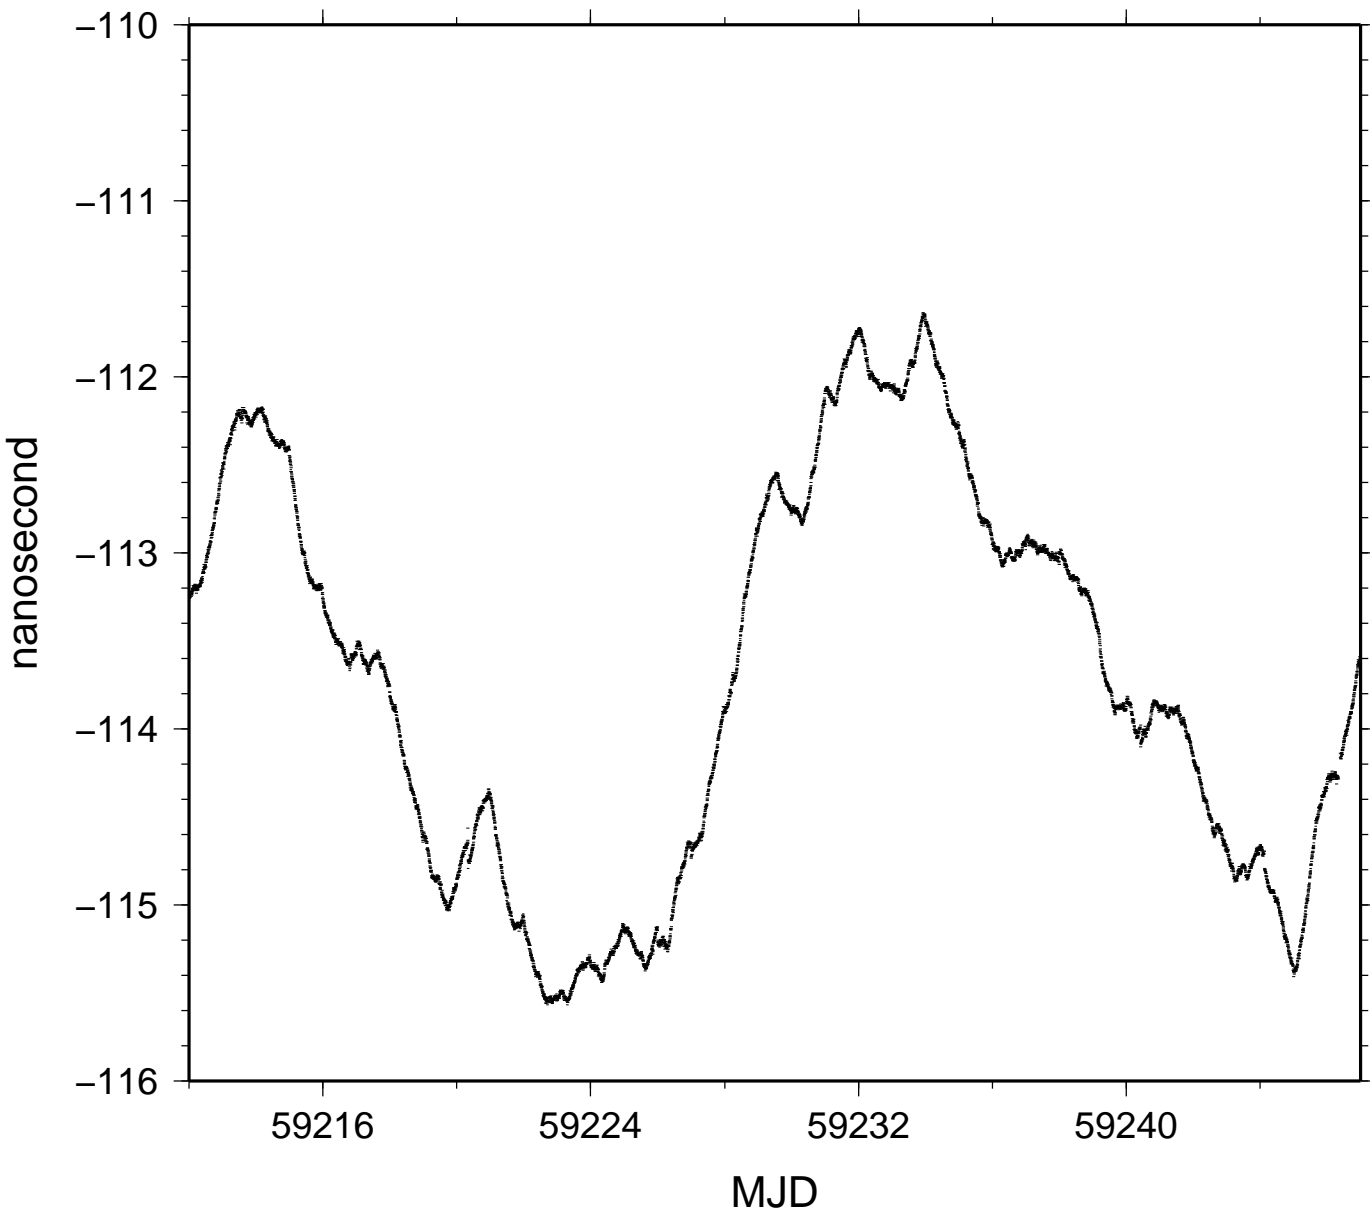

07/15/21 ntp1igrt59212_35.ppp_default+2d-15

- 615805 s: Mdev= 0.36223E-14 Tdev= 1288 ps
- 307903 s: Mdev= 0.26881E-14 Tdev= 478 ps
- 153951 s: Mdev= 0.25010E-14 Tdev= 222 ps
- 76976 s: Mdev= 0.37360E-14 Tdev= 166 ps
- 38488 s: Mdev= 0.36940E-14 Tdev= 82 ps
- 19244 s: Mdev= 0.35297E-14 Tdev= 39 ps
- 9622 s: Mdev= 0.34520E-14 Tdev= 19 ps
- 4811 s: Mdev= 0.39385E-14 Tdev= 11 ps
- 2405 s: Mdev= 0.53537E-14 Tdev= 7 ps
- 1203 s: Mdev= 0.93455E-14 Tdev= 6 ps
- 601 s: Mdev= 0.19410E-13 Tdev= 7 ps
- 301 s: Mdev= 0.43559E-13 Tdev= 8 ps