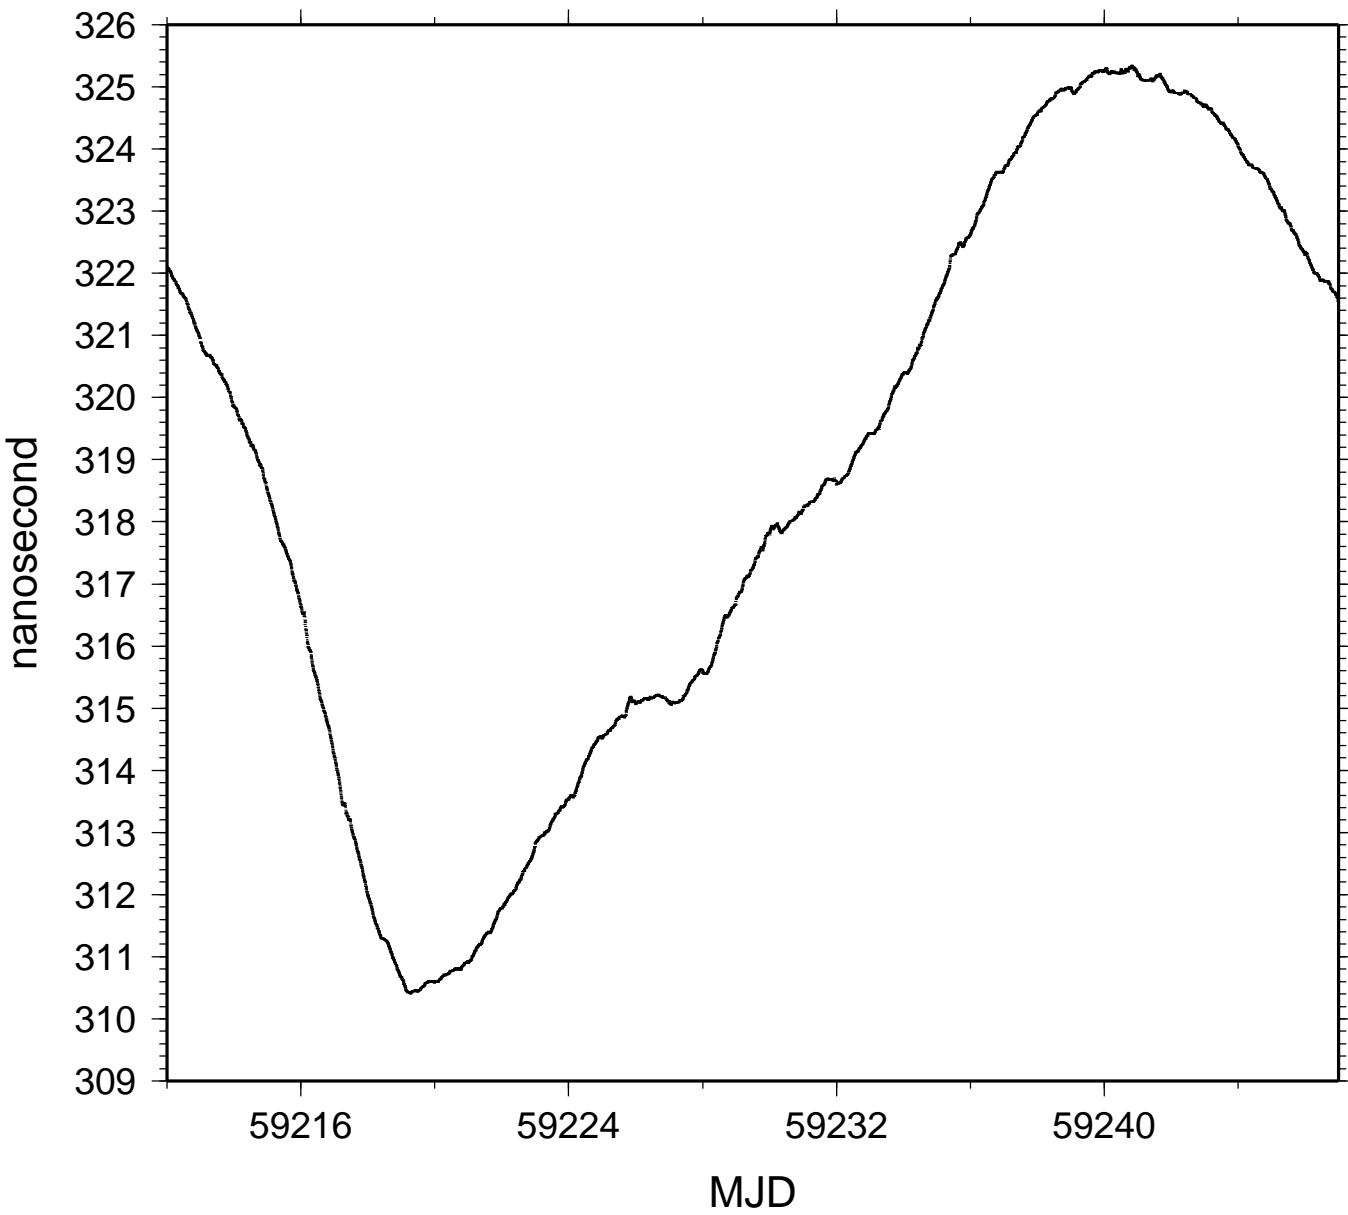

07/15/21 nrl2igrt59212_35.ppp_default+1d-15

614400 s: Mdev= 0.38546E-14 Tdev= 1367 ps
307200 s: Mdev= 0.68102E-14 Tdev= 1208 ps
153600 s: Mdev= 0.48074E-14 Tdev= 426 ps
76800 s: Mdev= 0.30333E-14 Tdev= 134 ps
38400 s: Mdev= 0.29570E-14 Tdev= 66 ps
19200 s: Mdev= 0.32966E-14 Tdev= 37 ps
9600 s: Mdev= 0.36809E-14 Tdev= 20 ps
4800 s: Mdev= 0.48396E-14 Tdev= 13 ps
2400 s: Mdev= 0.60792E-14 Tdev= 8 ps
1200 s: Mdev= 0.87497E-14 Tdev= 6 ps
600 s: Mdev= 0.15145E-13 Tdev= 5 ps
300 s: Mdev= 0.30426E-13 Tdev= 5 ps