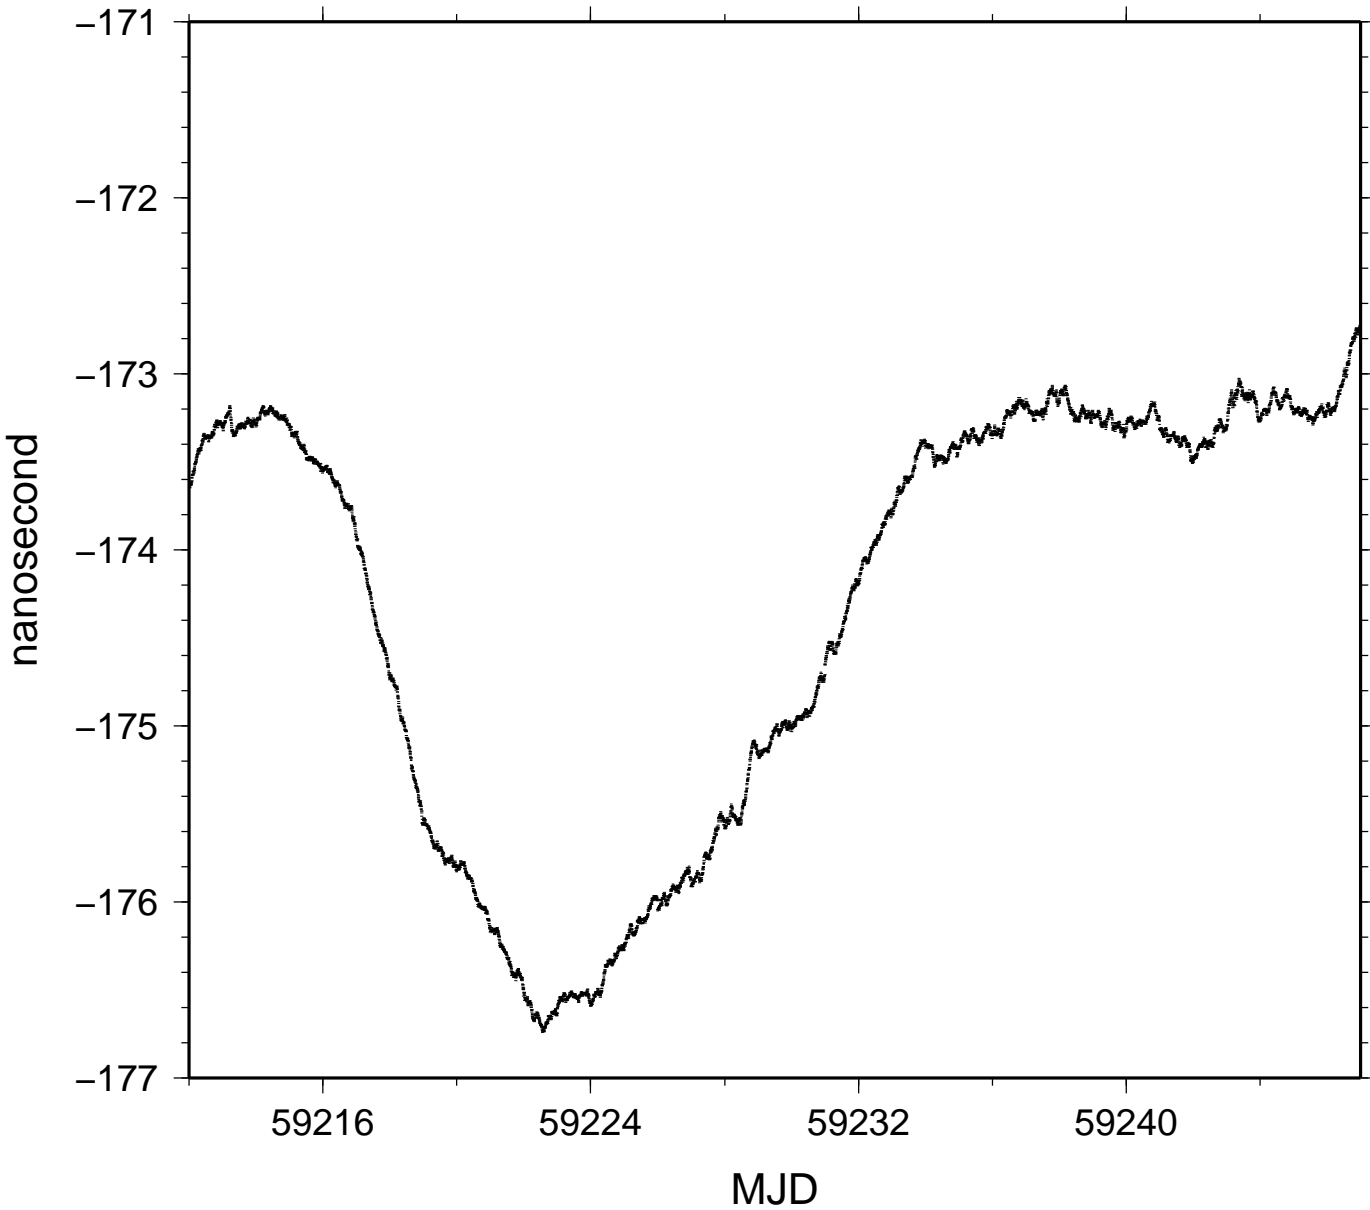

07/15/21 it08igrt59212_35.ppp_default+1d-15

614400 s: Mdev= 0.25414E-14 Tdev= 901 ps
307200 s: Mdev= 0.18737E-14 Tdev= 332 ps
153600 s: Mdev= 0.15680E-14 Tdev= 139 ps
76800 s: Mdev= 0.14276E-14 Tdev= 63 ps
38400 s: Mdev= 0.17237E-14 Tdev= 38 ps
19200 s: Mdev= 0.22570E-14 Tdev= 25 ps
9600 s: Mdev= 0.34304E-14 Tdev= 19 ps
4800 s: Mdev= 0.41997E-14 Tdev= 12 ps
2400 s: Mdev= 0.61219E-14 Tdev= 8 ps
1200 s: Mdev= 0.92480E-14 Tdev= 6 ps
600 s: Mdev= 0.14004E-13 Tdev= 5 ps
300 s: Mdev= 0.27289E-13 Tdev= 5 ps