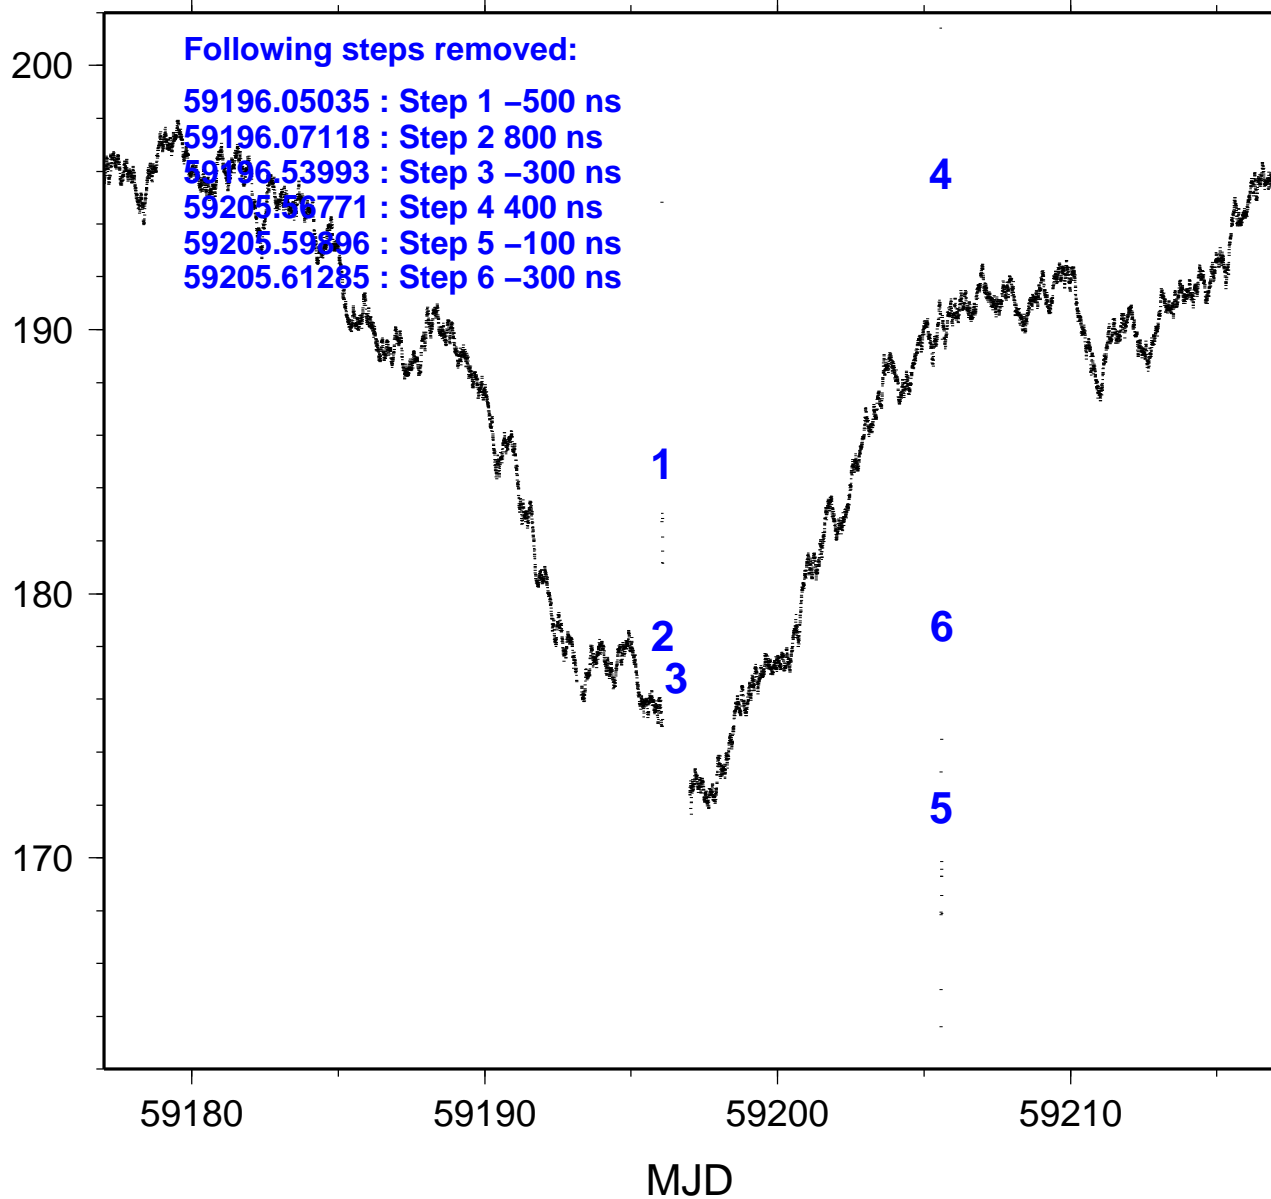

02/19/21 vm02igr59177_40.ppp_default+7d-15_6-stp

- 631505 s: Mdev= 0.14158E-13 Tdev= 5162 ps
- 315752 s: Mdev= 0.11272E-13 Tdev= 2055 ps
- 157876 s: Mdev= 0.10665E-13 Tdev= 972 ps
- 78938 s: Mdev= 0.14294E-13 Tdev= 651 ps
- 39469 s: Mdev= 0.23308E-13 Tdev= 531 ps
- 19735 s: Mdev= 0.38984E-13 Tdev= 444 ps
- 9867 s: Mdev= 0.77163E-13 Tdev= 440 ps
- 4934 s: Mdev= 0.18124E-12 Tdev= 516 ps
- 2467 s: Mdev= 0.31036E-12 Tdev= 442 ps
- 1233 s: Mdev= 0.42657E-12 Tdev= 304 ps
- 617 s: Mdev= 0.85142E-12 Tdev= 303 ps
- 308 s: Mdev= 0.18530E-11 Tdev= 330 ps