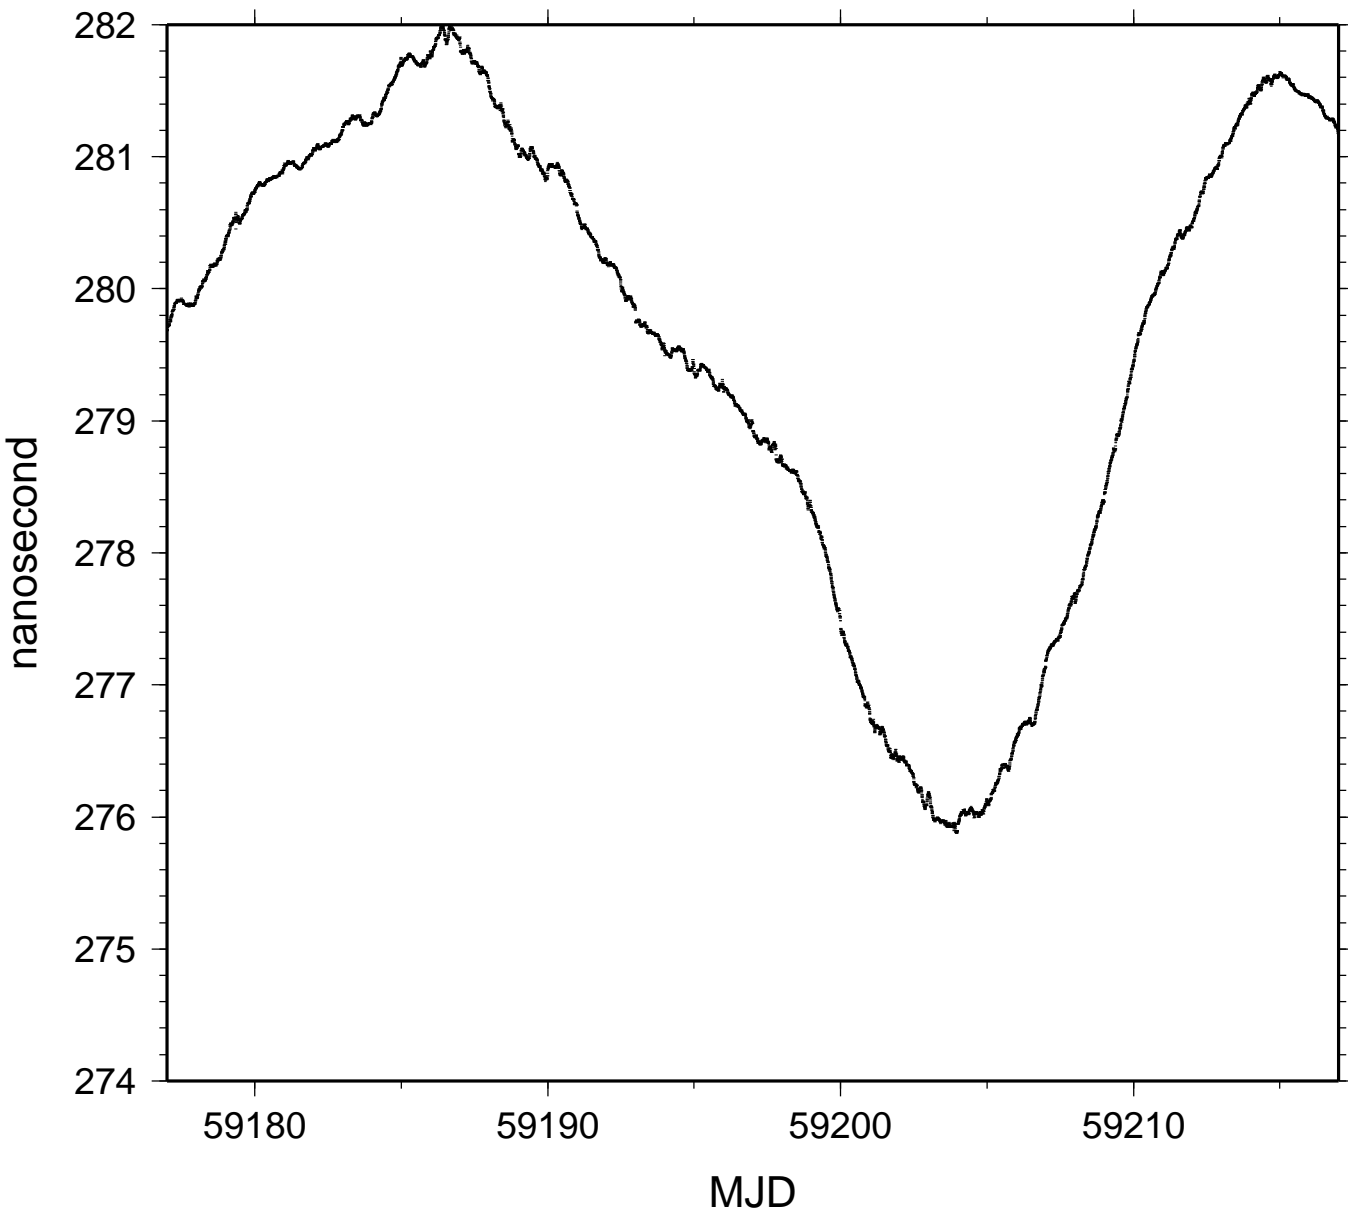

02/19/21 rit1igrt59177_40.ppp_default-1d-15

- 614400 s: Mdev= 0.35342E-14 Tdev= 1254 ps
- 307200 s: Mdev= 0.27537E-14 Tdev= 488 ps
- 153600 s: Mdev= 0.19163E-14 Tdev= 170 ps
- 76800 s: Mdev= 0.15299E-14 Tdev= 68 ps
- 38400 s: Mdev= 0.16663E-14 Tdev= 37 ps
- 19200 s: Mdev= 0.21067E-14 Tdev= 23 ps
- 9600 s: Mdev= 0.28253E-14 Tdev= 16 ps
- 4800 s: Mdev= 0.39901E-14 Tdev= 11 ps
- 2400 s: Mdev= 0.53692E-14 Tdev= 7 ps
- 1200 s: Mdev= 0.73879E-14 Tdev= 5 ps
- 600 s: Mdev= 0.11388E-13 Tdev= 4 ps
- 300 s: Mdev= 0.23727E-13 Tdev= 4 ps