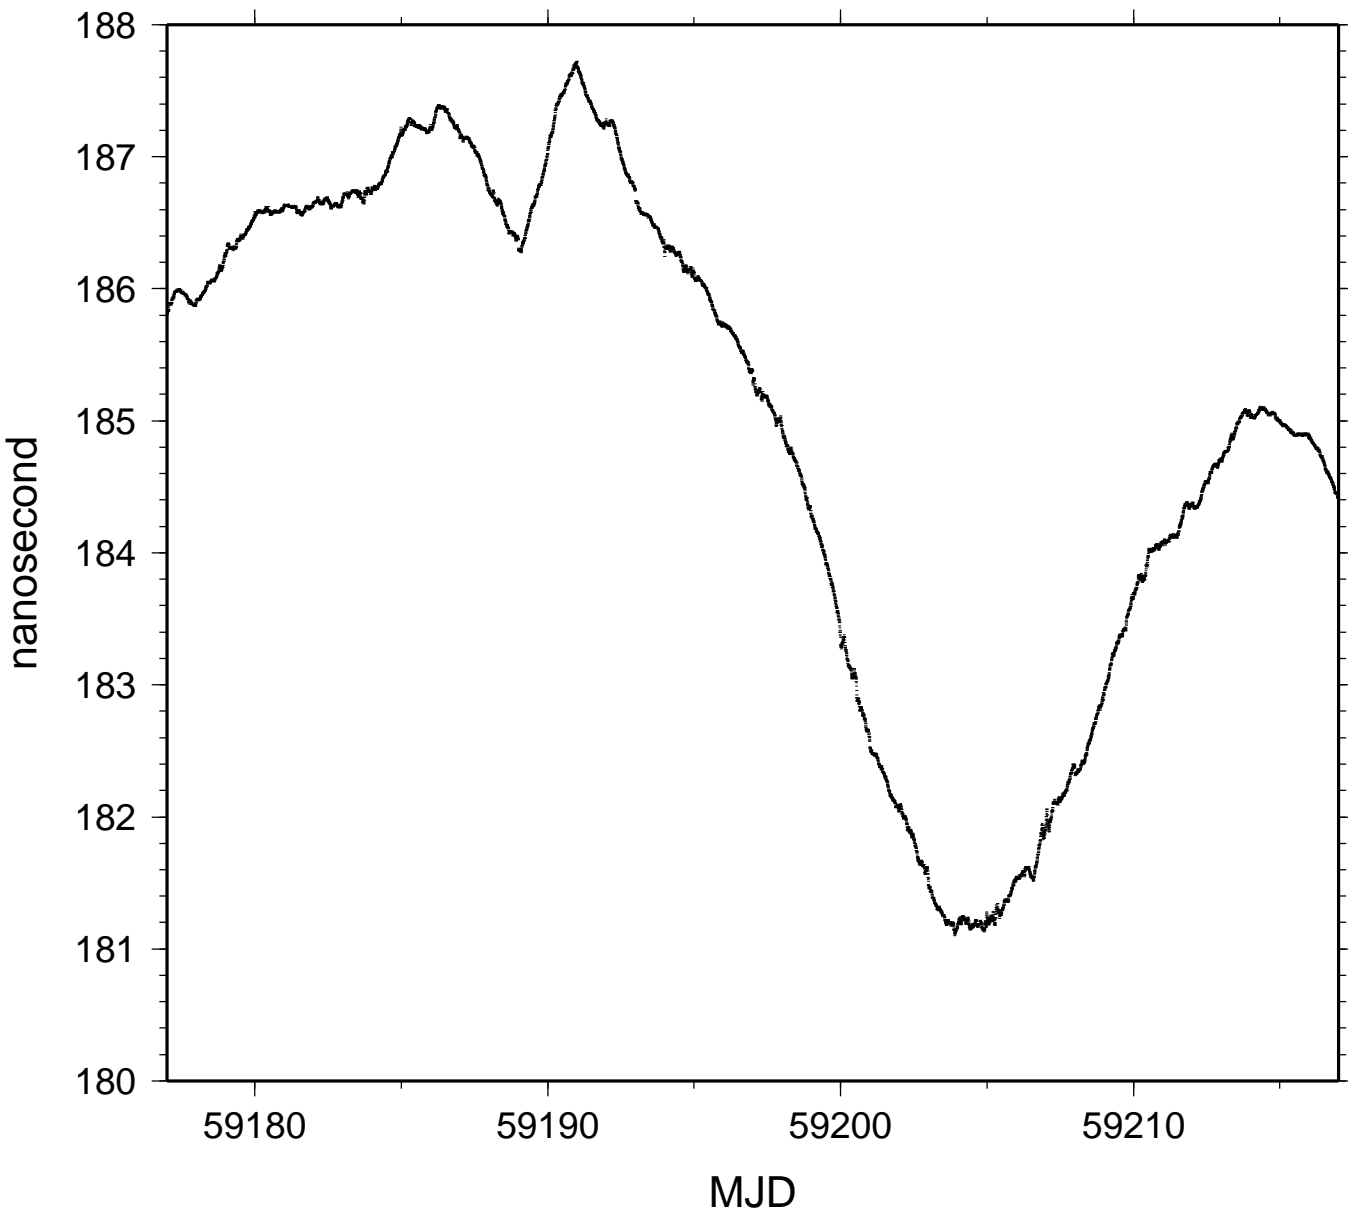

02/19/21 ptbbigrt59177_40.ppp_default+0d-15

- 614400 s: Mdev= 0.38195E-14 Tdev= 1355 ps
- 307200 s: Mdev= 0.27442E-14 Tdev= 487 ps
- 153600 s: Mdev= 0.25761E-14 Tdev= 228 ps
- 76800 s: Mdev= 0.21873E-14 Tdev= 97 ps
- 38400 s: Mdev= 0.19740E-14 Tdev= 44 ps
- 19200 s: Mdev= 0.22206E-14 Tdev= 25 ps
- 9600 s: Mdev= 0.28700E-14 Tdev= 16 ps
- 4800 s: Mdev= 0.41458E-14 Tdev= 11 ps
- 2400 s: Mdev= 0.57763E-14 Tdev= 8 ps
- 1200 s: Mdev= 0.83016E-14 Tdev= 6 ps
- 600 s: Mdev= 0.13156E-13 Tdev= 5 ps
- 300 s: Mdev= 0.29669E-13 Tdev= 5 ps