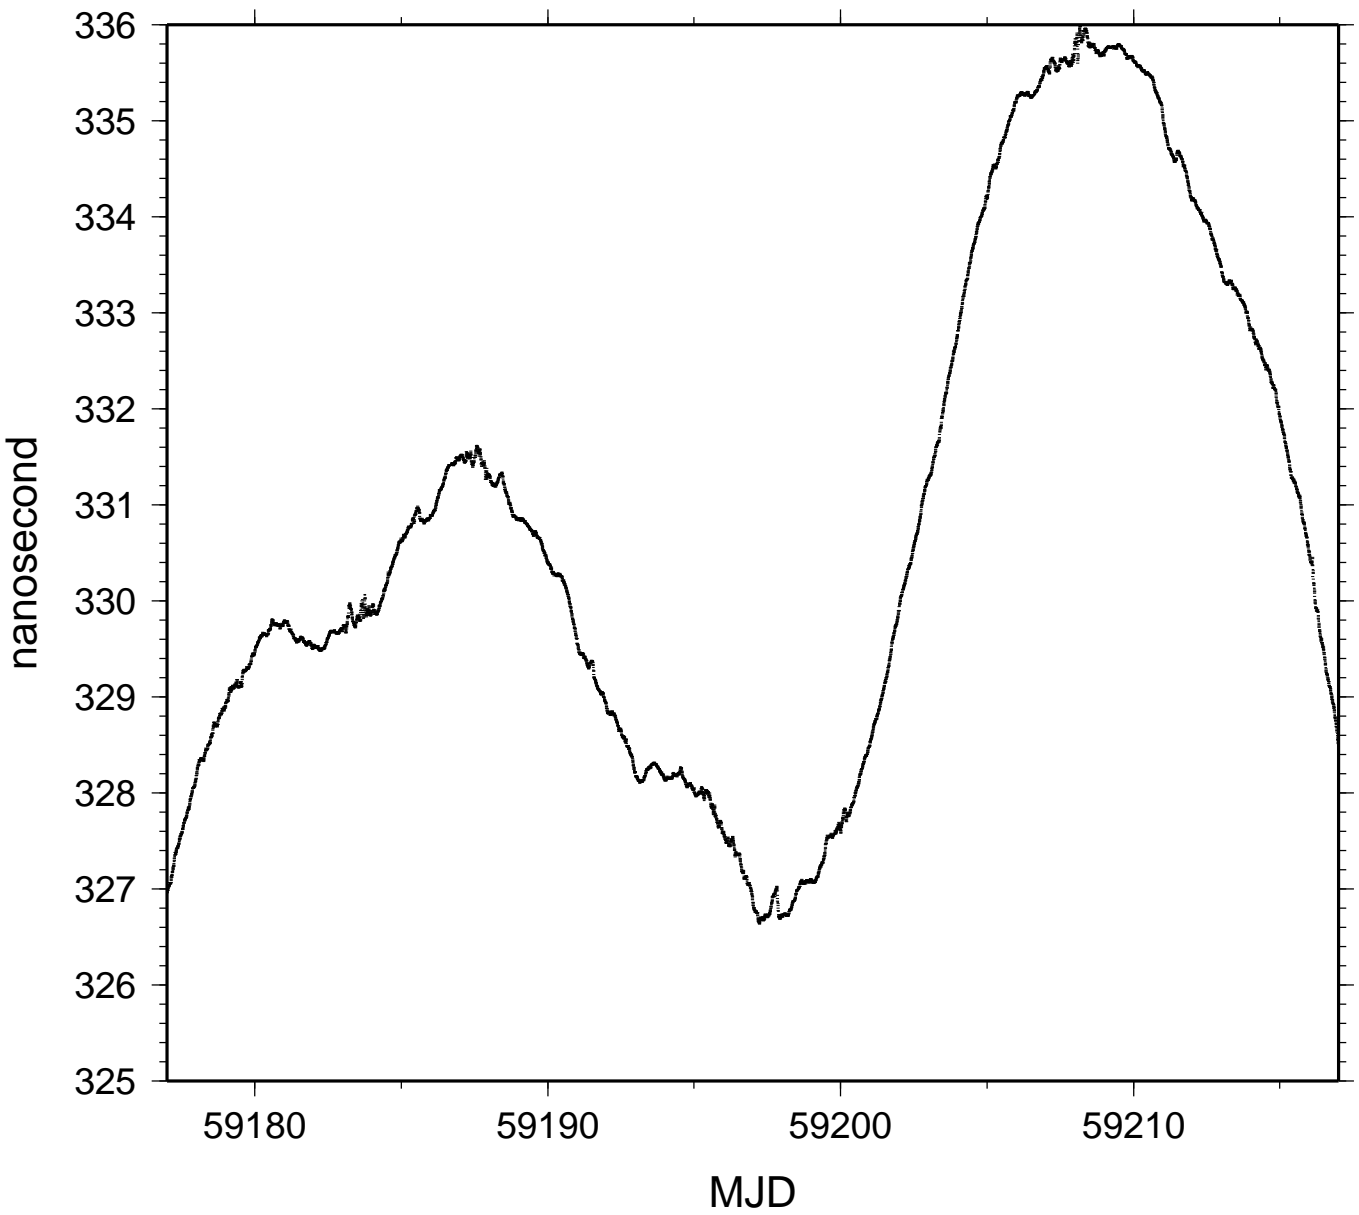

02/19/21 nrl2igrt59177_40.ppp_default-4d-15

- 614400 s: Mdev= 0.59275E-14 Tdev= 2103 ps
- 307200 s: Mdev= 0.53625E-14 Tdev= 951 ps
- 153600 s: Mdev= 0.35012E-14 Tdev= 310 ps
- 76800 s: Mdev= 0.25425E-14 Tdev= 113 ps
- 38400 s: Mdev= 0.29225E-14 Tdev= 65 ps
- 19200 s: Mdev= 0.34899E-14 Tdev= 39 ps
- 9600 s: Mdev= 0.44970E-14 Tdev= 25 ps
- 4800 s: Mdev= 0.62780E-14 Tdev= 17 ps
- 2400 s: Mdev= 0.85839E-14 Tdev= 12 ps
- 1200 s: Mdev= 0.11222E-13 Tdev= 8 ps
- 600 s: Mdev= 0.17620E-13 Tdev= 6 ps
- 300 s: Mdev= 0.33223E-13 Tdev= 6 ps