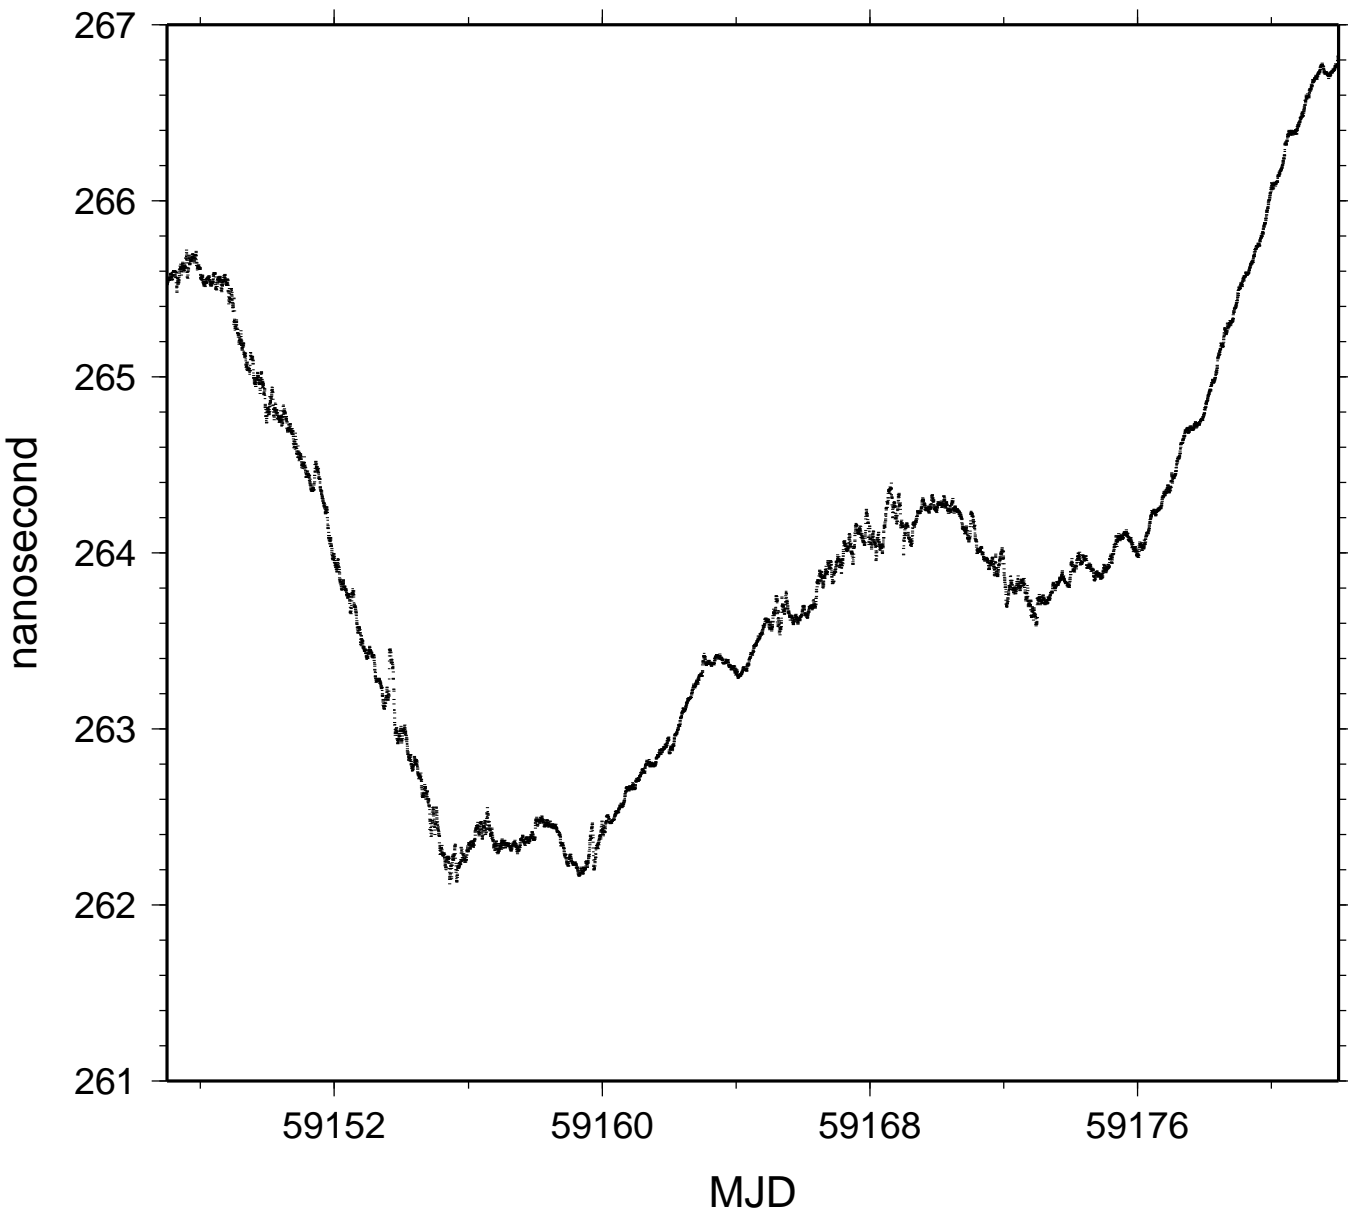

# 12/03/20 es08igrt59147\_35.ppp\_default+2d-15

- 614644 s: Mdev= 0.16895E-14 Tdev= 600 ps
- 307322 s: Mdev= 0.18891E-14 Tdev= 335 ps
- 153661 s: Mdev= 0.13890E-14 Tdev= 123 ps
- 76830 s: Mdev= 0.15328E-14 Tdev= 68 ps
- 38415 s: Mdev= 0.20325E-14 Tdev= 45 ps
- 19208 s: Mdev= 0.29354E-14 Tdev= 33 ps
- 9604 s: Mdev= 0.51326E-14 Tdev= 28 ps
- 4802 s: Mdev= 0.75188E-14 Tdev= 21 ps
- 2401 s: Mdev= 0.10235E-13 Tdev= 14 ps
- 1200 s: Mdev= 0.13574E-13 Tdev= 9 ps
- 600 s: Mdev= 0.19975E-13 Tdev= 7 ps
- 300 s: Mdev= 0.34836E-13 Tdev= 6 ps