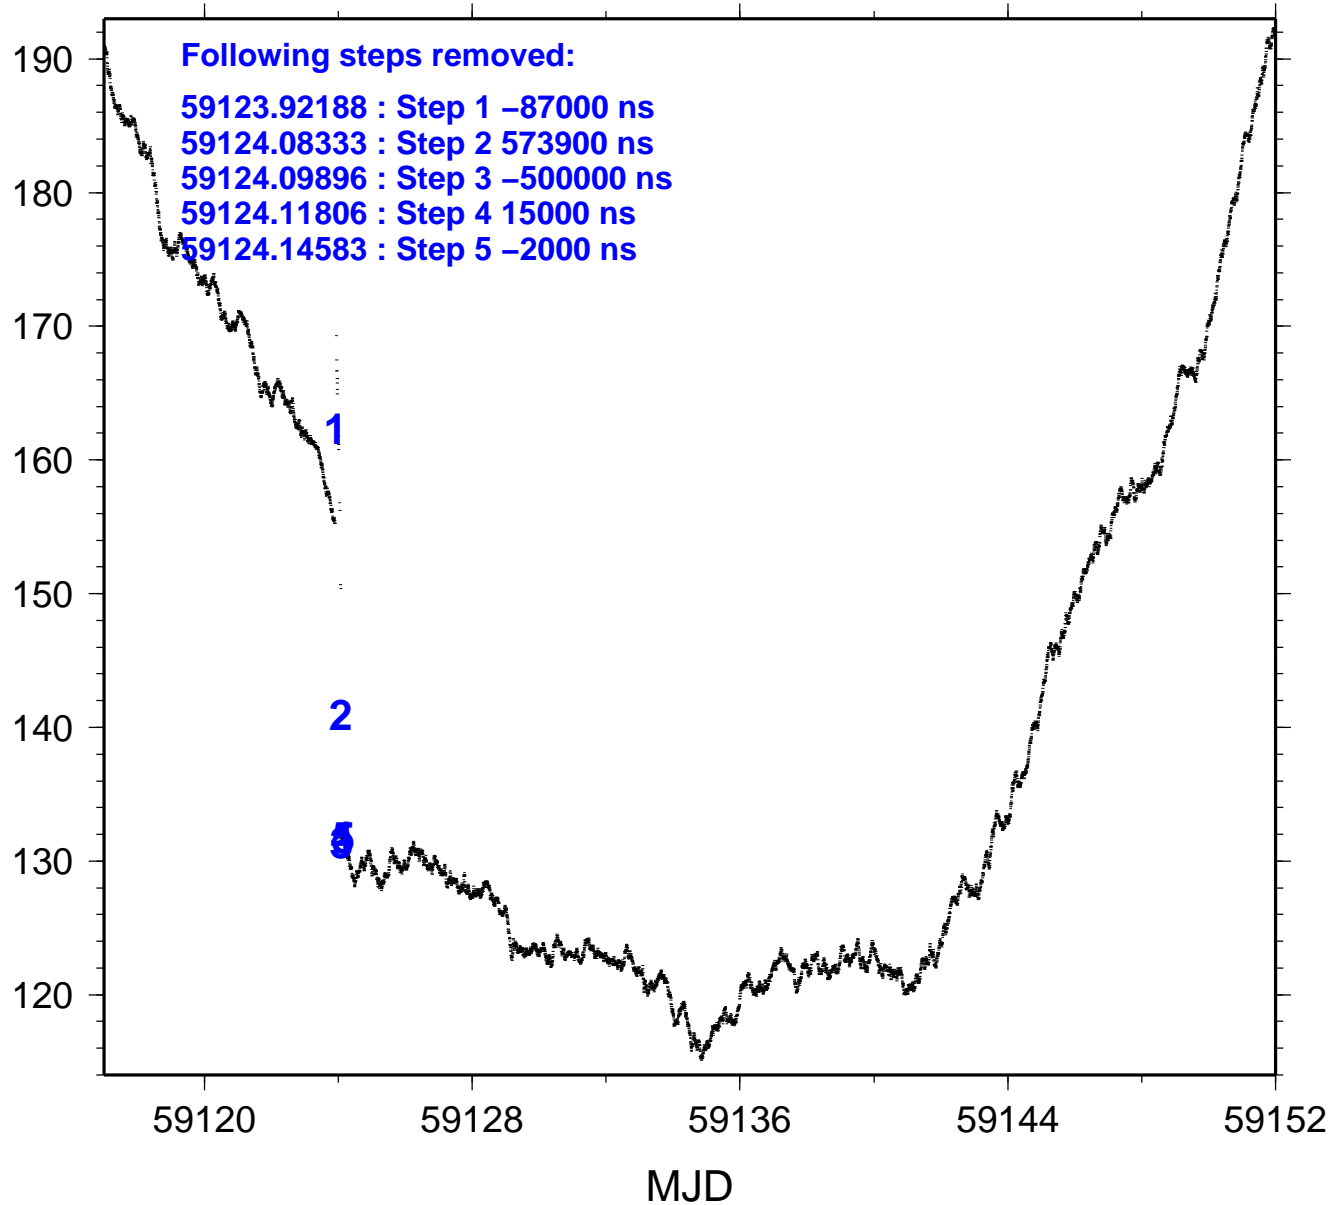

11/03/20 mn__igrt59117_35.ppp_default+175d-15_5-stp

617094 s: Mdev= 0.27571E-13 Tdev= 9823 ps
308547 s: Mdev= 0.25020E-13 Tdev= 4457 ps
154273 s: Mdev= 0.35926E-13 Tdev= 3200 ps
77137 s: Mdev= 0.46362E-13 Tdev= 2065 ps
38568 s: Mdev= 0.62516E-13 Tdev= 1392 ps
19284 s: Mdev= 0.84417E-13 Tdev= 940 ps
9642 s: Mdev= 0.13246E-12 Tdev= 737 ps
4821 s: Mdev= 0.22347E-12 Tdev= 622 ps
2411 s: Mdev= 0.27964E-12 Tdev= 389 ps
1205 s: Mdev= 0.33994E-12 Tdev= 237 ps
603 s: Mdev= 0.47106E-12 Tdev= 164 ps
301 s: Mdev= 0.93019E-12 Tdev= 162 ps