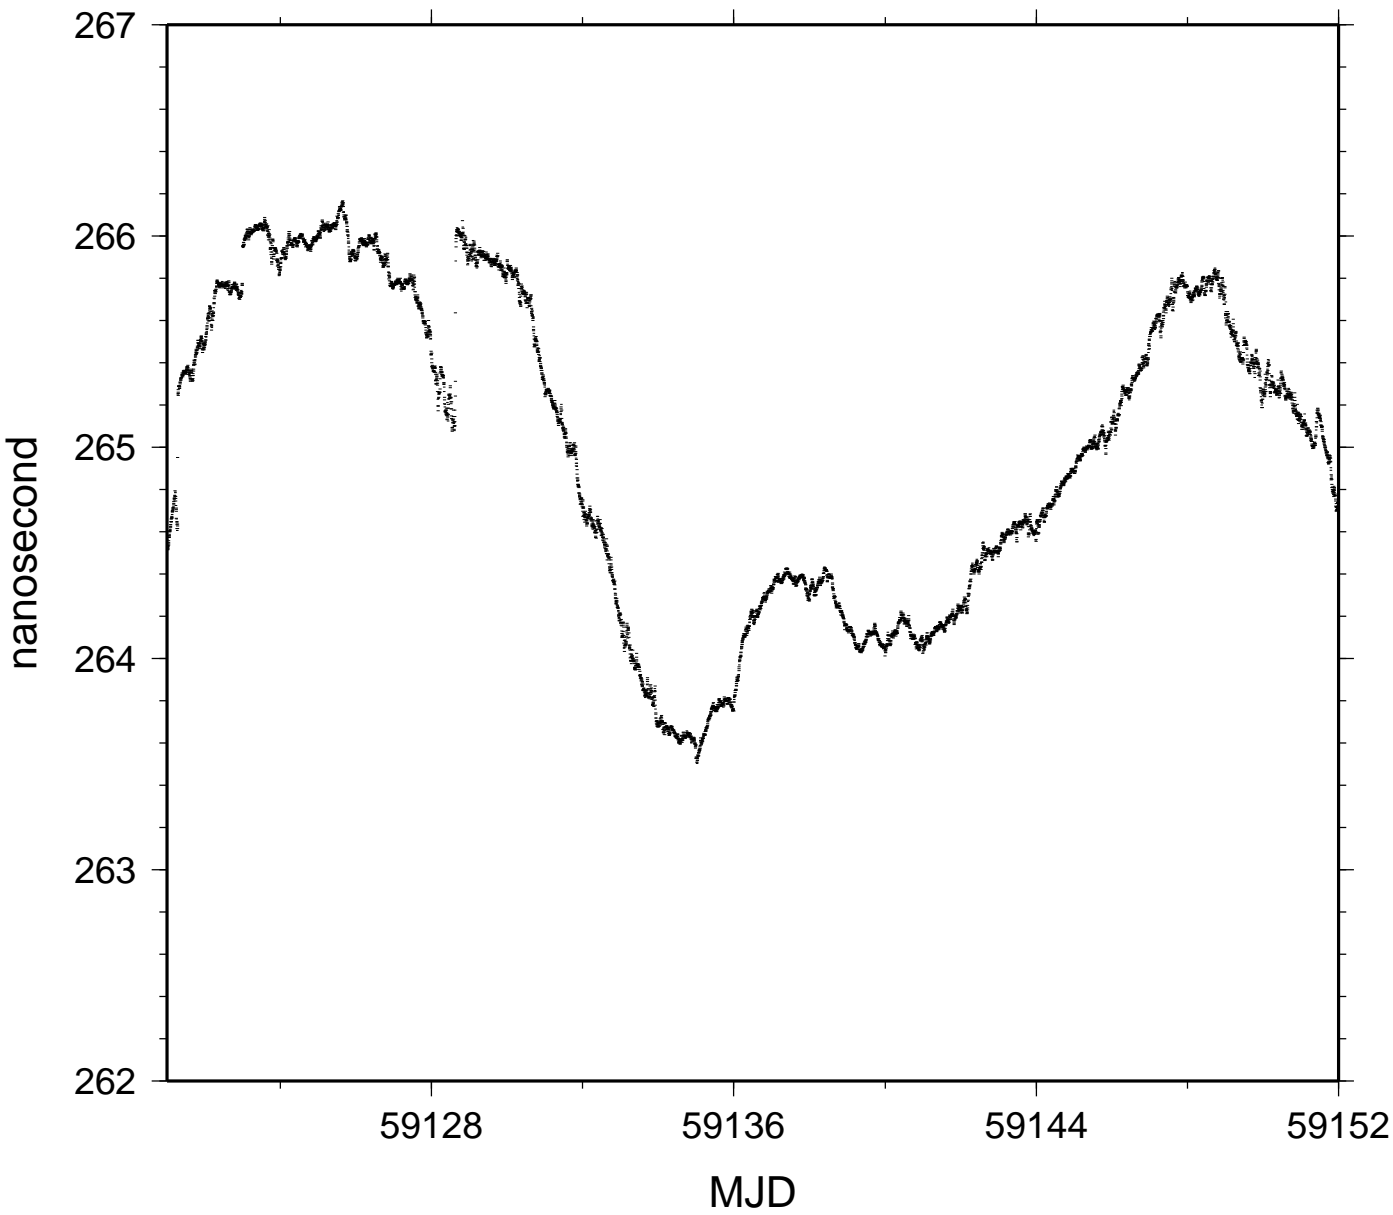

# 11/12/20 es08igrt59117\_35.ppp\_defaut+0d-15

- 614400 s: Mdev= 0.18246E-14 Tdev= 647 ps
- 307200 s: Mdev= 0.19457E-14 Tdev= 345 ps
- 153600 s: Mdev= 0.23230E-14 Tdev= 206 ps
- 76800 s: Mdev= 0.21426E-14 Tdev= 95 ps
- 38400 s: Mdev= 0.28927E-14 Tdev= 64 ps
- 19200 s: Mdev= 0.41715E-14 Tdev= 46 ps
- 9600 s: Mdev= 0.61983E-14 Tdev= 34 ps
- 4800 s: Mdev= 0.93741E-14 Tdev= 26 ps
- 2400 s: Mdev= 0.13293E-13 Tdev= 18 ps
- 1200 s: Mdev= 0.17634E-13 Tdev= 12 ps
- 600 s: Mdev= 0.24288E-13 Tdev= 8 ps
- 300 s: Mdev= 0.38287E-13 Tdev= 7 ps