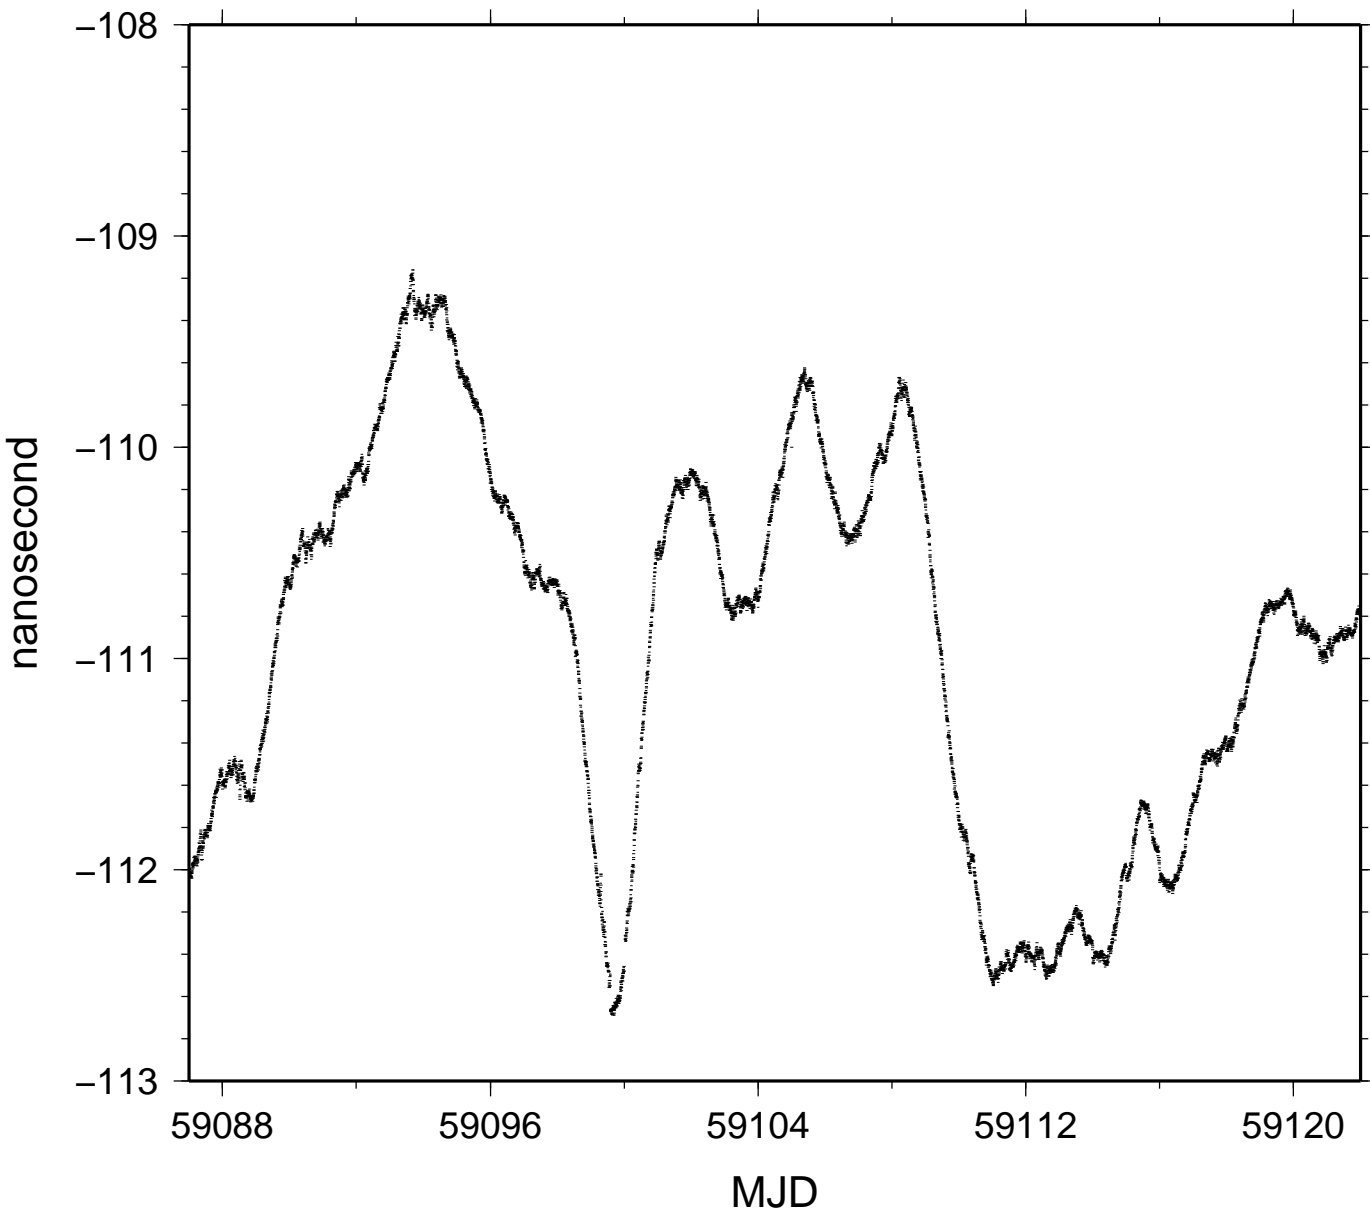

10/05/20 ntp1igrt59087_35.ppp_defaut-1d-15

- 614949 s: Mdev= 0.16976E-14 Tdev= 603 ps
- 307475 s: Mdev= 0.35908E-14 Tdev= 637 ps
- 153737 s: Mdev= 0.45173E-14 Tdev= 401 ps
- 76869 s: Mdev= 0.53969E-14 Tdev= 240 ps
- 38434 s: Mdev= 0.42286E-14 Tdev= 94 ps
- 19217 s: Mdev= 0.33206E-14 Tdev= 37 ps
- 9609 s: Mdev= 0.37030E-14 Tdev= 21 ps
- 4804 s: Mdev= 0.54279E-14 Tdev= 15 ps
- 2402 s: Mdev= 0.84968E-14 Tdev= 12 ps
- 1201 s: Mdev= 0.13205E-13 Tdev= 9 ps
- 601 s: Mdev= 0.24463E-13 Tdev= 8 ps
- 300 s: Mdev= 0.55151E-13 Tdev= 10 ps