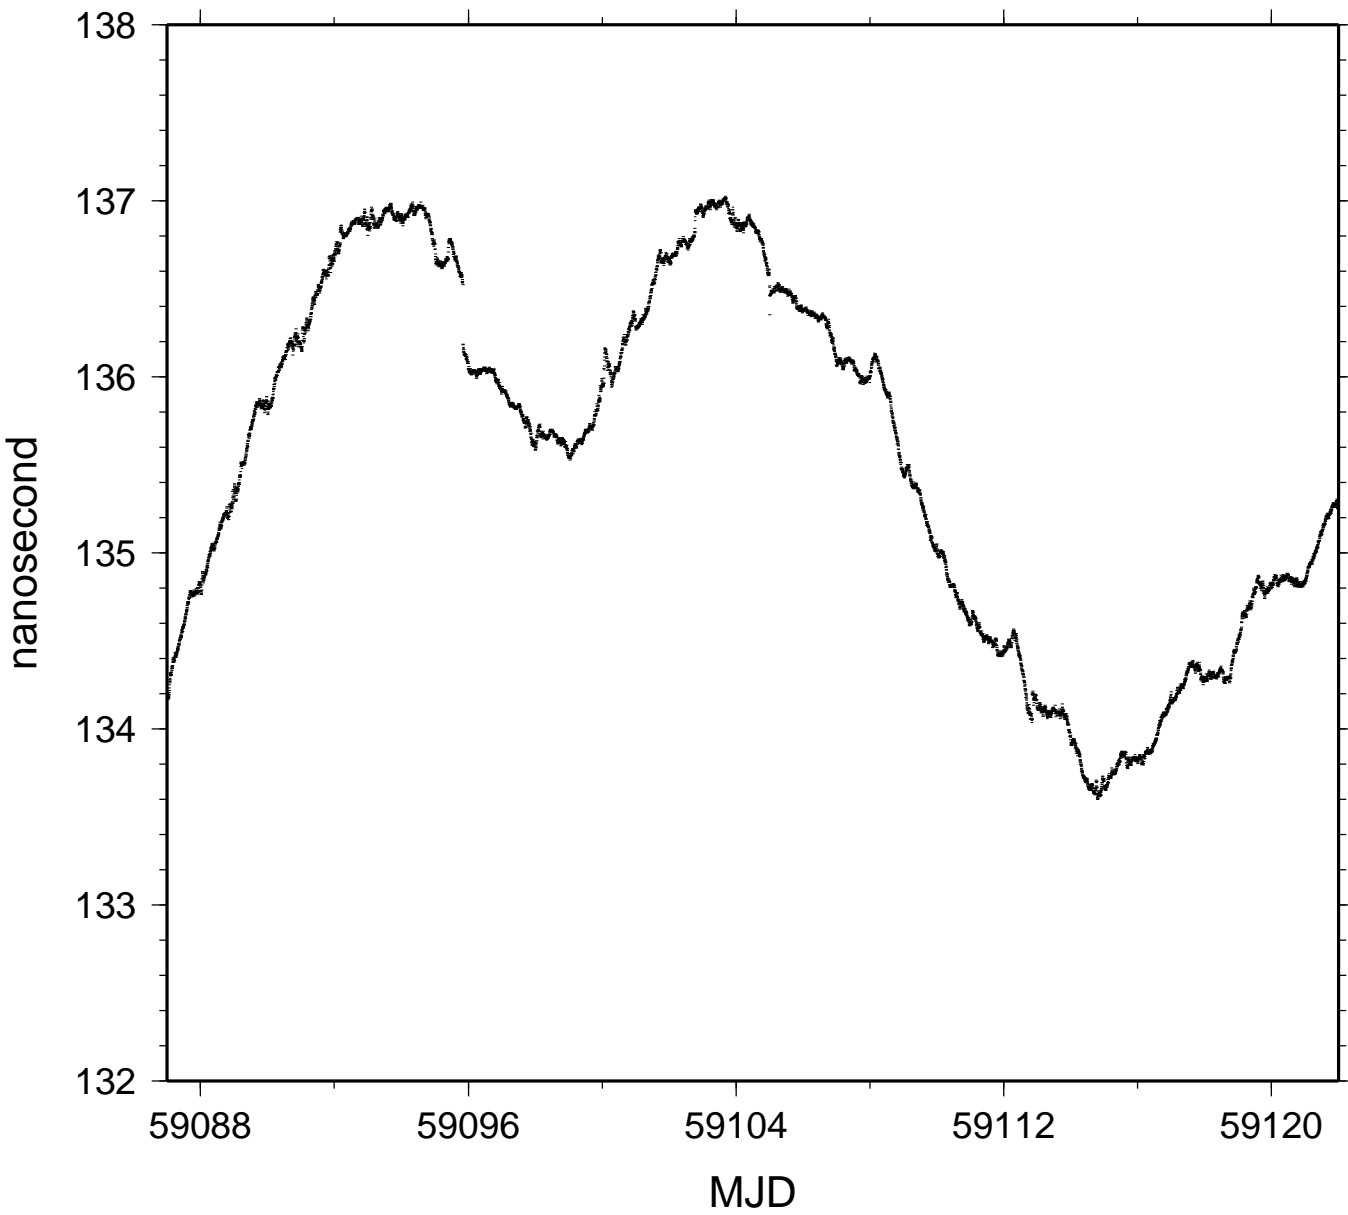

# 10/05/20 nistigrt59087\_35.ppp\_defaut-1d-15

- 615193 s: Mdev= 0.16313E-14 Tdev= 579 ps
- 307597 s: Mdev= 0.25782E-14 Tdev= 458 ps
- 153798 s: Mdev= 0.19350E-14 Tdev= 172 ps
- 76899 s: Mdev= 0.17320E-14 Tdev= 77 ps
- 38450 s: Mdev= 0.25148E-14 Tdev= 56 ps
- 19225 s: Mdev= 0.30597E-14 Tdev= 34 ps
- 9612 s: Mdev= 0.36130E-14 Tdev= 20 ps
- 4806 s: Mdev= 0.51802E-14 Tdev= 14 ps
- 2403 s: Mdev= 0.77066E-14 Tdev= 11 ps
- 1202 s: Mdev= 0.11222E-13 Tdev= 8 ps
- 601 s: Mdev= 0.18919E-13 Tdev= 7 ps
- 300 s: Mdev= 0.41910E-13 Tdev= 7 ps