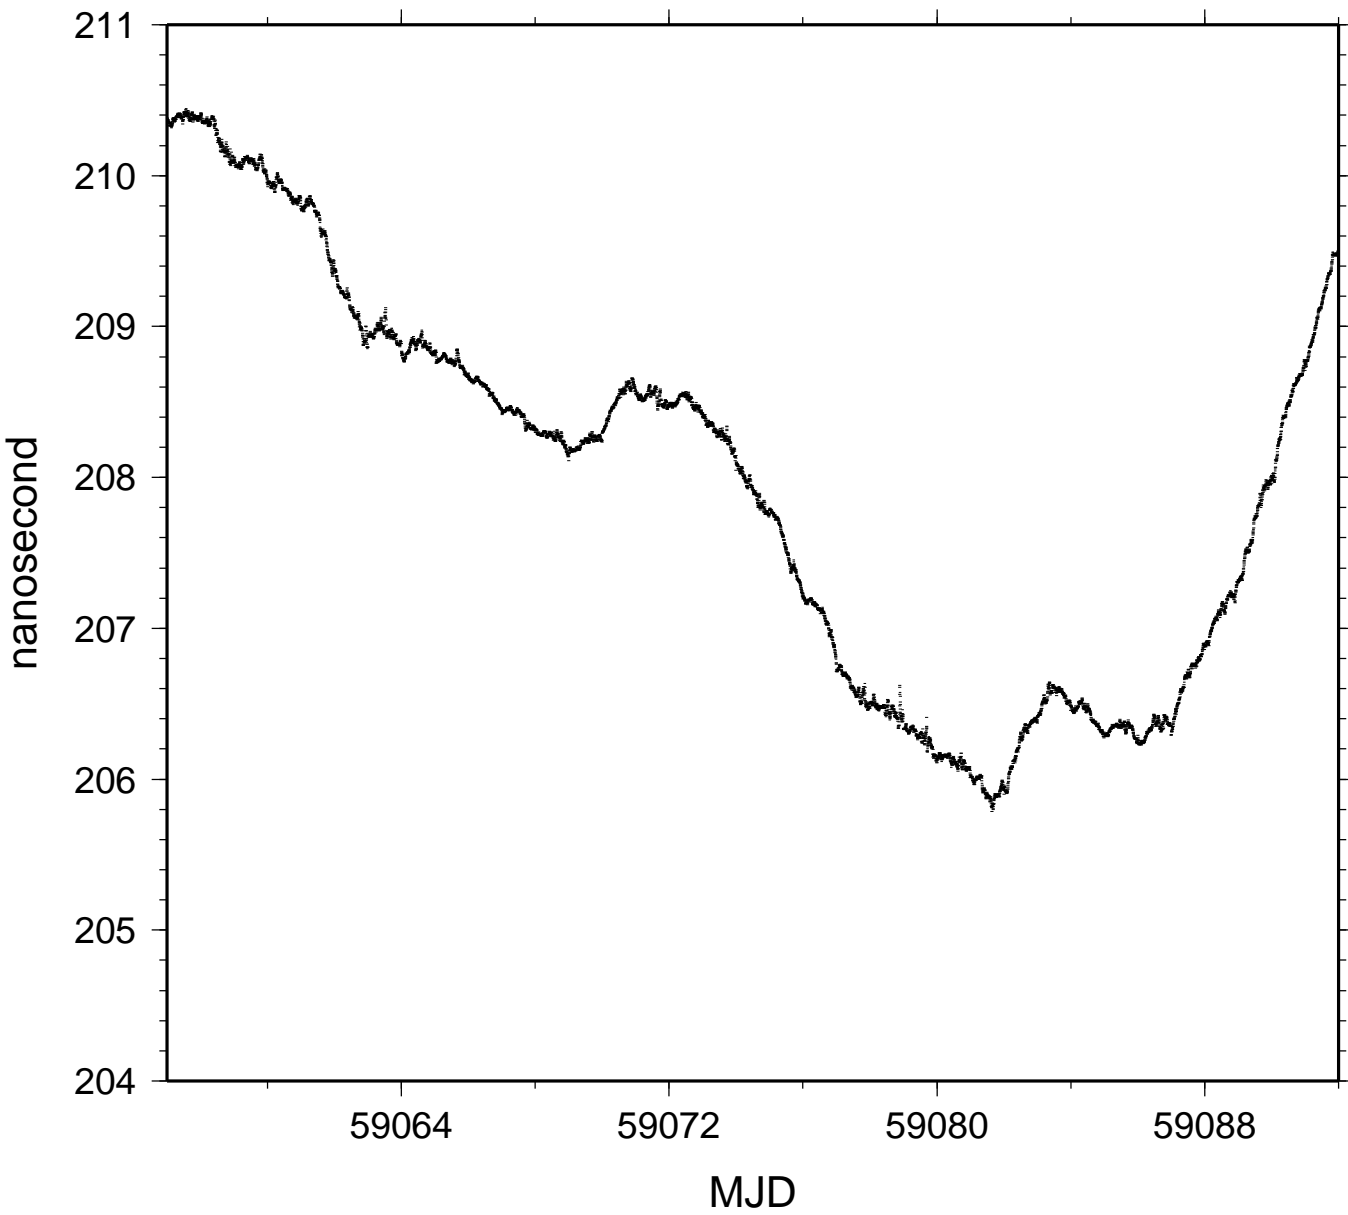

09/03/20 wab2igrt59057_35.ppp_default+1d-15

- 614461 s: Mdev= 0.14990E-14 Tdev= 532 ps
- 307230 s: Mdev= 0.16561E-14 Tdev= 294 ps
- 153615 s: Mdev= 0.17113E-14 Tdev= 152 ps
- 76808 s: Mdev= 0.15350E-14 Tdev= 68 ps
- 38404 s: Mdev= 0.18210E-14 Tdev= 40 ps
- 19202 s: Mdev= 0.21211E-14 Tdev= 24 ps
- 9601 s: Mdev= 0.29960E-14 Tdev= 17 ps
- 4800 s: Mdev= 0.56060E-14 Tdev= 16 ps
- 2400 s: Mdev= 0.87984E-14 Tdev= 12 ps
- 1200 s: Mdev= 0.12383E-13 Tdev= 9 ps
- 600 s: Mdev= 0.17904E-13 Tdev= 6 ps
- 300 s: Mdev= 0.32113E-13 Tdev= 6 ps