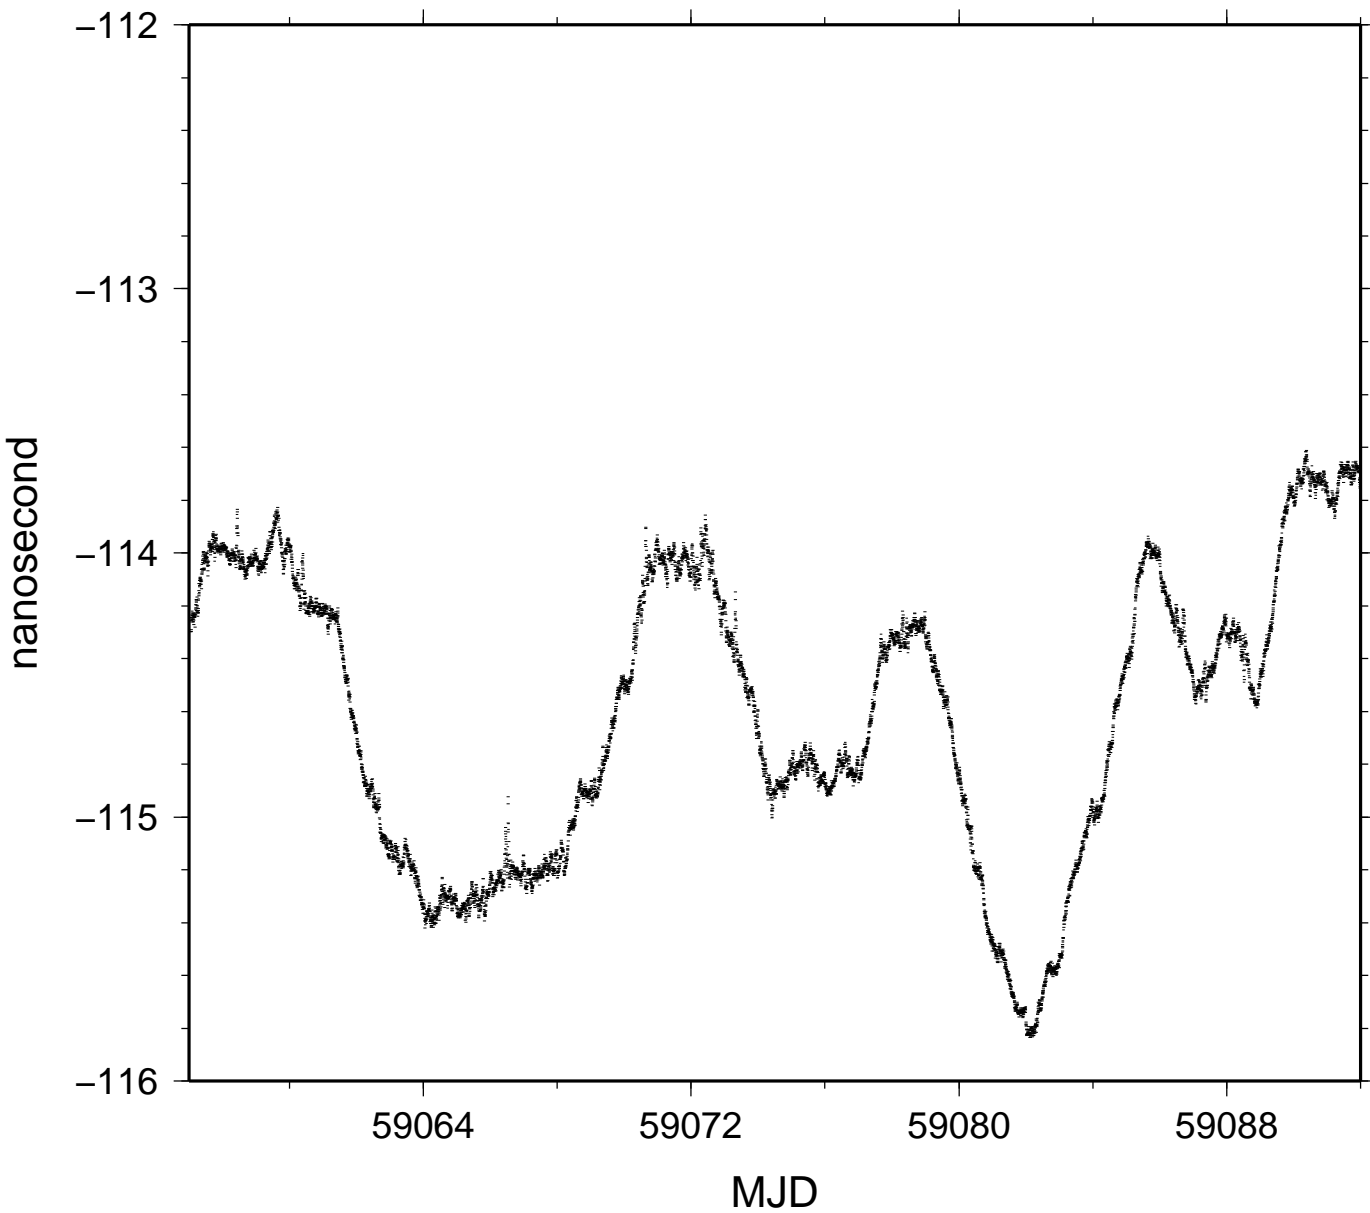

09/03/20 ntp1igrt59057_35.ppp_default+1d-15

614461 s: Mdev= 0.99865E-15 Tdev= 354 ps
307231 s: Mdev= 0.23003E-14 Tdev= 408 ps
153615 s: Mdev= 0.27758E-14 Tdev= 246 ps
76808 s: Mdev= 0.24574E-14 Tdev= 109 ps
38404 s: Mdev= 0.24067E-14 Tdev= 53 ps
19202 s: Mdev= 0.25716E-14 Tdev= 29 ps
9601 s: Mdev= 0.36948E-14 Tdev= 20 ps
4800 s: Mdev= 0.69010E-14 Tdev= 19 ps
2400 s: Mdev= 0.11171E-13 Tdev= 15 ps
1200 s: Mdev= 0.15469E-13 Tdev= 11 ps
600 s: Mdev= 0.24992E-13 Tdev= 9 ps
300 s: Mdev= 0.50329E-13 Tdev= 9 ps