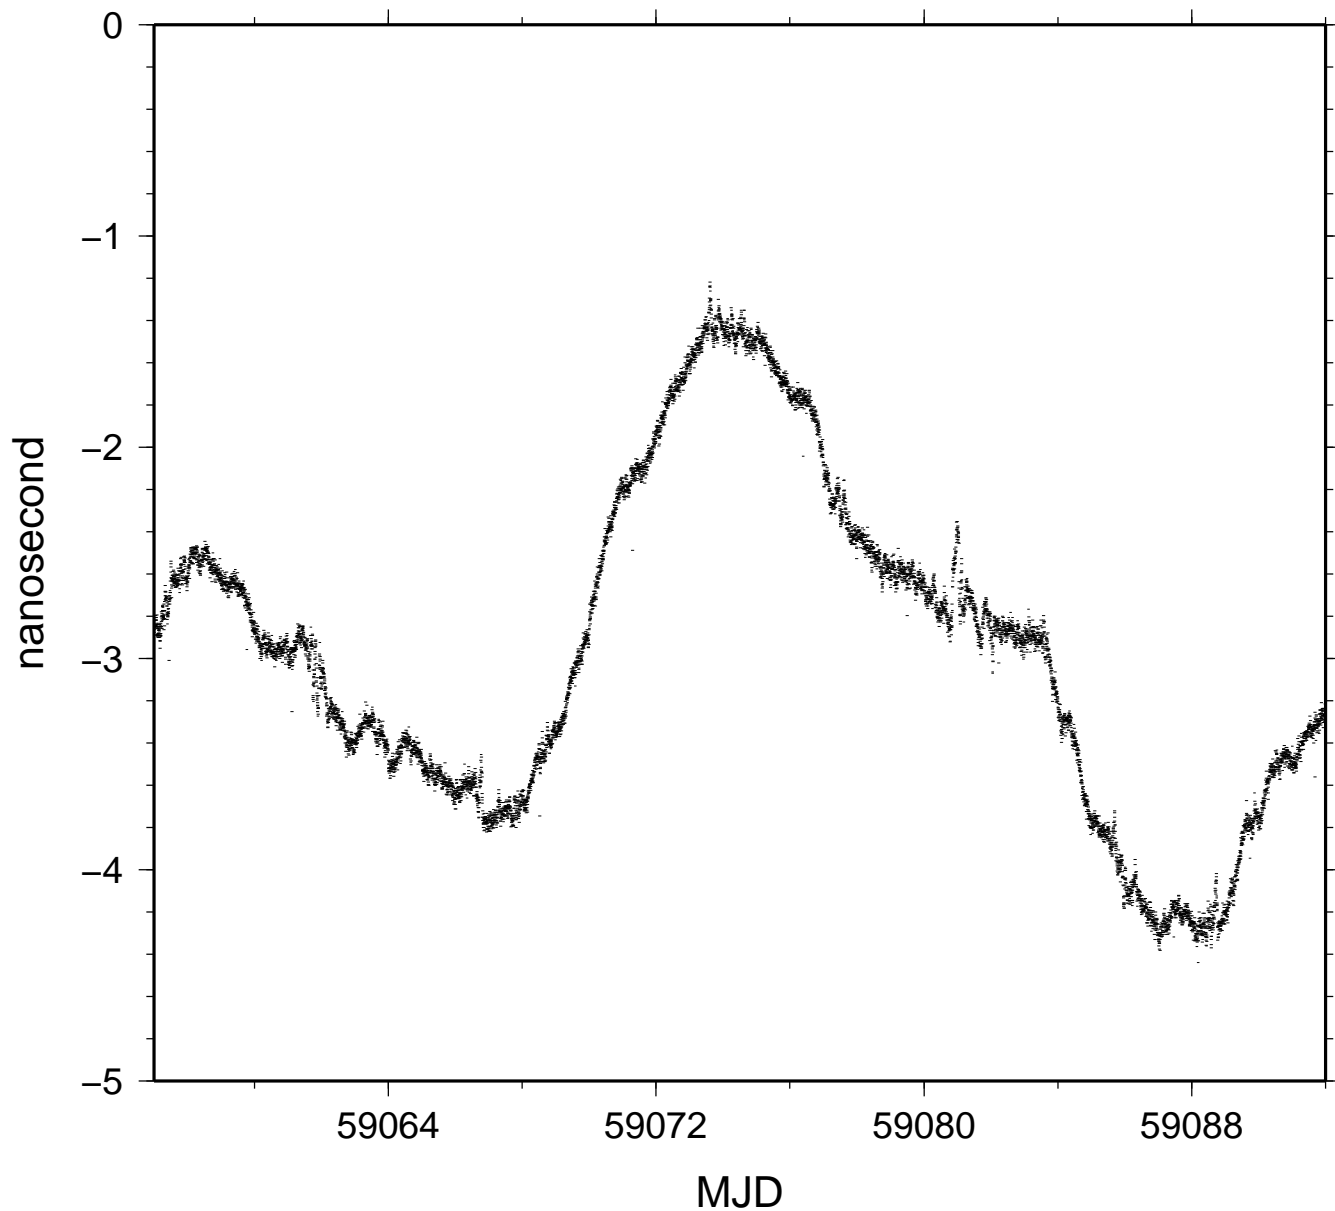

09/03/20 npl1igr59057_35.ppp_default+0d-15

614705 s: Mdev= 0.19735E-14 Tdev= 700 ps
307352 s: Mdev= 0.21115E-14 Tdev= 375 ps
153676 s: Mdev= 0.16777E-14 Tdev= 149 ps
76838 s: Mdev= 0.14713E-14 Tdev= 65 ps
38419 s: Mdev= 0.18819E-14 Tdev= 42 ps
19210 s: Mdev= 0.26409E-14 Tdev= 29 ps
9605 s: Mdev= 0.45874E-14 Tdev= 25 ps
4802 s: Mdev= 0.86691E-14 Tdev= 24 ps
2401 s: Mdev= 0.13186E-13 Tdev= 18 ps
1201 s: Mdev= 0.22854E-13 Tdev= 16 ps
600 s: Mdev= 0.51967E-13 Tdev= 18 ps
300 s: Mdev= 0.14295E-12 Tdev= 25 ps