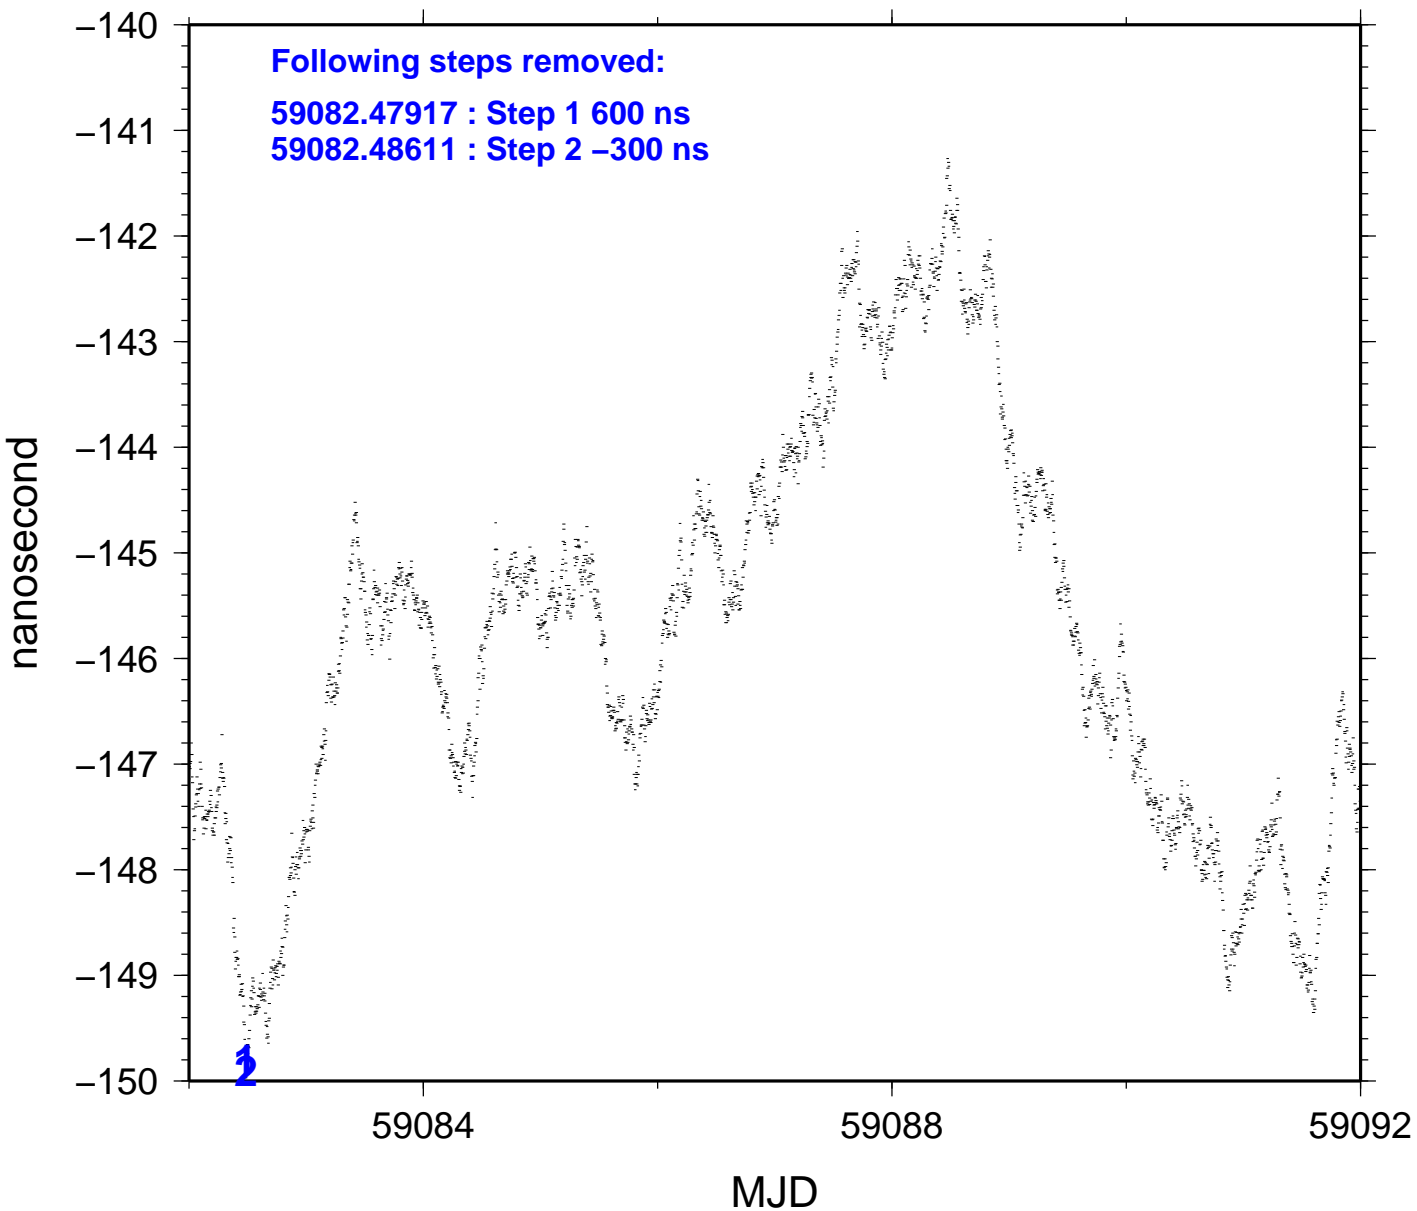

09/03/20 ie01igrt59057_35.ppp_default+18d-15_2-stp

153814 s: Mdev= 0.15532E-13 Tdev= 1379 ps
76907 s: Mdev= 0.14812E-13 Tdev= 658 ps
38453 s: Mdev= 0.20955E-13 Tdev= 465 ps
19227 s: Mdev= 0.32783E-13 Tdev= 364 ps
9613 s: Mdev= 0.41118E-13 Tdev= 228 ps
4807 s: Mdev= 0.55393E-13 Tdev= 154 ps
2403 s: Mdev= 0.83701E-13 Tdev= 116 ps
1202 s: Mdev= 0.12387E-12 Tdev= 86 ps
601 s: Mdev= 0.18842E-12 Tdev= 65 ps
300 s: Mdev= 0.36131E-12 Tdev= 63 ps