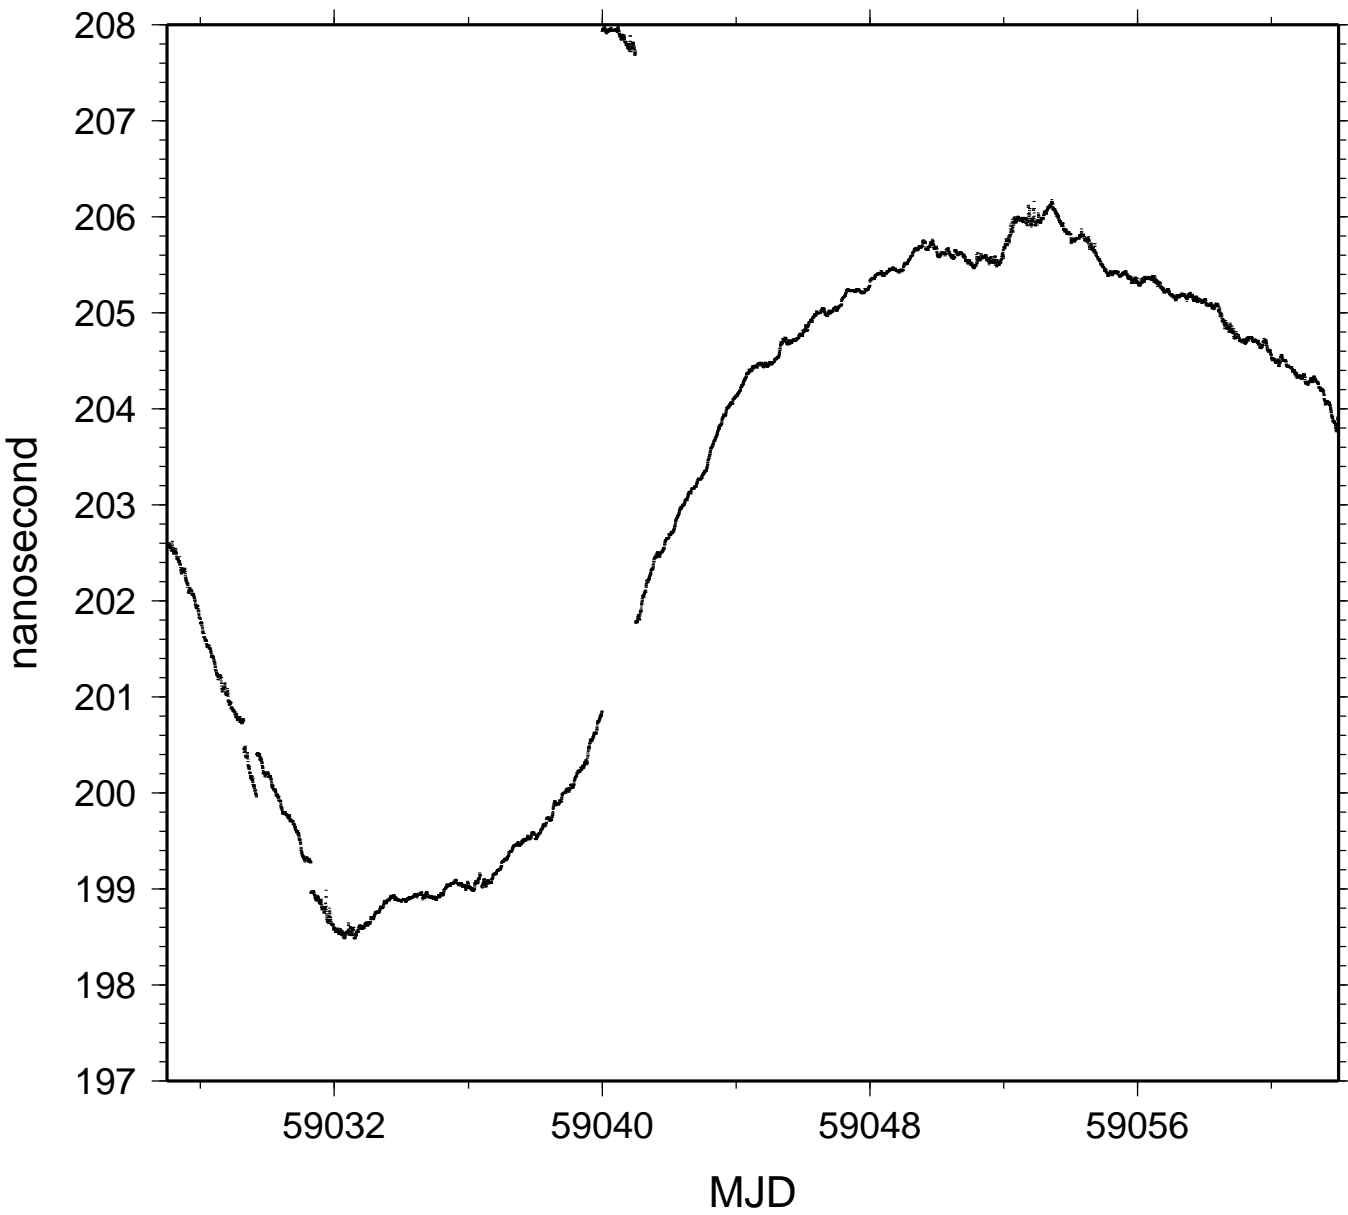

08/03/20 wab2igrt59027_35.ppp_default+2d-15

- 615132 s: Mdev= 0.25408E-14 Tdev= 902 ps
- 307566 s: Mdev= 0.42037E-14 Tdev= 746 ps
- 153783 s: Mdev= 0.86978E-14 Tdev= 772 ps
- 76892 s: Mdev= 0.17076E-13 Tdev= 758 ps
- 38446 s: Mdev= 0.20583E-13 Tdev= 457 ps
- 19223 s: Mdev= 0.27726E-13 Tdev= 308 ps
- 9611 s: Mdev= 0.39110E-13 Tdev= 217 ps
- 4806 s: Mdev= 0.55052E-13 Tdev= 153 ps
- 2403 s: Mdev= 0.77845E-13 Tdev= 108 ps
- 1201 s: Mdev= 0.11271E-12 Tdev= 78 ps
- 601 s: Mdev= 0.17300E-12 Tdev= 60 ps
- 300 s: Mdev= 0.30983E-12 Tdev= 54 ps