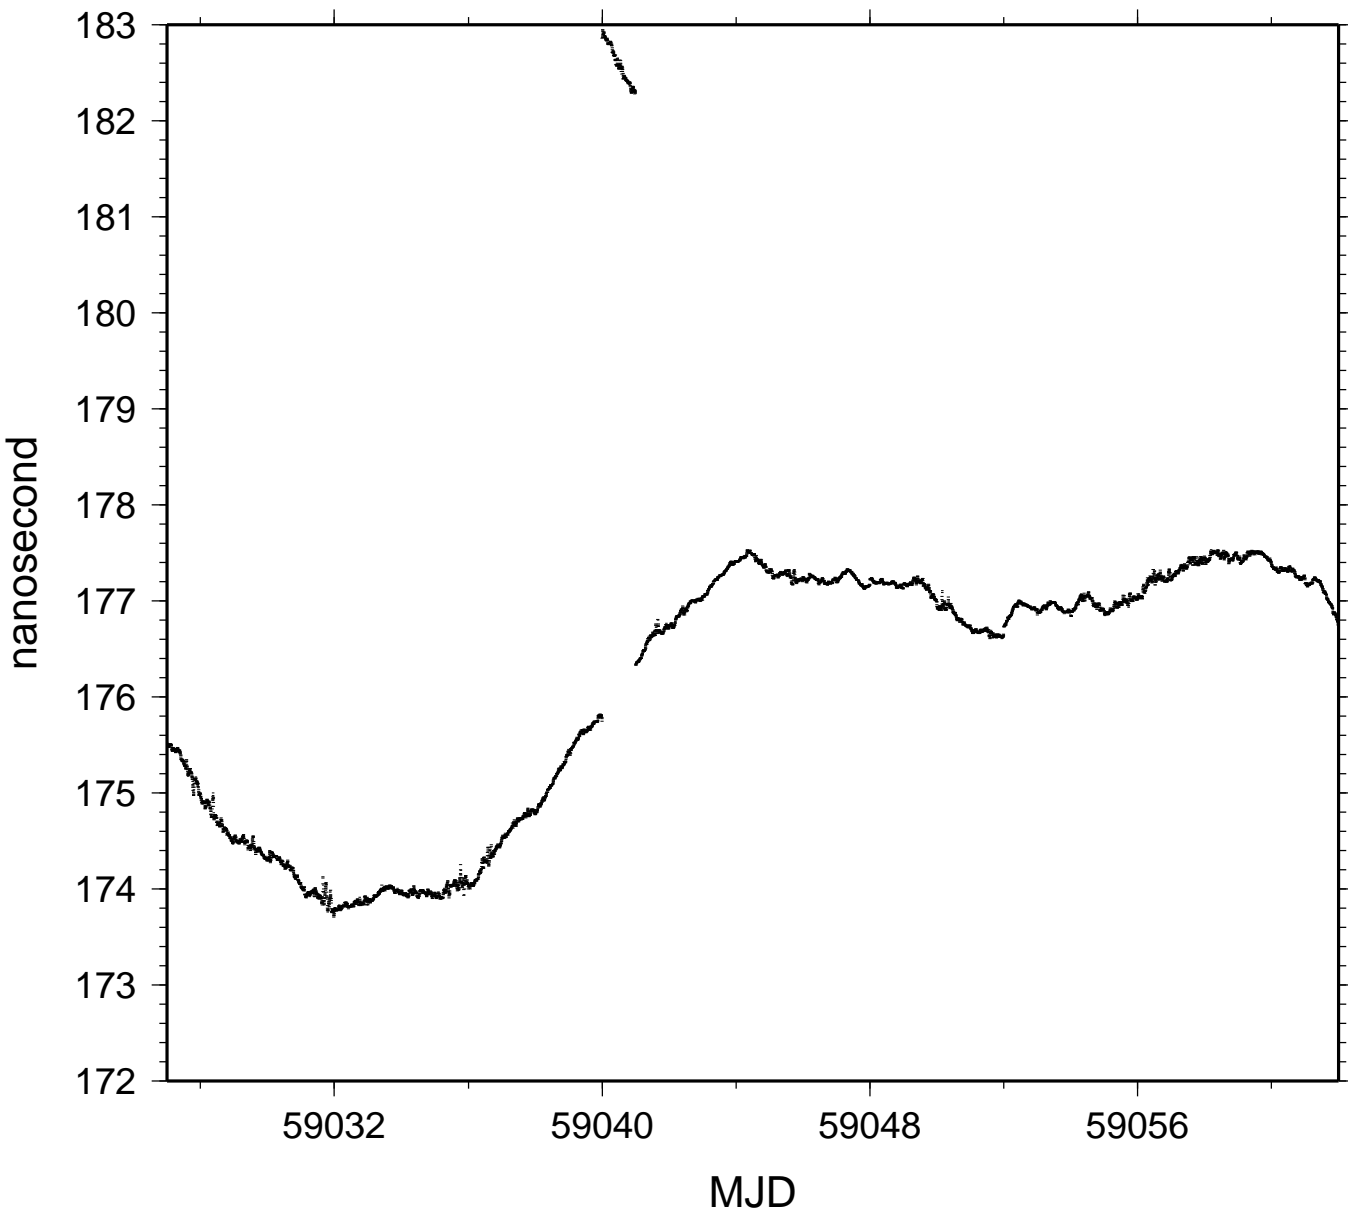

08/03/20 ptbbigrt59027_35.ppp_default+1d-15

- 614400 s: Mdev= 0.25079E-14 Tdev= 890 ps
- 307200 s: Mdev= 0.42363E-14 Tdev= 751 ps
- 153600 s: Mdev= 0.85178E-14 Tdev= 755 ps
- 76800 s: Mdev= 0.16643E-13 Tdev= 738 ps
- 38400 s: Mdev= 0.20249E-13 Tdev= 449 ps
- 19200 s: Mdev= 0.27628E-13 Tdev= 306 ps
- 9600 s: Mdev= 0.38768E-13 Tdev= 215 ps
- 4800 s: Mdev= 0.55133E-13 Tdev= 153 ps
- 2400 s: Mdev= 0.78590E-13 Tdev= 109 ps
- 1200 s: Mdev= 0.11334E-12 Tdev= 79 ps
- 600 s: Mdev= 0.17325E-12 Tdev= 60 ps
- 300 s: Mdev= 0.30852E-12 Tdev= 53 ps