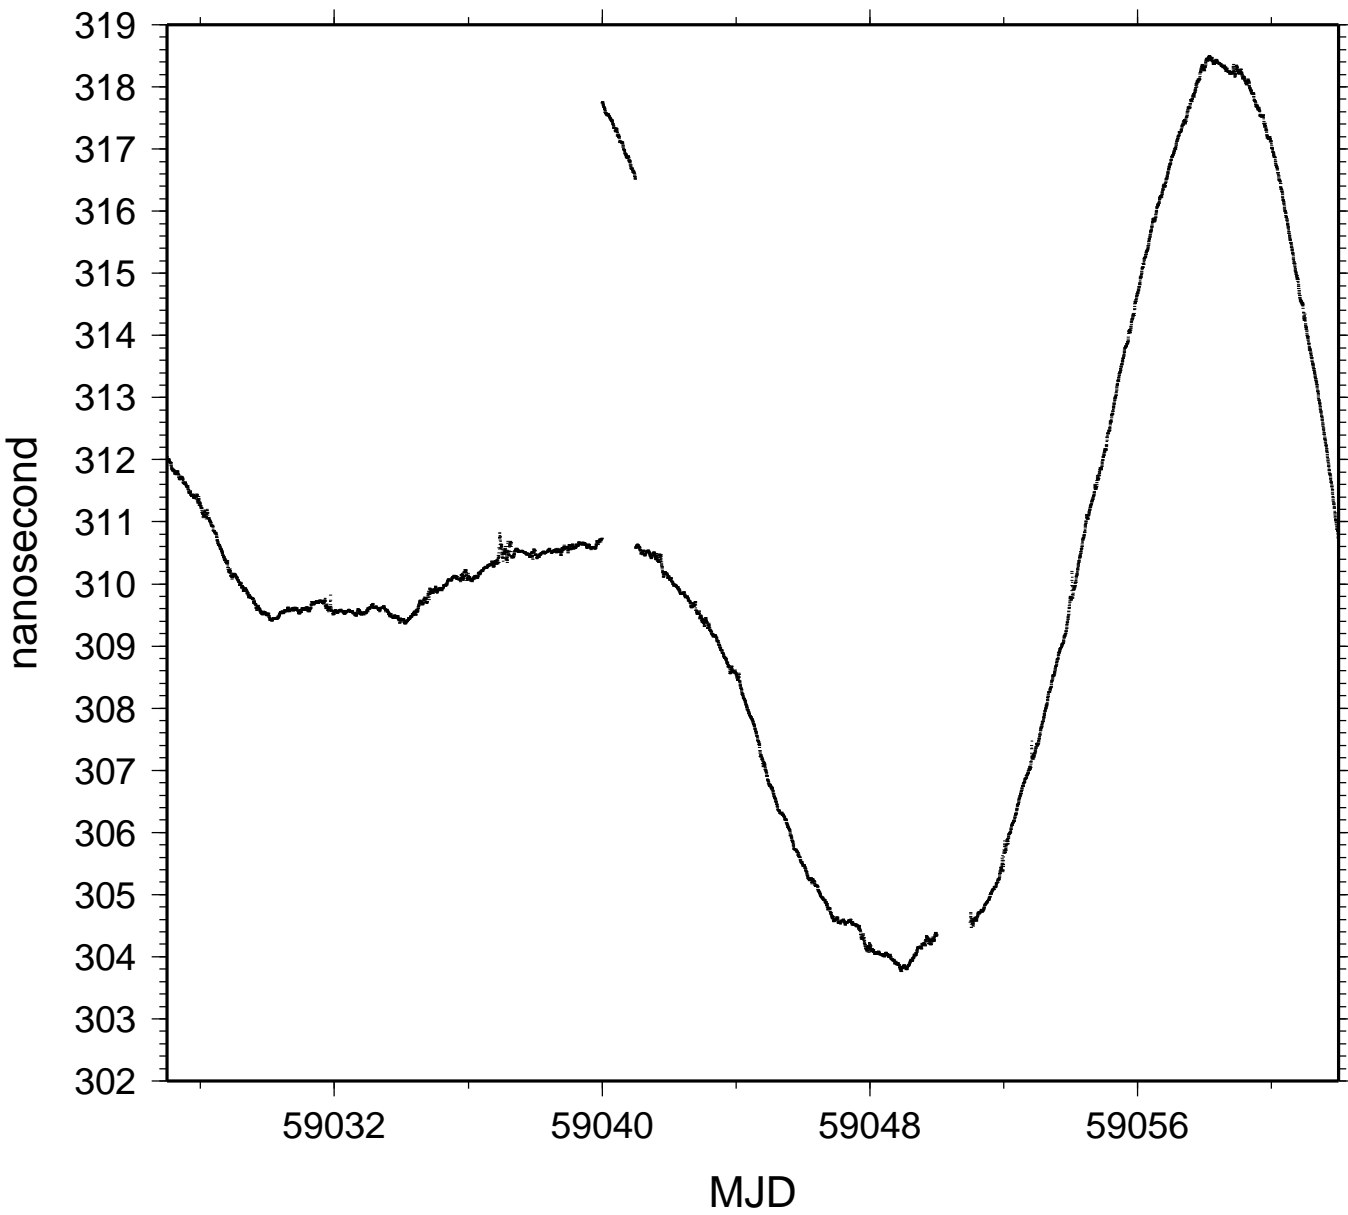

08/03/20 nrl2igrt59027\_35.ppp\_default+5d-15

- 632472 s: Mdev= 0.10570E-13 Tdev= 3860 ps
- 316236 s: Mdev= 0.92916E-14 Tdev= 1696 ps
- 158118 s: Mdev= 0.10695E-13 Tdev= 976 ps
- 79059 s: Mdev= 0.17189E-13 Tdev= 785 ps
- 39530 s: Mdev= 0.20311E-13 Tdev= 464 ps
- 19765 s: Mdev= 0.27154E-13 Tdev= 310 ps
- 9882 s: Mdev= 0.37740E-13 Tdev= 215 ps
- 4941 s: Mdev= 0.54103E-13 Tdev= 154 ps
- 2471 s: Mdev= 0.77302E-13 Tdev= 110 ps
- 1235 s: Mdev= 0.11174E-12 Tdev= 80 ps
- 618 s: Mdev= 0.17012E-12 Tdev= 61 ps
- 309 s: Mdev= 0.30352E-12 Tdev= 54 ps