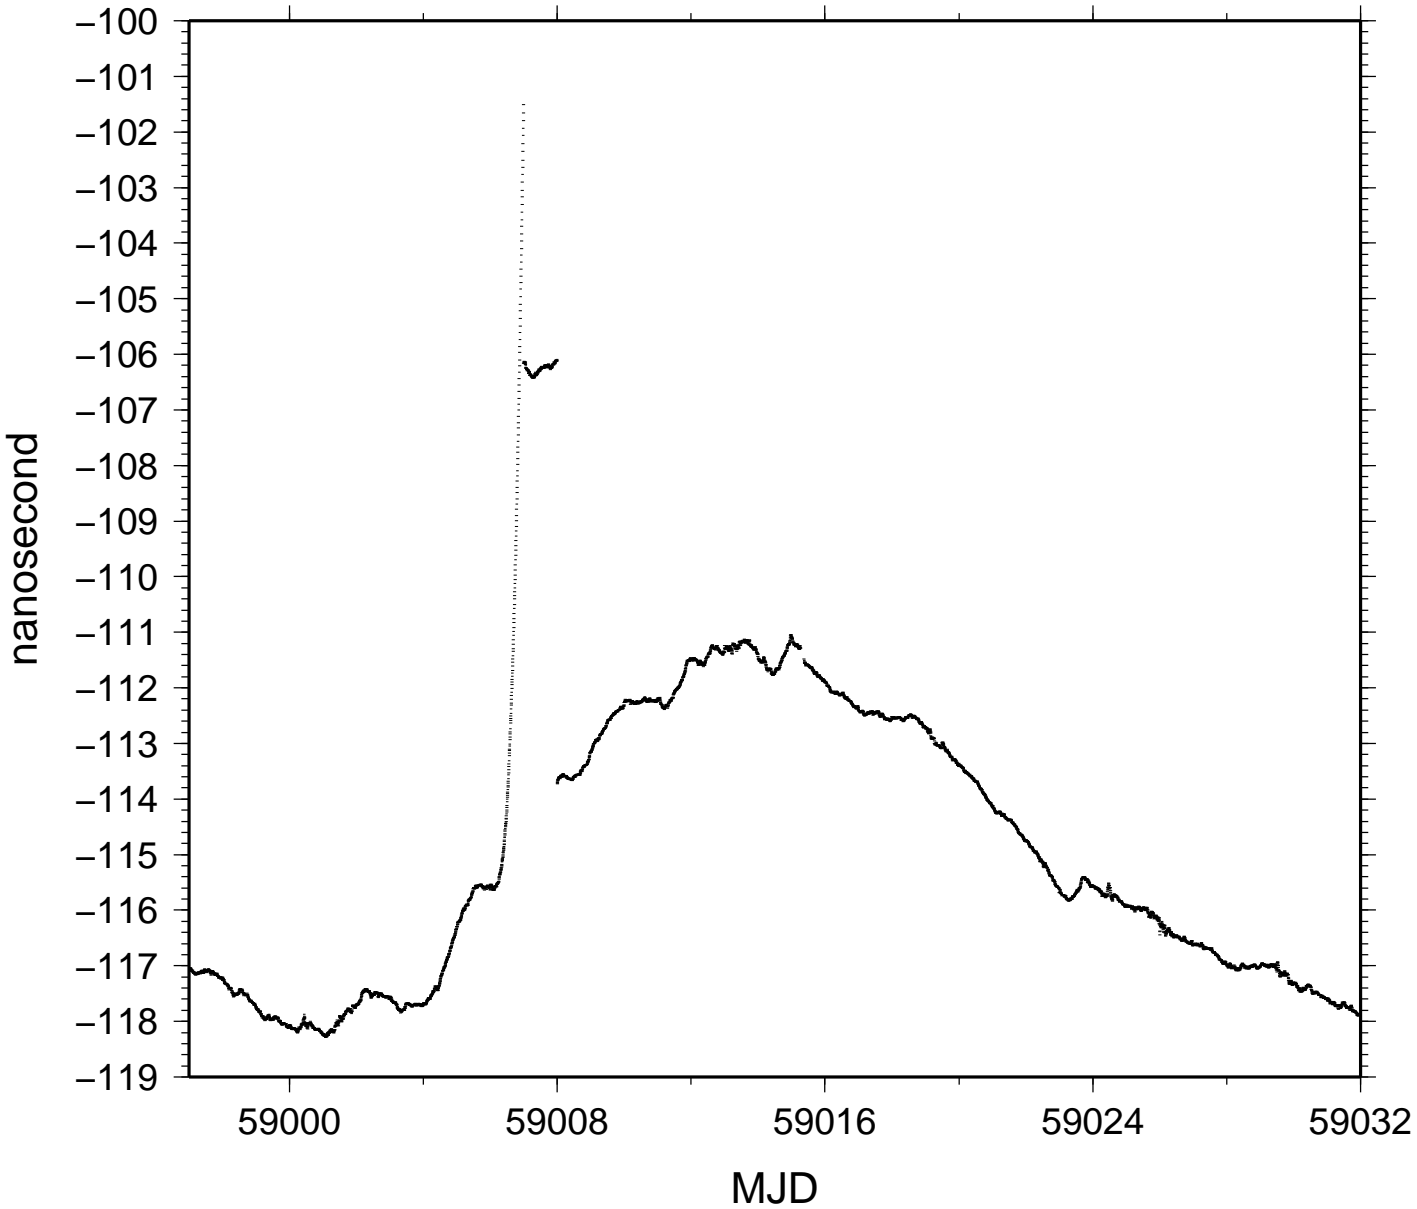

07/06/20 ntp1igrt58997_35.ppp_default-1d-15

616296 s: Mdev= 0.46324E-14 Tdev= 1648 ps
308148 s: Mdev= 0.69229E-14 Tdev= 1232 ps
154074 s: Mdev= 0.13071E-13 Tdev= 1163 ps
77037 s: Mdev= 0.21461E-13 Tdev= 955 ps
38518 s: Mdev= 0.23903E-13 Tdev= 532 ps
19259 s: Mdev= 0.29906E-13 Tdev= 333 ps
9630 s: Mdev= 0.39059E-13 Tdev= 217 ps
4815 s: Mdev= 0.53412E-13 Tdev= 148 ps
2407 s: Mdev= 0.75581E-13 Tdev= 105 ps
1204 s: Mdev= 0.10936E-12 Tdev= 76 ps
602 s: Mdev= 0.16825E-12 Tdev= 58 ps
301 s: Mdev= 0.30178E-12 Tdev= 52 ps