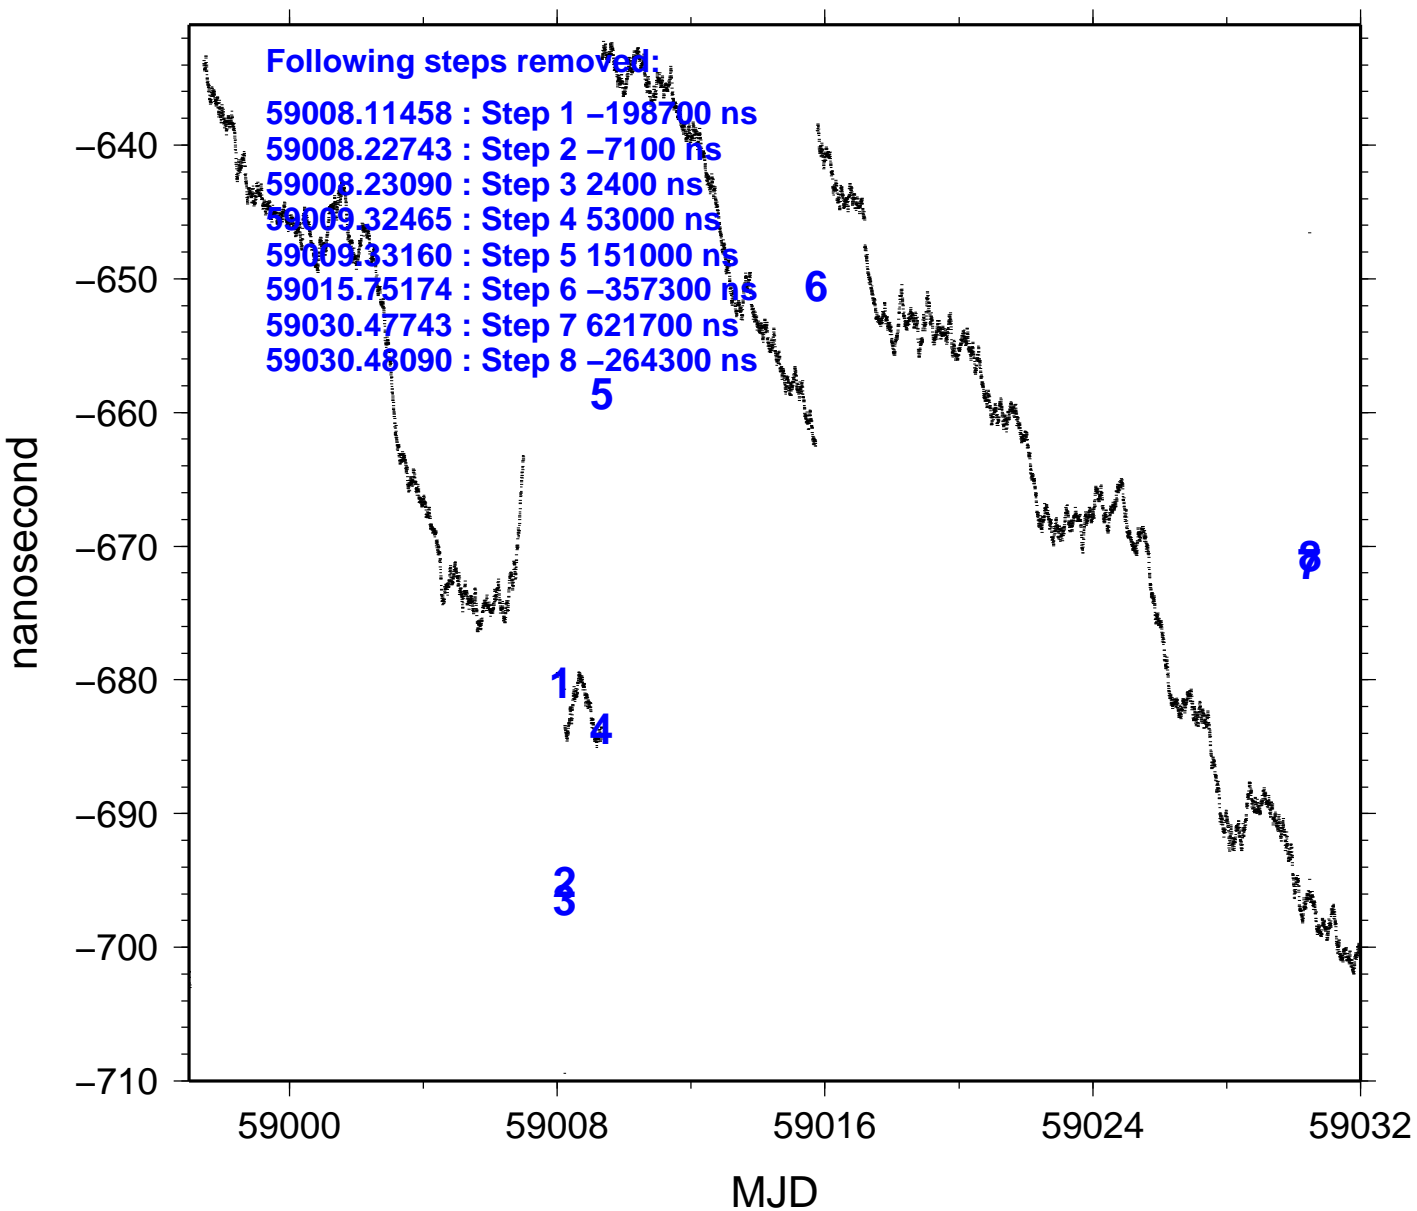

07/06/20 me01igr58997_35.ppp_defaut-8d-15_8-stp

645597 s: Mdev= 0.22515E-13 Tdev= 8392 ps
 322799 s: Mdev= 0.50265E-13 Tdev= 9368 ps
 161399 s: Mdev= 0.65809E-13 Tdev= 6132 ps
 80700 s: Mdev= 0.91065E-13 Tdev= 4243 ps
 40350 s: Mdev= 0.12480E-12 Tdev= 2907 ps
 20175 s: Mdev= 0.18525E-12 Tdev= 2158 ps
 10087 s: Mdev= 0.26050E-12 Tdev= 1517 ps
 5044 s: Mdev= 0.37517E-12 Tdev= 1092 ps
 2522 s: Mdev= 0.58822E-12 Tdev= 856 ps
 1261 s: Mdev= 0.10291E-11 Tdev= 749 ps
 630 s: Mdev= 0.19959E-11 Tdev= 727 ps
 315 s: Mdev= 0.43291E-11 Tdev= 788 ps