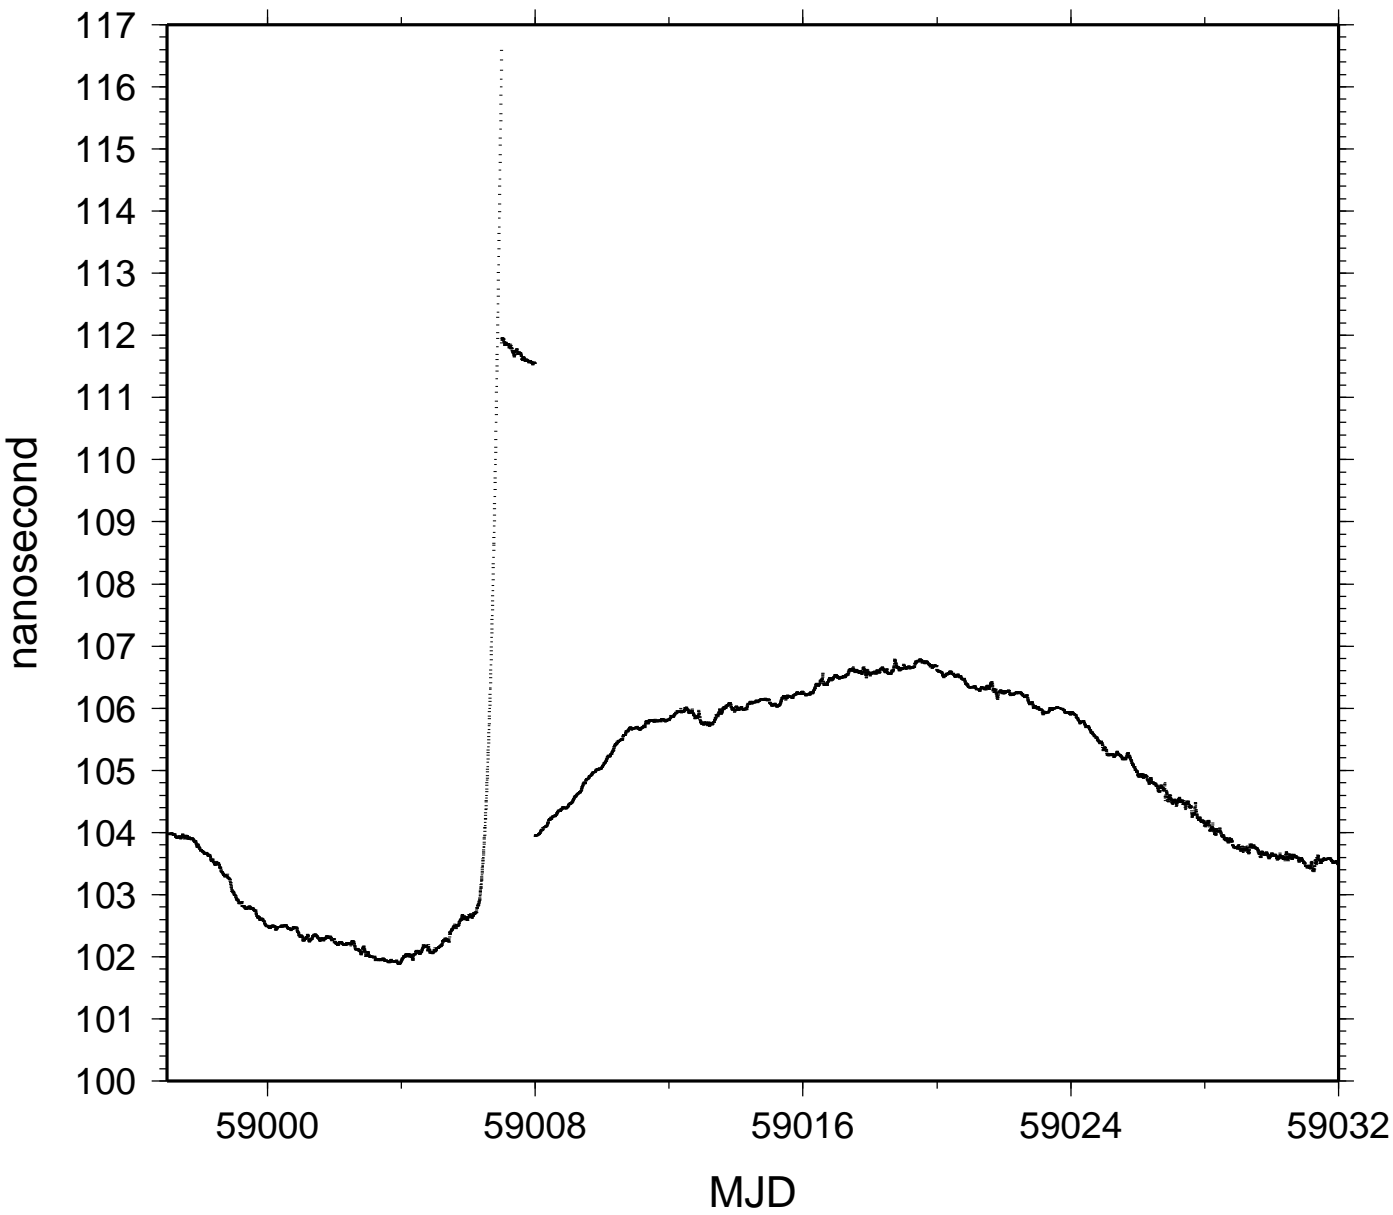

07/06/20 es04igrt58997_35.ppp_defaut-1d-15

- 614400 s: Mdev= 0.23855E-14 Tdev= 846 ps
- 307200 s: Mdev= 0.61355E-14 Tdev= 1088 ps
- 153600 s: Mdev= 0.13436E-13 Tdev= 1192 ps
- 76800 s: Mdev= 0.21558E-13 Tdev= 956 ps
- 38400 s: Mdev= 0.23812E-13 Tdev= 528 ps
- 19200 s: Mdev= 0.30139E-13 Tdev= 334 ps
- 9600 s: Mdev= 0.39257E-13 Tdev= 218 ps
- 4800 s: Mdev= 0.53554E-13 Tdev= 148 ps
- 2400 s: Mdev= 0.75563E-13 Tdev= 105 ps
- 1200 s: Mdev= 0.10927E-12 Tdev= 76 ps
- 600 s: Mdev= 0.16814E-12 Tdev= 58 ps
- 300 s: Mdev= 0.30139E-12 Tdev= 52 ps