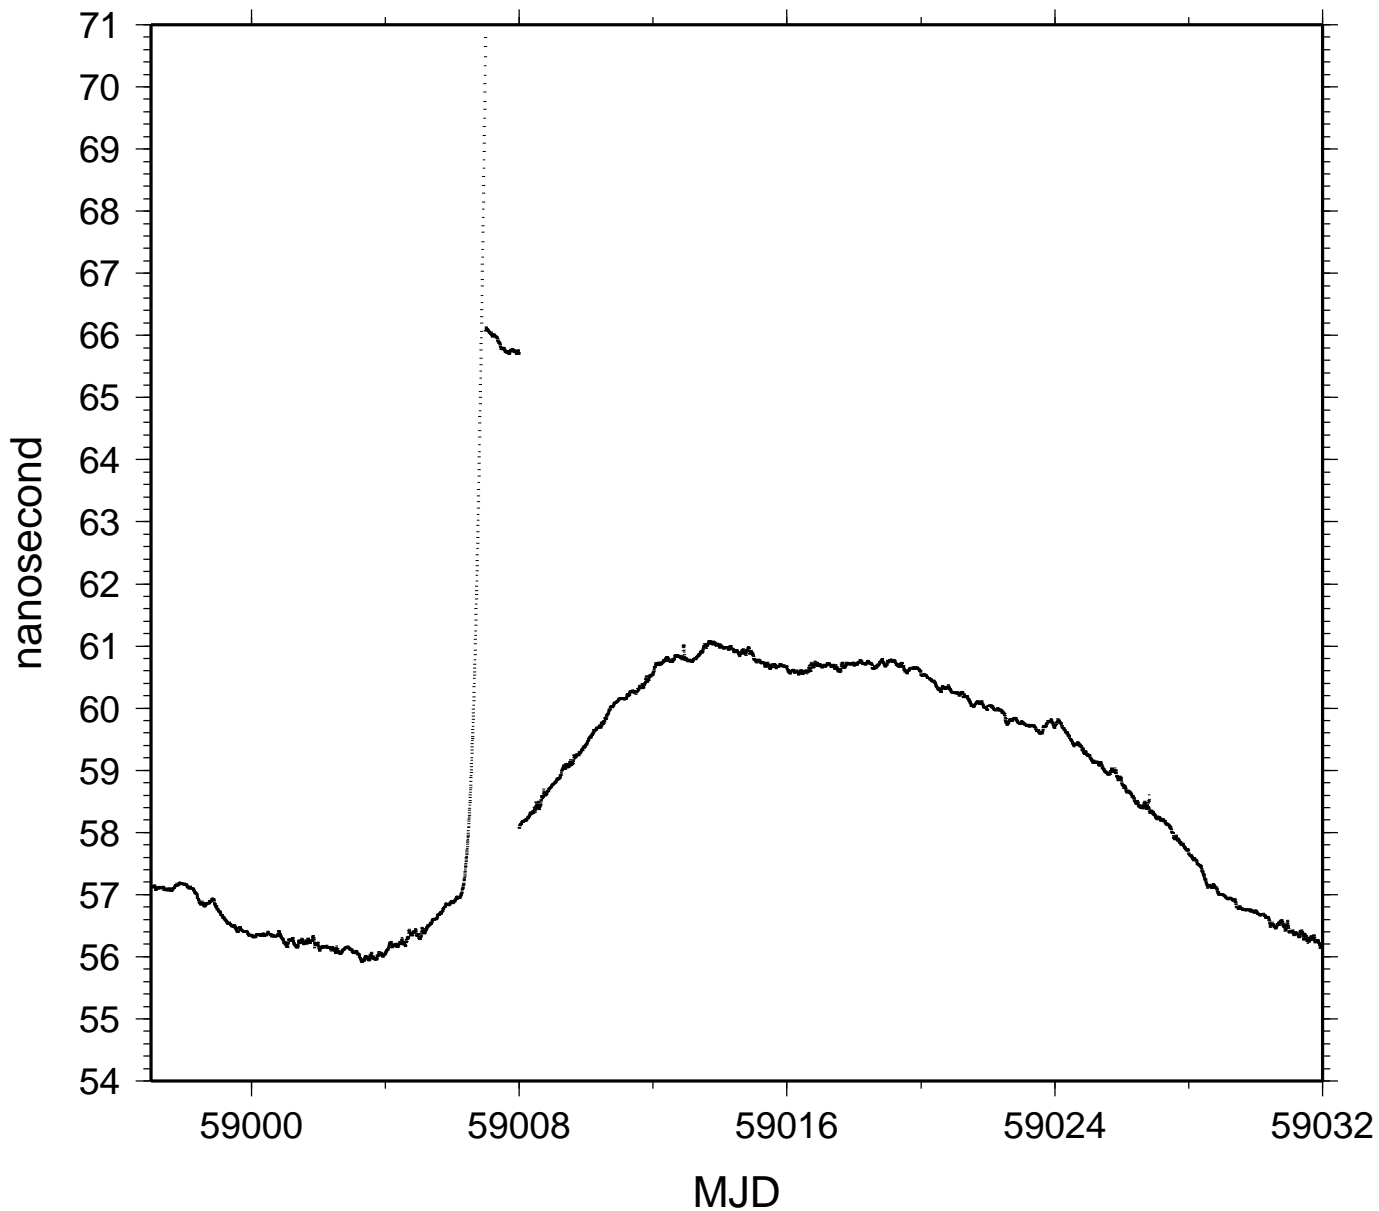

07/06/20 cs21igrt58997_35.ppp_defaut+5d-15

- 614400 s: Mdev= 0.28045E-14 Tdev= 995 ps
- 307200 s: Mdev= 0.59326E-14 Tdev= 1052 ps
- 153600 s: Mdev= 0.13242E-13 Tdev= 1174 ps
- 76800 s: Mdev= 0.21469E-13 Tdev= 952 ps
- 38400 s: Mdev= 0.23868E-13 Tdev= 529 ps
- 19200 s: Mdev= 0.30340E-13 Tdev= 336 ps
- 9600 s: Mdev= 0.39104E-13 Tdev= 217 ps
- 4800 s: Mdev= 0.53920E-13 Tdev= 149 ps
- 2400 s: Mdev= 0.76153E-13 Tdev= 106 ps
- 1200 s: Mdev= 0.11012E-12 Tdev= 76 ps
- 600 s: Mdev= 0.16894E-12 Tdev= 59 ps
- 300 s: Mdev= 0.30215E-12 Tdev= 52 ps