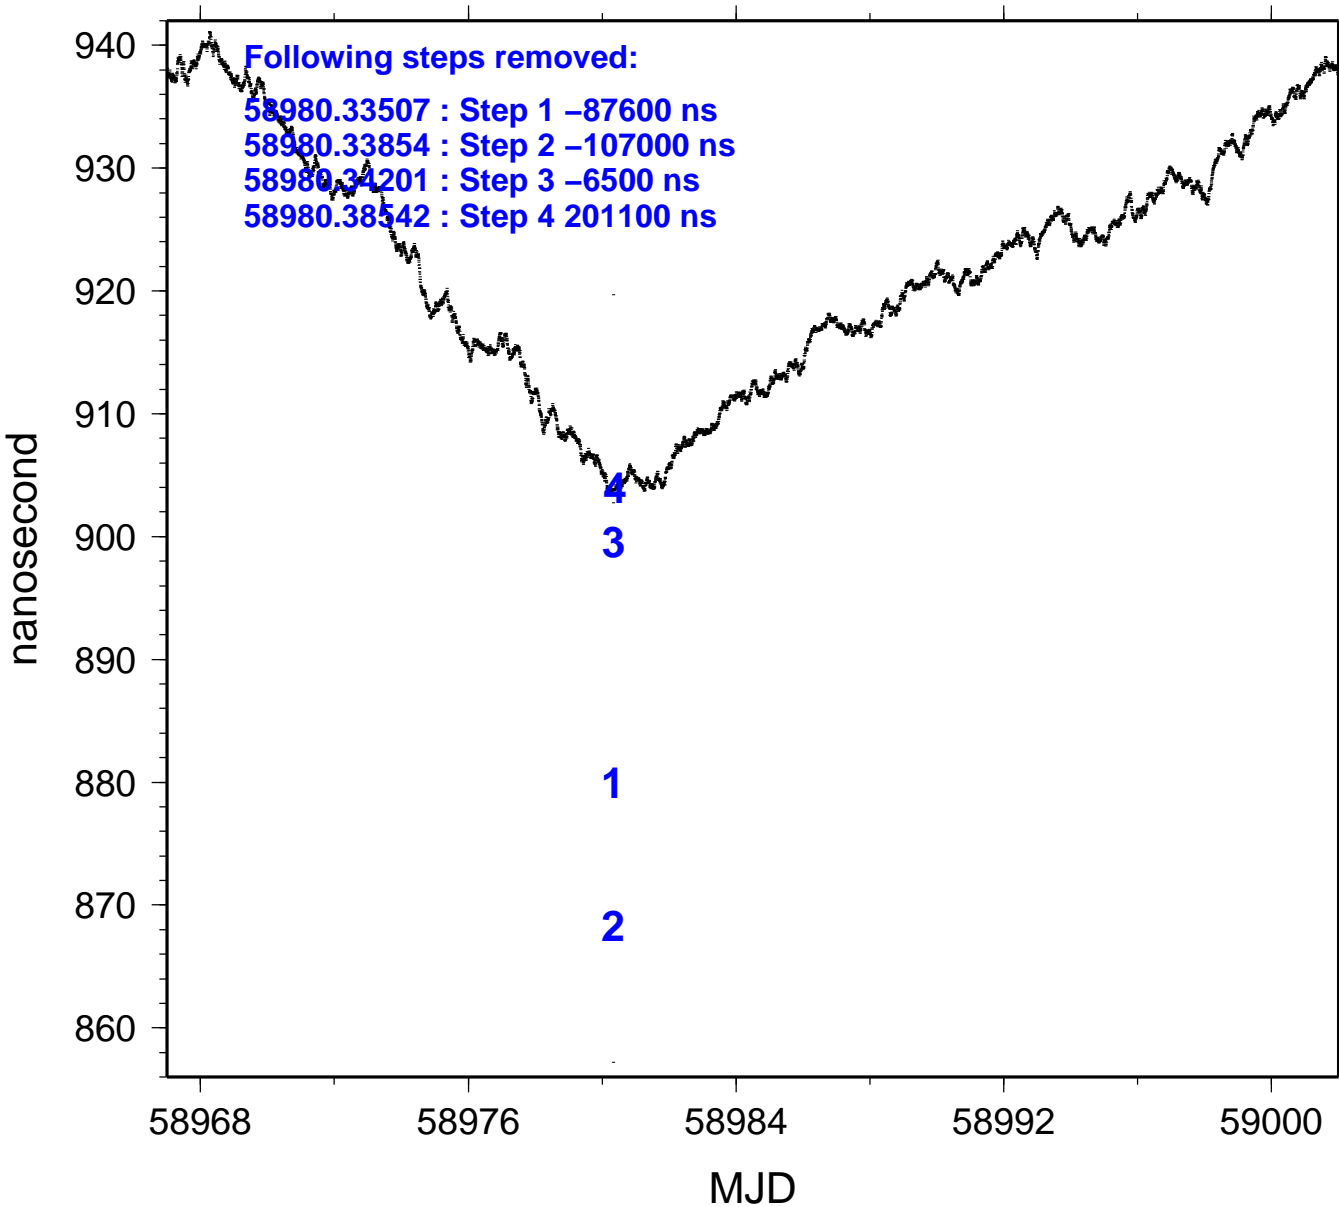

06/04/20 wtzaigr58967_35.ppp_defaut-10d-15_4-stp

- 614827 s: Mdev= 0.19044E-13 Tdev= 6760 ps
- 307414 s: Mdev= 0.12323E-13 Tdev= 2187 ps
- 153707 s: Mdev= 0.12078E-13 Tdev= 1072 ps
- 76853 s: Mdev= 0.16483E-13 Tdev= 731 ps
- 38427 s: Mdev= 0.25936E-13 Tdev= 575 ps
- 19213 s: Mdev= 0.37265E-13 Tdev= 413 ps
- 9607 s: Mdev= 0.54429E-13 Tdev= 302 ps
- 4803 s: Mdev= 0.88377E-13 Tdev= 245 ps
- 2402 s: Mdev= 0.18007E-12 Tdev= 250 ps
- 1201 s: Mdev= 0.45946E-12 Tdev= 319 ps
- 600 s: Mdev= 0.13423E-11 Tdev= 465 ps
- 300 s: Mdev= 0.24174E-11 Tdev= 419 ps