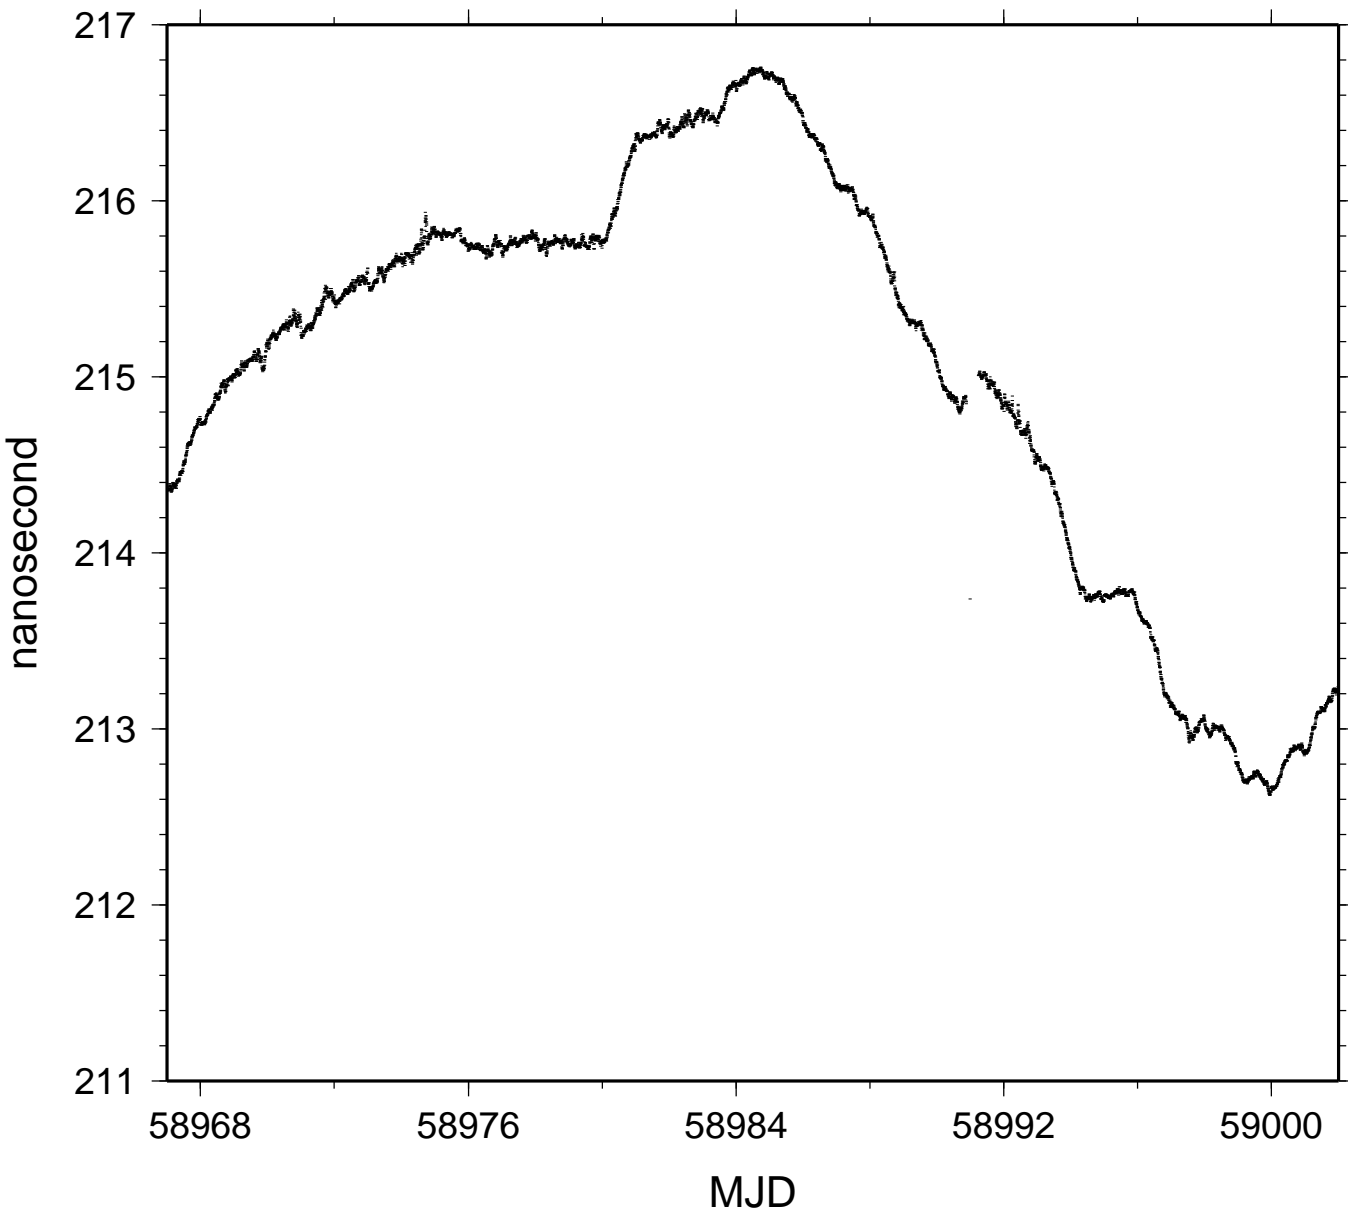

06/04/20 wab2igrt58967_35.ppp_defaut-2d-15

- 620806 s: Mdev= 0.17742E-14 Tdev= 636 ps
- 310403 s: Mdev= 0.12522E-14 Tdev= 224 ps
- 155201 s: Mdev= 0.12120E-14 Tdev= 109 ps
- 77601 s: Mdev= 0.15829E-14 Tdev= 71 ps
- 38800 s: Mdev= 0.16526E-14 Tdev= 37 ps
- 19400 s: Mdev= 0.19370E-14 Tdev= 22 ps
- 9700 s: Mdev= 0.25452E-14 Tdev= 14 ps
- 4850 s: Mdev= 0.45263E-14 Tdev= 13 ps
- 2425 s: Mdev= 0.75105E-14 Tdev= 11 ps
- 1213 s: Mdev= 0.13118E-13 Tdev= 9 ps
- 606 s: Mdev= 0.28283E-13 Tdev= 10 ps
- 303 s: Mdev= 0.73763E-13 Tdev= 13 ps