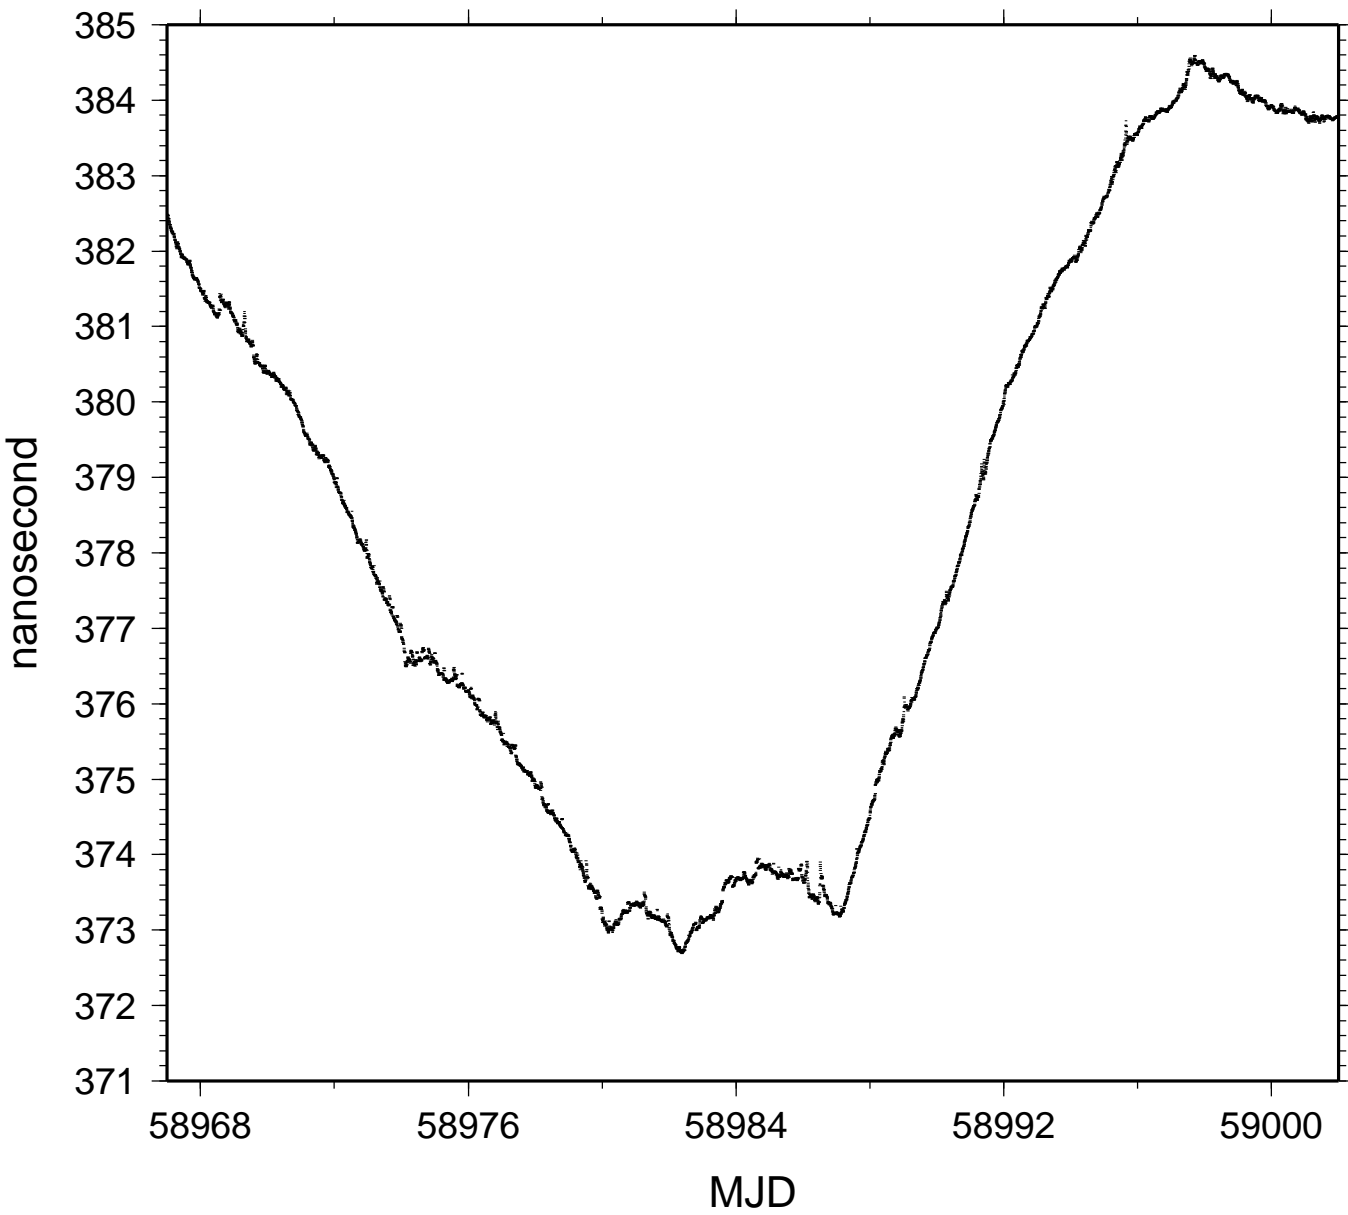

06/04/20 sg02igr58967_35.ppp_defaut-1d-15

- 614888 s: Mdev= 0.64159E-14 Tdev= 2278 ps
- 307444 s: Mdev= 0.40668E-14 Tdev= 722 ps
- 153722 s: Mdev= 0.33909E-14 Tdev= 301 ps
- 76861 s: Mdev= 0.32197E-14 Tdev= 143 ps
- 38430 s: Mdev= 0.33375E-14 Tdev= 74 ps
- 19215 s: Mdev= 0.38732E-14 Tdev= 43 ps
- 9608 s: Mdev= 0.57808E-14 Tdev= 32 ps
- 4804 s: Mdev= 0.98915E-14 Tdev= 27 ps
- 2402 s: Mdev= 0.15184E-13 Tdev= 21 ps
- 1201 s: Mdev= 0.22378E-13 Tdev= 16 ps
- 600 s: Mdev= 0.32272E-13 Tdev= 11 ps
- 300 s: Mdev= 0.58954E-13 Tdev= 10 ps