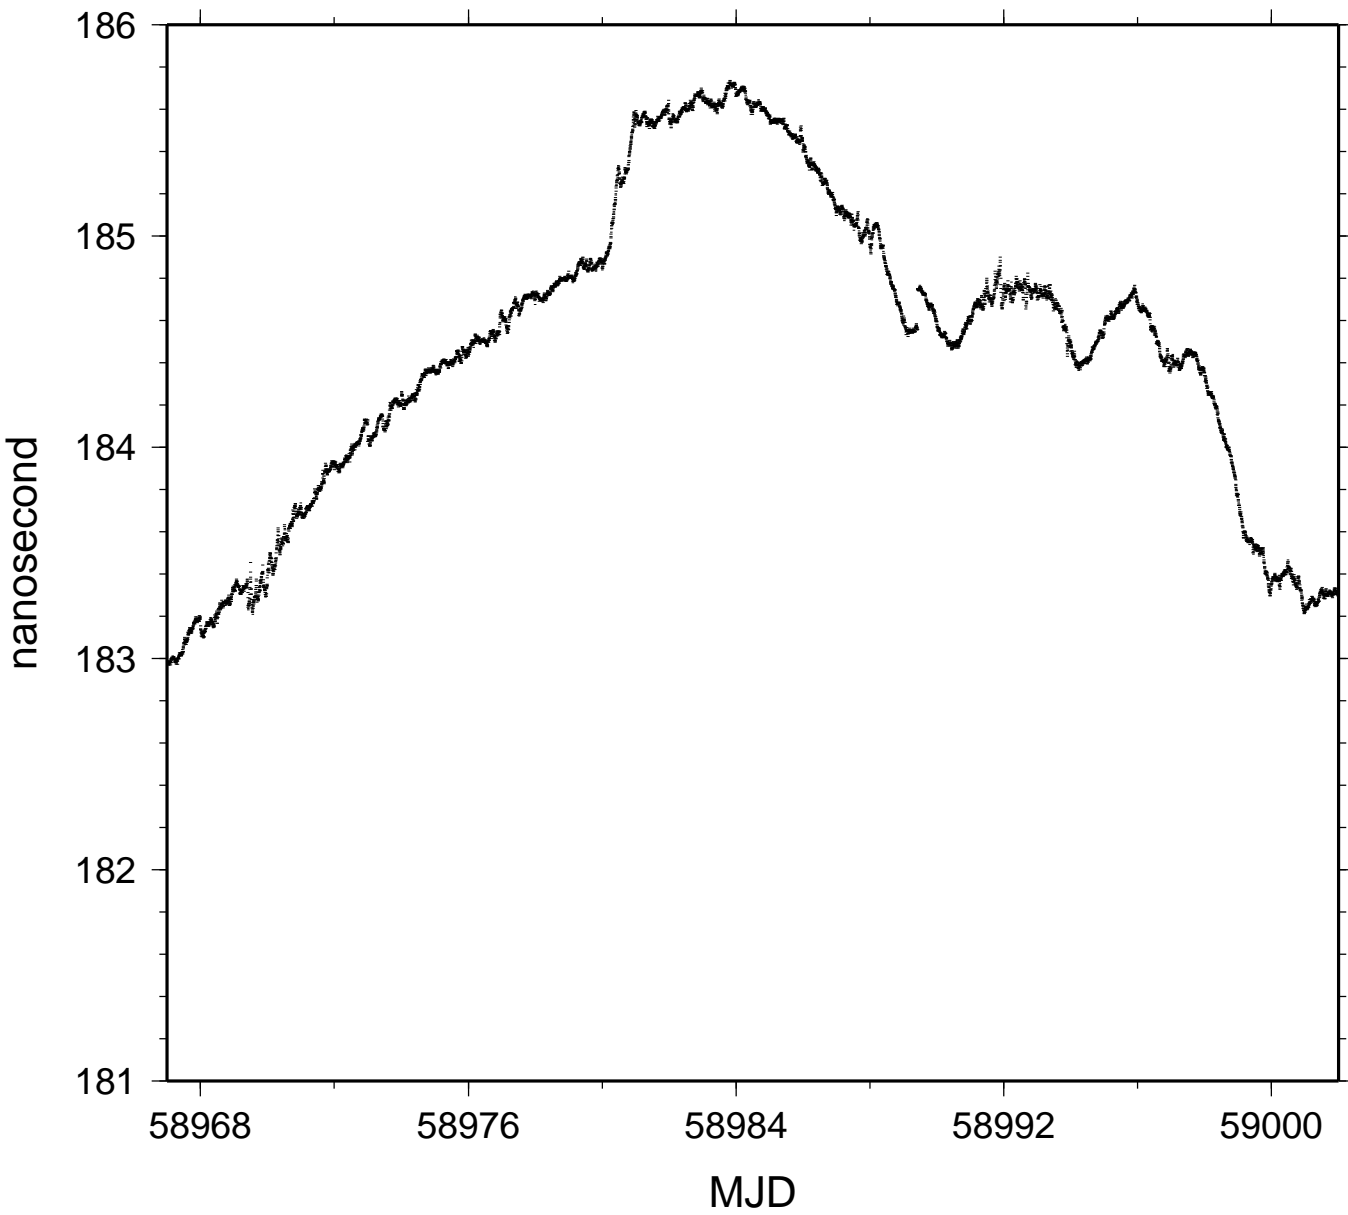

06/04/20 ptbbigrt58967_35.ppp_default-2d-15

- 614400 s: Mdev= 0.12397E-14 Tdev= 440 ps
- 307200 s: Mdev= 0.11595E-14 Tdev= 206 ps
- 153600 s: Mdev= 0.11500E-14 Tdev= 102 ps
- 76800 s: Mdev= 0.15050E-14 Tdev= 67 ps
- 38400 s: Mdev= 0.17389E-14 Tdev= 39 ps
- 19200 s: Mdev= 0.20599E-14 Tdev= 23 ps
- 9600 s: Mdev= 0.31263E-14 Tdev= 17 ps
- 4800 s: Mdev= 0.48212E-14 Tdev= 13 ps
- 2400 s: Mdev= 0.71978E-14 Tdev= 10 ps
- 1200 s: Mdev= 0.10387E-13 Tdev= 7 ps
- 600 s: Mdev= 0.16054E-13 Tdev= 6 ps
- 300 s: Mdev= 0.33255E-13 Tdev= 6 ps