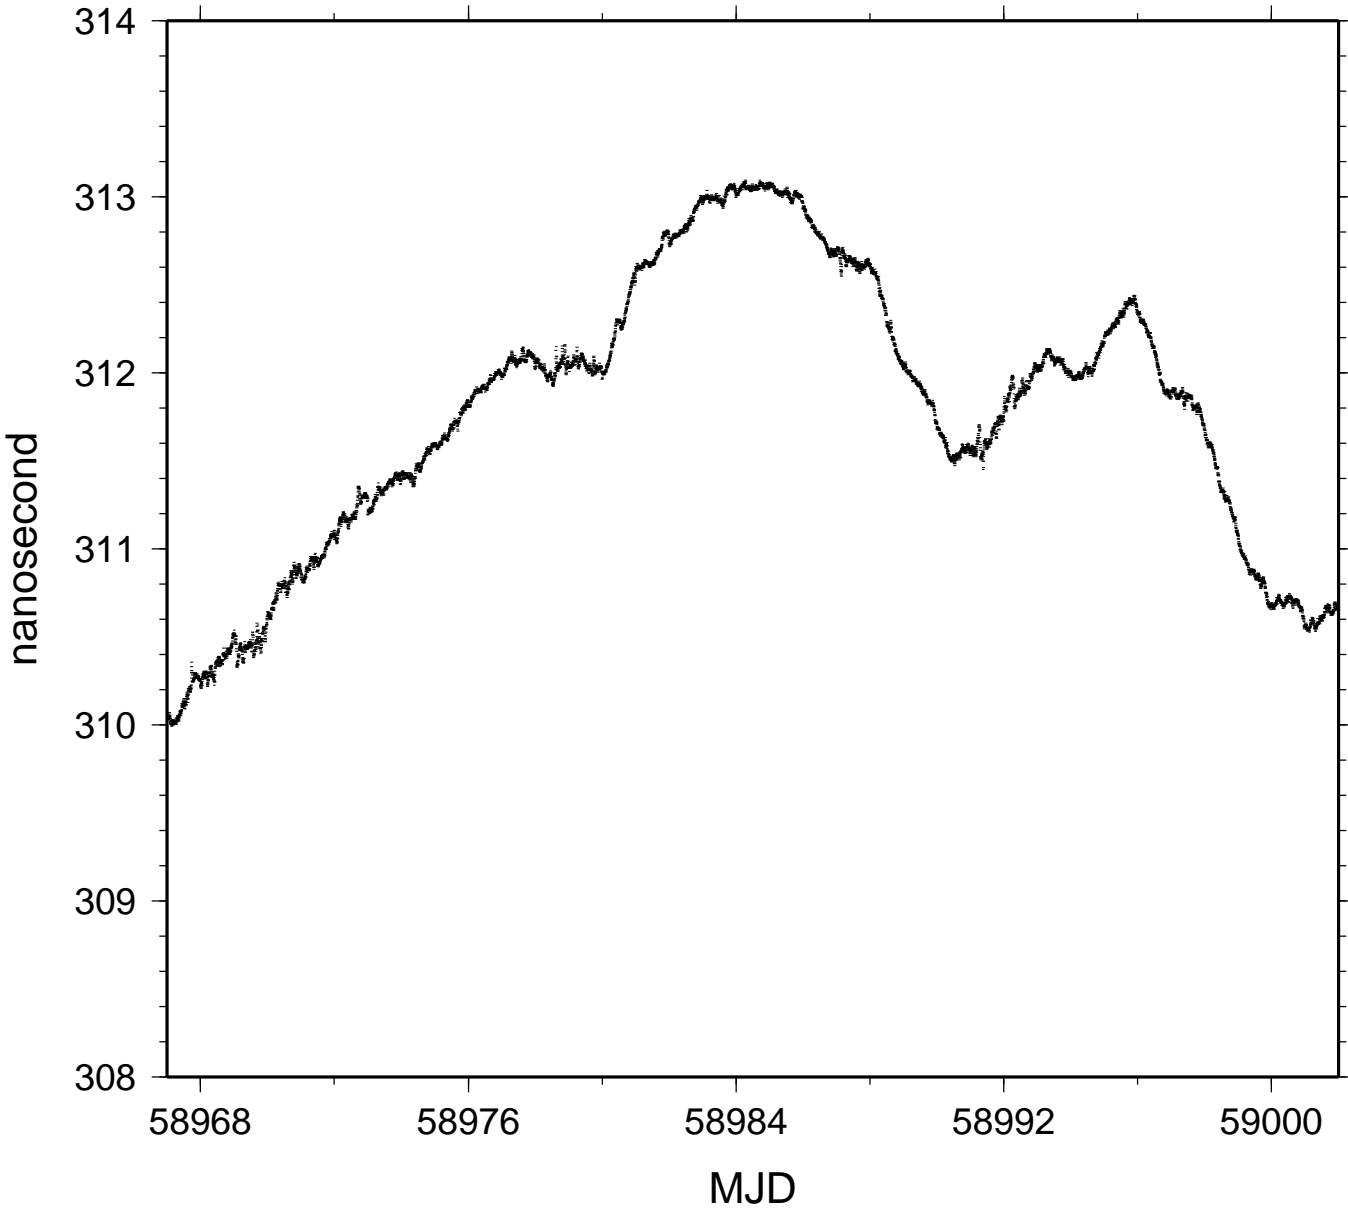

06/04/20 opmtigrt58967_35.ppp_defaut-2d-15

- 614400 s: Mdev= 0.13124E-14 Tdev= 466 ps
- 307200 s: Mdev= 0.17297E-14 Tdev= 307 ps
- 153600 s: Mdev= 0.15261E-14 Tdev= 135 ps
- 76800 s: Mdev= 0.15935E-14 Tdev= 71 ps
- 38400 s: Mdev= 0.16562E-14 Tdev= 37 ps
- 19200 s: Mdev= 0.20014E-14 Tdev= 22 ps
- 9600 s: Mdev= 0.29818E-14 Tdev= 17 ps
- 4800 s: Mdev= 0.50593E-14 Tdev= 14 ps
- 2400 s: Mdev= 0.78499E-14 Tdev= 11 ps
- 1200 s: Mdev= 0.11265E-13 Tdev= 8 ps
- 600 s: Mdev= 0.18958E-13 Tdev= 7 ps
- 300 s: Mdev= 0.38770E-13 Tdev= 7 ps