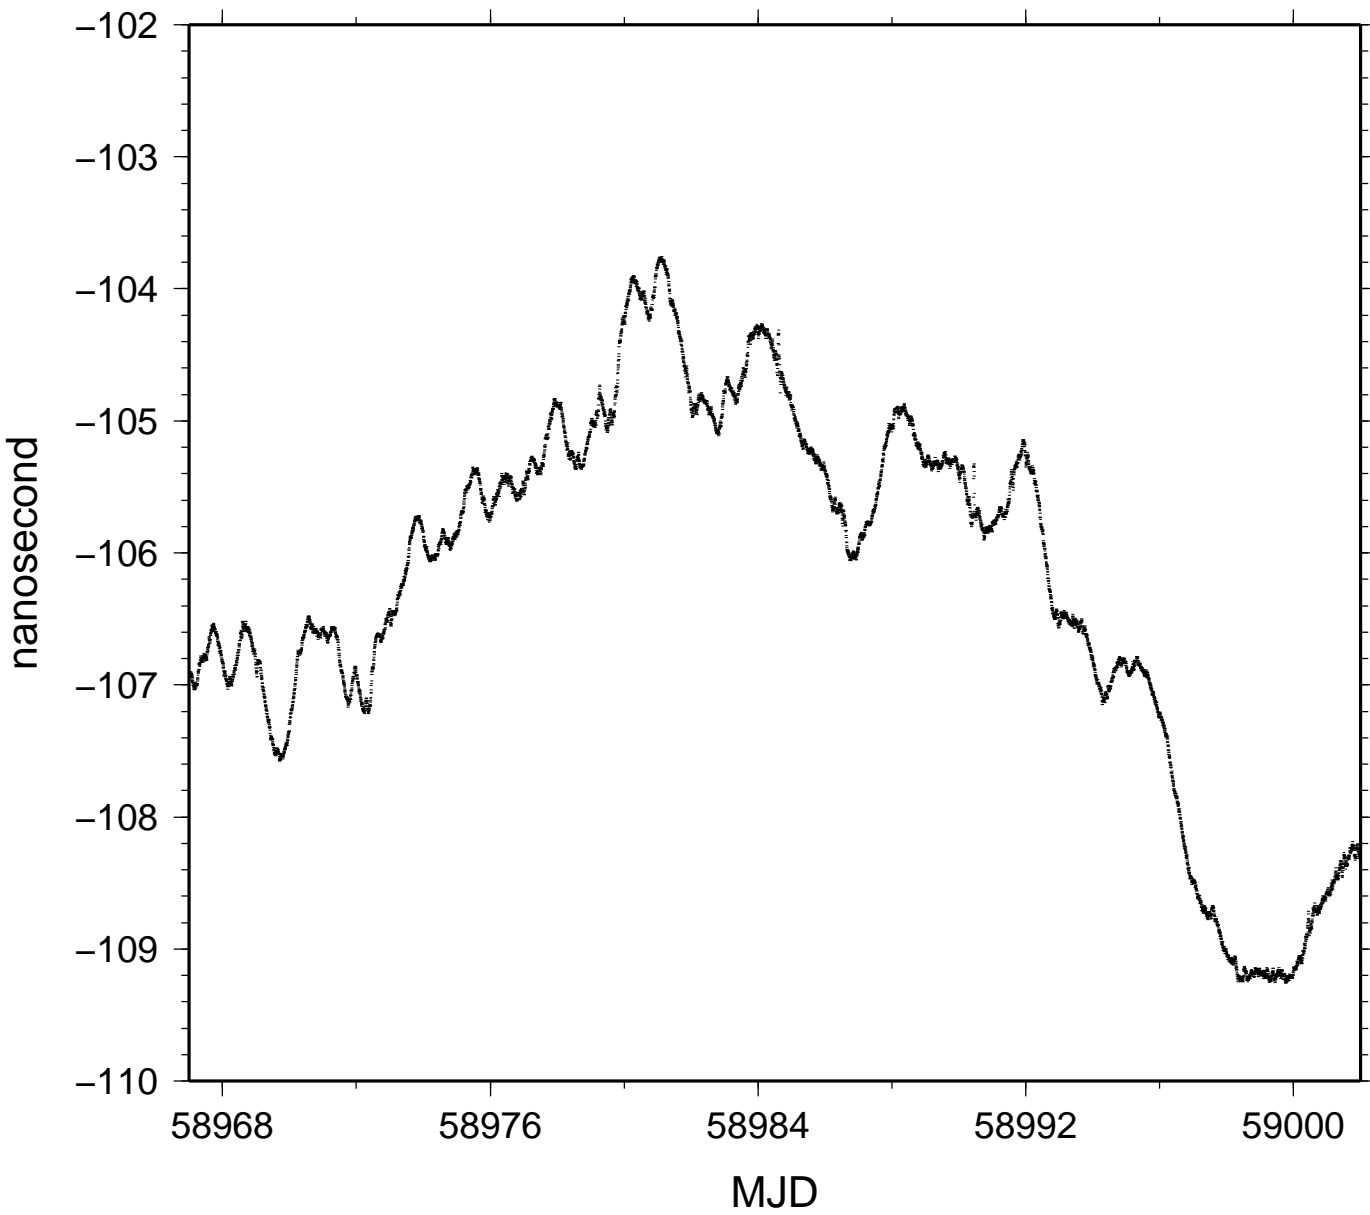

06/04/20 ja01igrt58967_35.ppp_default-2d-15

- 614400 s: Mdev= 0.18938E-14 Tdev= 672 ps
- 307200 s: Mdev= 0.16654E-14 Tdev= 295 ps
- 153600 s: Mdev= 0.34284E-14 Tdev= 304 ps
- 76800 s: Mdev= 0.50514E-14 Tdev= 224 ps
- 38400 s: Mdev= 0.57961E-14 Tdev= 128 ps
- 19200 s: Mdev= 0.59771E-14 Tdev= 66 ps
- 9600 s: Mdev= 0.58512E-14 Tdev= 32 ps
- 4800 s: Mdev= 0.78737E-14 Tdev= 22 ps
- 2400 s: Mdev= 0.11464E-13 Tdev= 16 ps
- 1200 s: Mdev= 0.16799E-13 Tdev= 12 ps
- 600 s: Mdev= 0.31183E-13 Tdev= 11 ps
- 300 s: Mdev= 0.45023E-13 Tdev= 8 ps