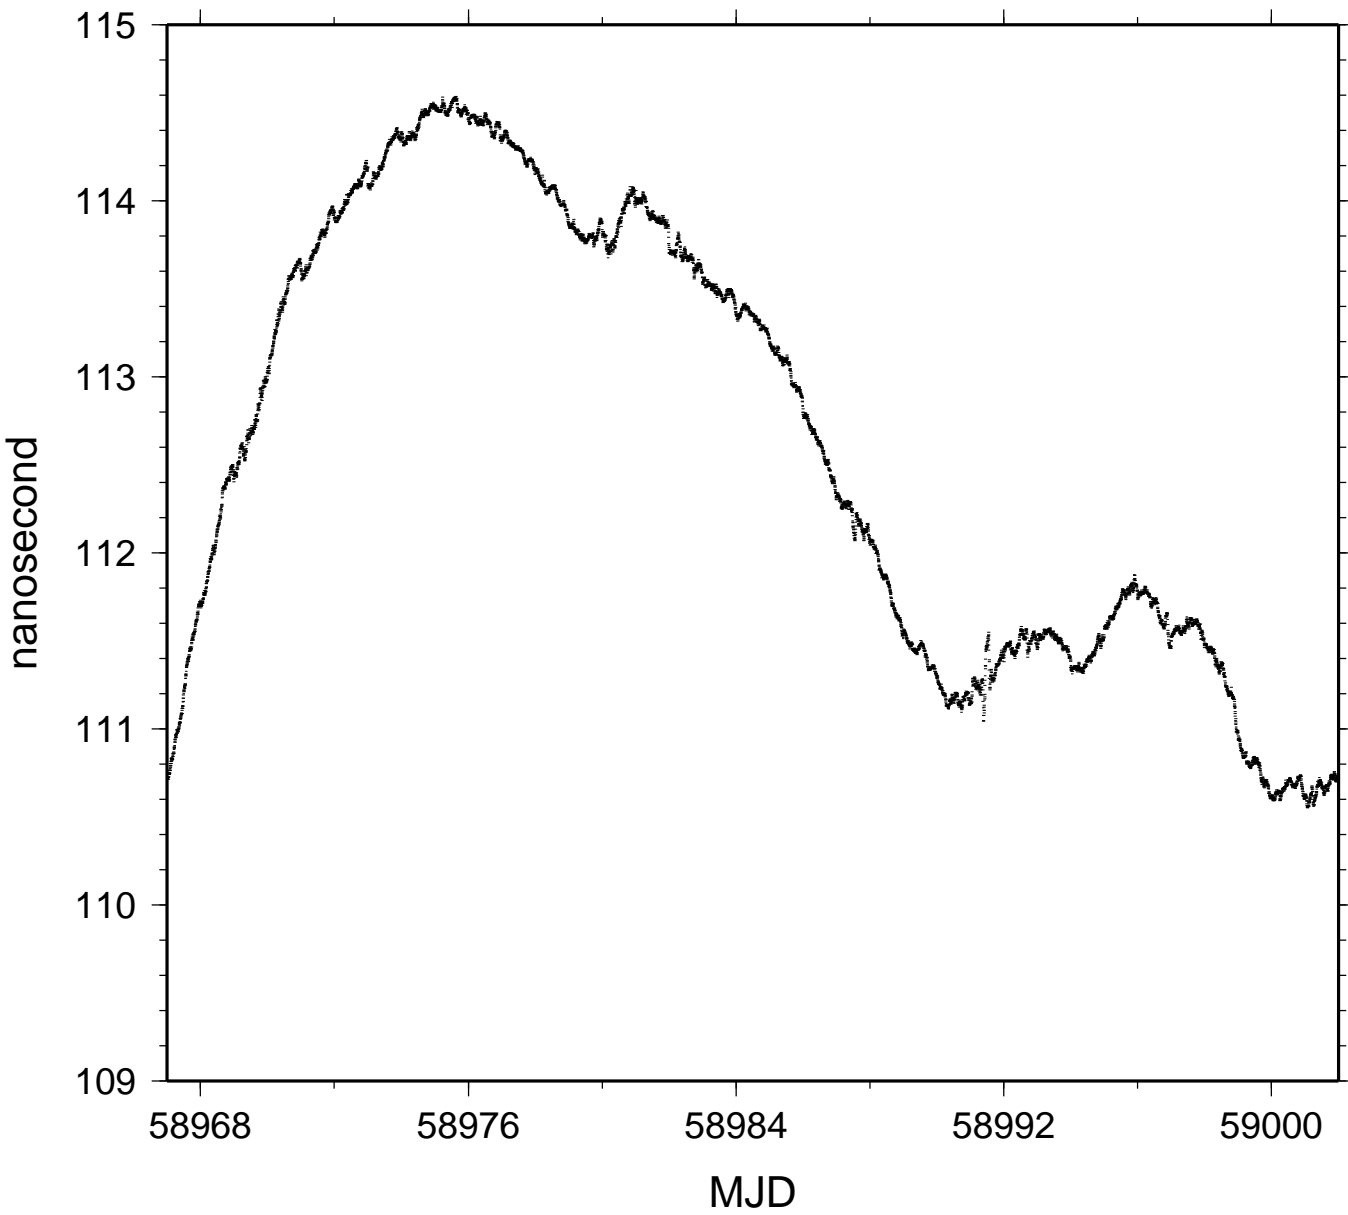

06/04/20 es04igrt58967_35.ppp_defaut-3d-15

- 614400 s: Mdev= 0.15155E-14 Tdev= 538 ps
- 307200 s: Mdev= 0.17444E-14 Tdev= 309 ps
- 153600 s: Mdev= 0.15279E-14 Tdev= 136 ps
- 76800 s: Mdev= 0.16145E-14 Tdev= 72 ps
- 38400 s: Mdev= 0.17329E-14 Tdev= 38 ps
- 19200 s: Mdev= 0.22334E-14 Tdev= 25 ps
- 9600 s: Mdev= 0.41493E-14 Tdev= 23 ps
- 4800 s: Mdev= 0.58871E-14 Tdev= 16 ps
- 2400 s: Mdev= 0.81228E-14 Tdev= 11 ps
- 1200 s: Mdev= 0.10876E-13 Tdev= 8 ps
- 600 s: Mdev= 0.16686E-13 Tdev= 6 ps
- 300 s: Mdev= 0.35125E-13 Tdev= 6 ps