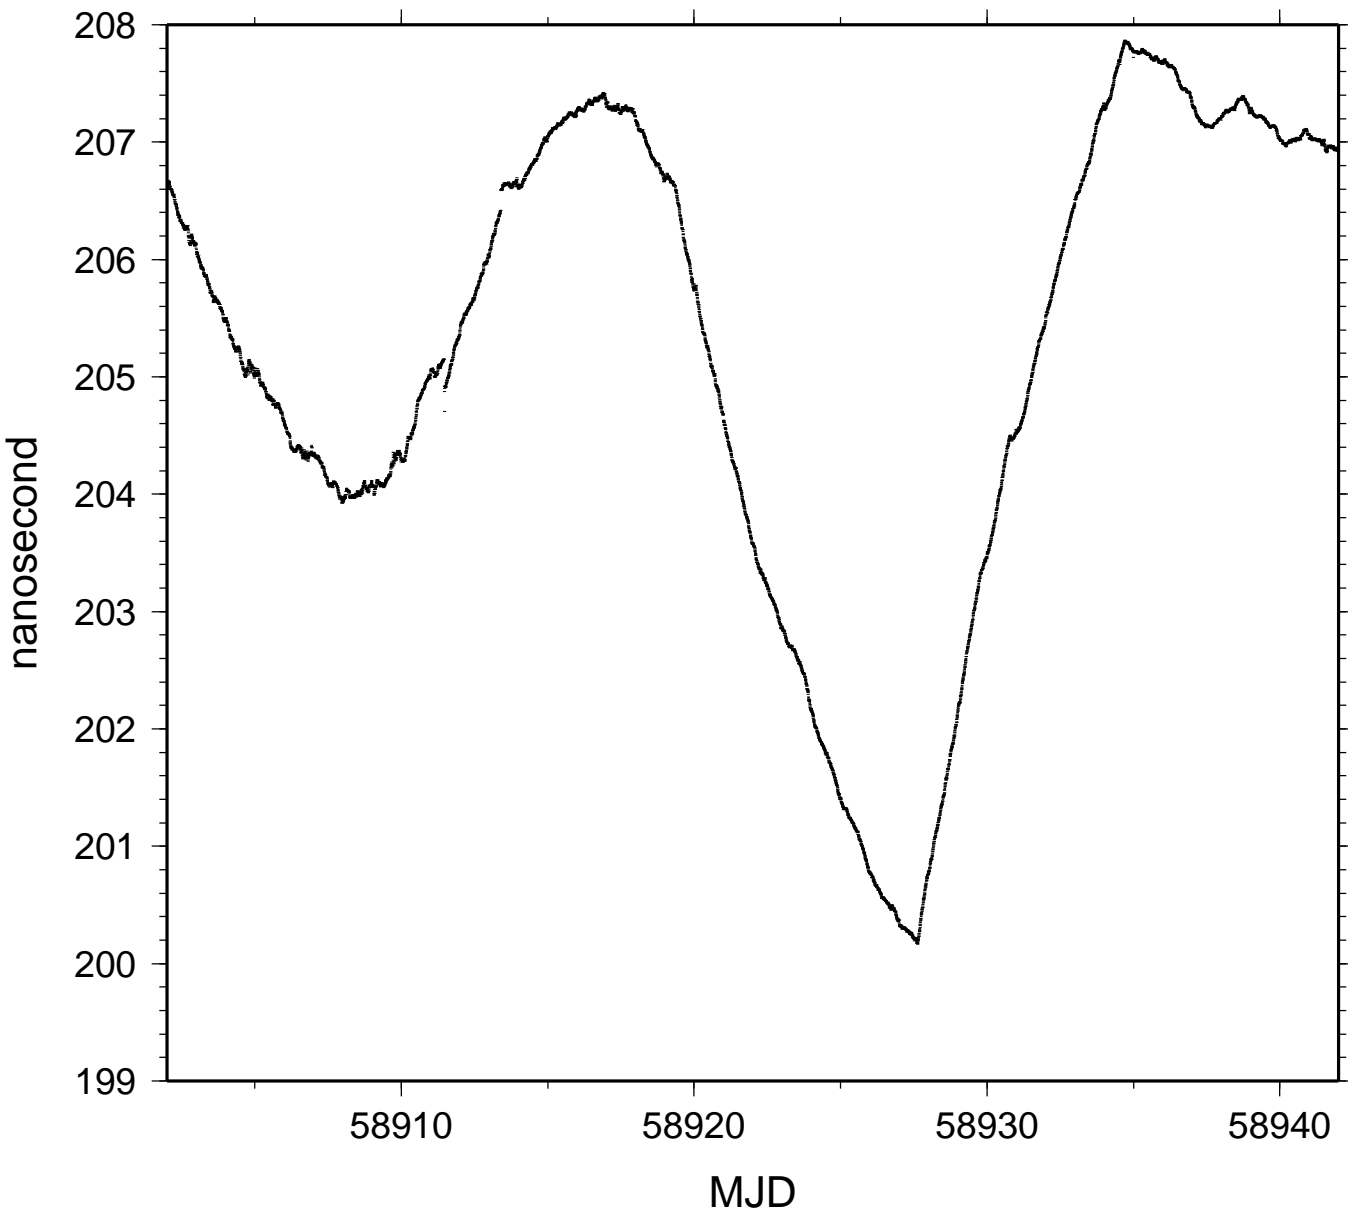

04/20/20 wab2igrt58902_40.ppp_default+2d-15

- 614613 s: Mdev= 0.66511E-14 Tdev= 2360 ps
- 307307 s: Mdev= 0.56525E-14 Tdev= 1003 ps
- 153653 s: Mdev= 0.36896E-14 Tdev= 327 ps
- 76827 s: Mdev= 0.25378E-14 Tdev= 113 ps
- 38413 s: Mdev= 0.24254E-14 Tdev= 54 ps
- 19207 s: Mdev= 0.25618E-14 Tdev= 28 ps
- 9603 s: Mdev= 0.30936E-14 Tdev= 17 ps
- 4802 s: Mdev= 0.40252E-14 Tdev= 11 ps
- 2401 s: Mdev= 0.59930E-14 Tdev= 8 ps
- 1200 s: Mdev= 0.96012E-14 Tdev= 7 ps
- 600 s: Mdev= 0.15355E-13 Tdev= 5 ps
- 300 s: Mdev= 0.32217E-13 Tdev= 6 ps