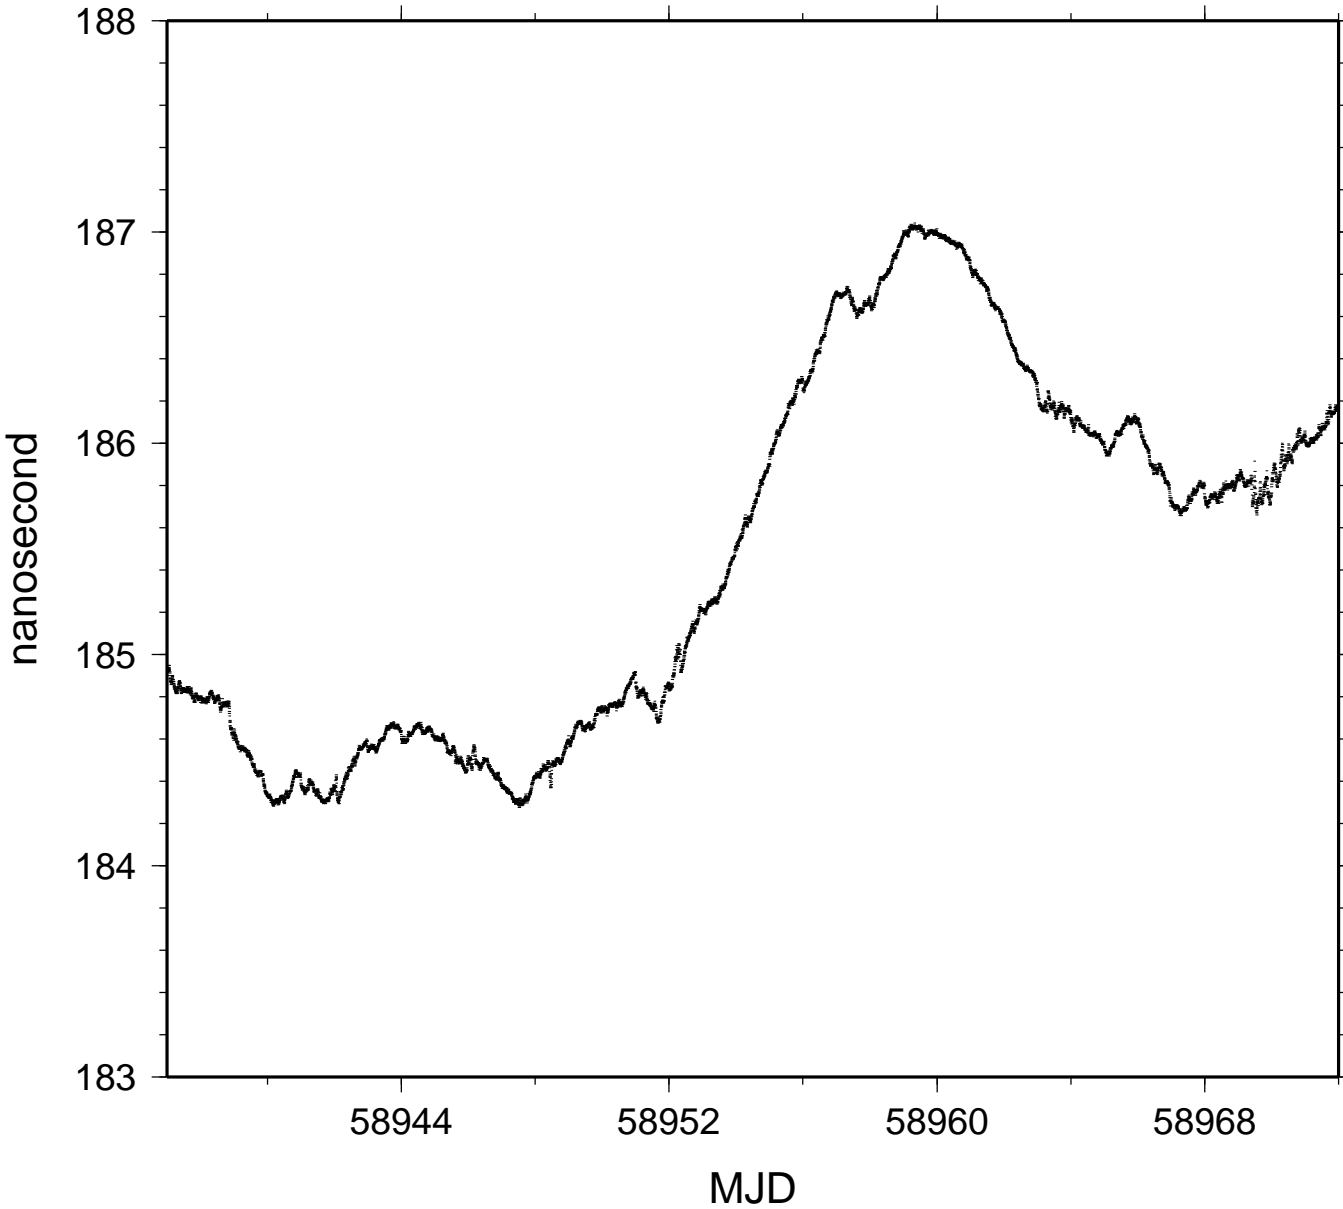

# 05/05/20 ptbbigrt58937\_35.ppp\_default-1d-15

614400 s: Mdev= 0.18051E-14 Tdev= 640 ps  
307200 s: Mdev= 0.13967E-14 Tdev= 248 ps  
153600 s: Mdev= 0.12035E-14 Tdev= 107 ps  
76800 s: Mdev= 0.12444E-14 Tdev= 55 ps  
38400 s: Mdev= 0.14572E-14 Tdev= 32 ps  
19200 s: Mdev= 0.16970E-14 Tdev= 19 ps  
9600 s: Mdev= 0.26584E-14 Tdev= 15 ps  
4800 s: Mdev= 0.40956E-14 Tdev= 11 ps  
2400 s: Mdev= 0.57654E-14 Tdev= 8 ps  
1200 s: Mdev= 0.80571E-14 Tdev= 6 ps  
600 s: Mdev= 0.13117E-13 Tdev= 5 ps  
300 s: Mdev= 0.29731E-13 Tdev= 5 ps