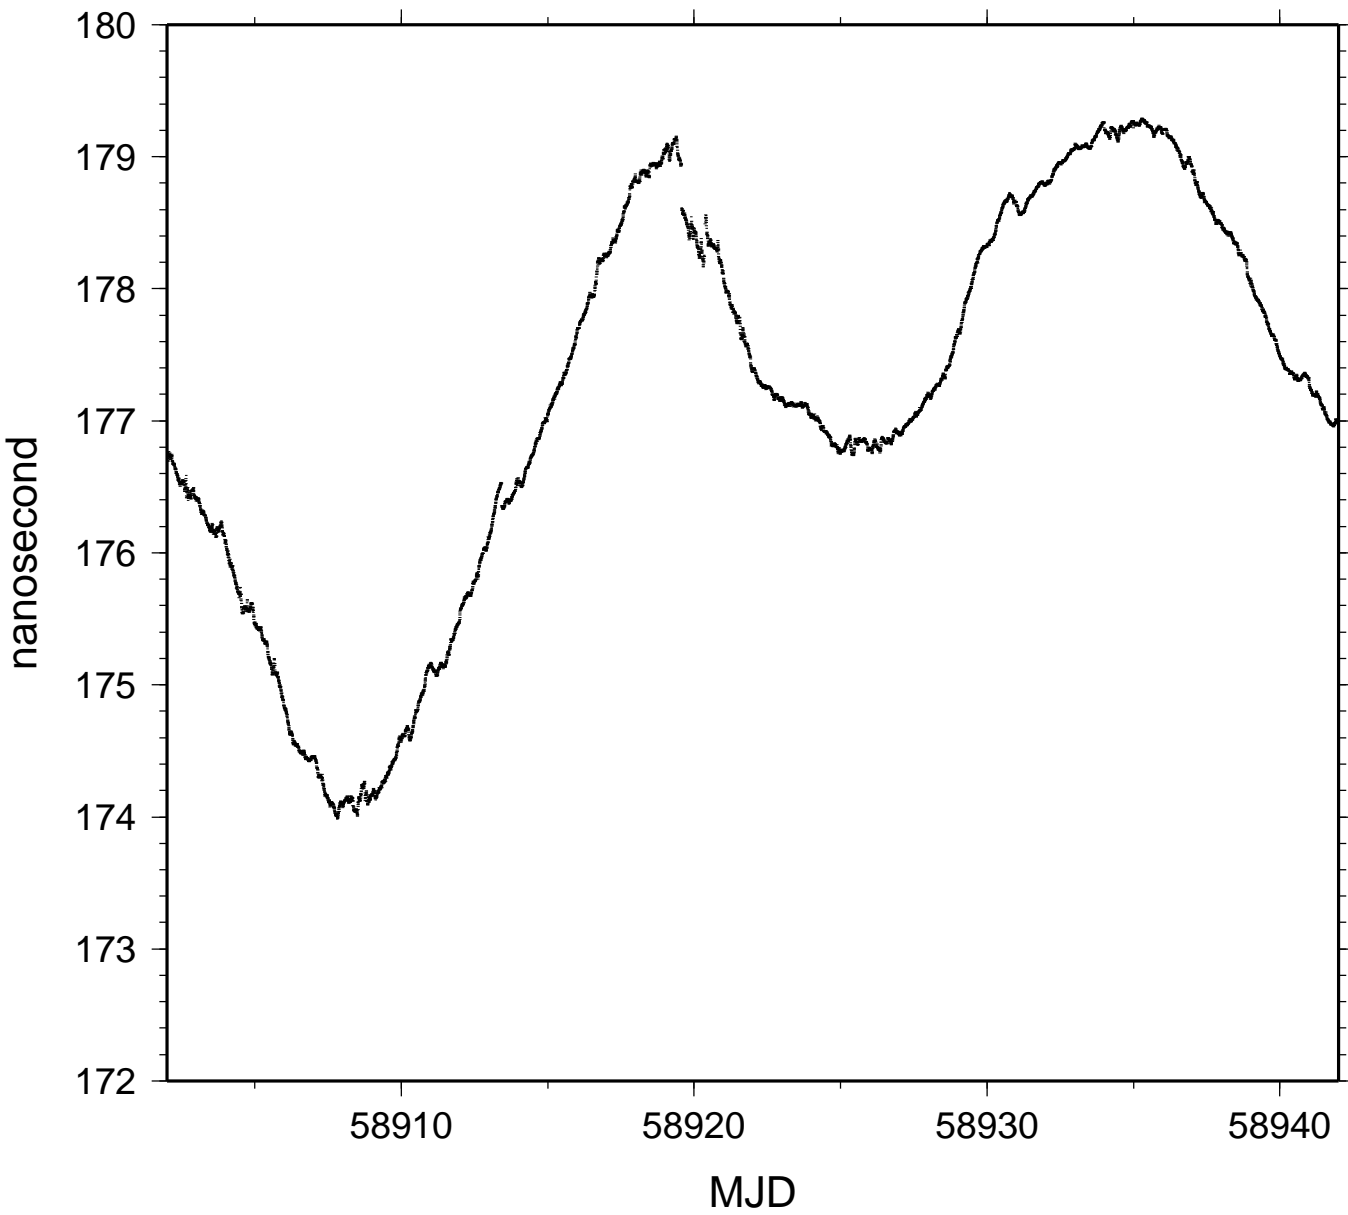

# 04/20/20 ptbbigrt58902\_40.ppp\_default+2d-15

- 615148 s: Mdev= 0.27775E-14 Tdev= 986 ps
- 307574 s: Mdev= 0.33466E-14 Tdev= 594 ps
- 153787 s: Mdev= 0.22991E-14 Tdev= 204 ps
- 76893 s: Mdev= 0.17632E-14 Tdev= 78 ps
- 38447 s: Mdev= 0.22308E-14 Tdev= 50 ps
- 19223 s: Mdev= 0.27801E-14 Tdev= 31 ps
- 9612 s: Mdev= 0.37599E-14 Tdev= 21 ps
- 4806 s: Mdev= 0.56965E-14 Tdev= 16 ps
- 2403 s: Mdev= 0.76397E-14 Tdev= 11 ps
- 1201 s: Mdev= 0.10472E-13 Tdev= 7 ps
- 601 s: Mdev= 0.16459E-13 Tdev= 6 ps
- 300 s: Mdev= 0.34514E-13 Tdev= 6 ps