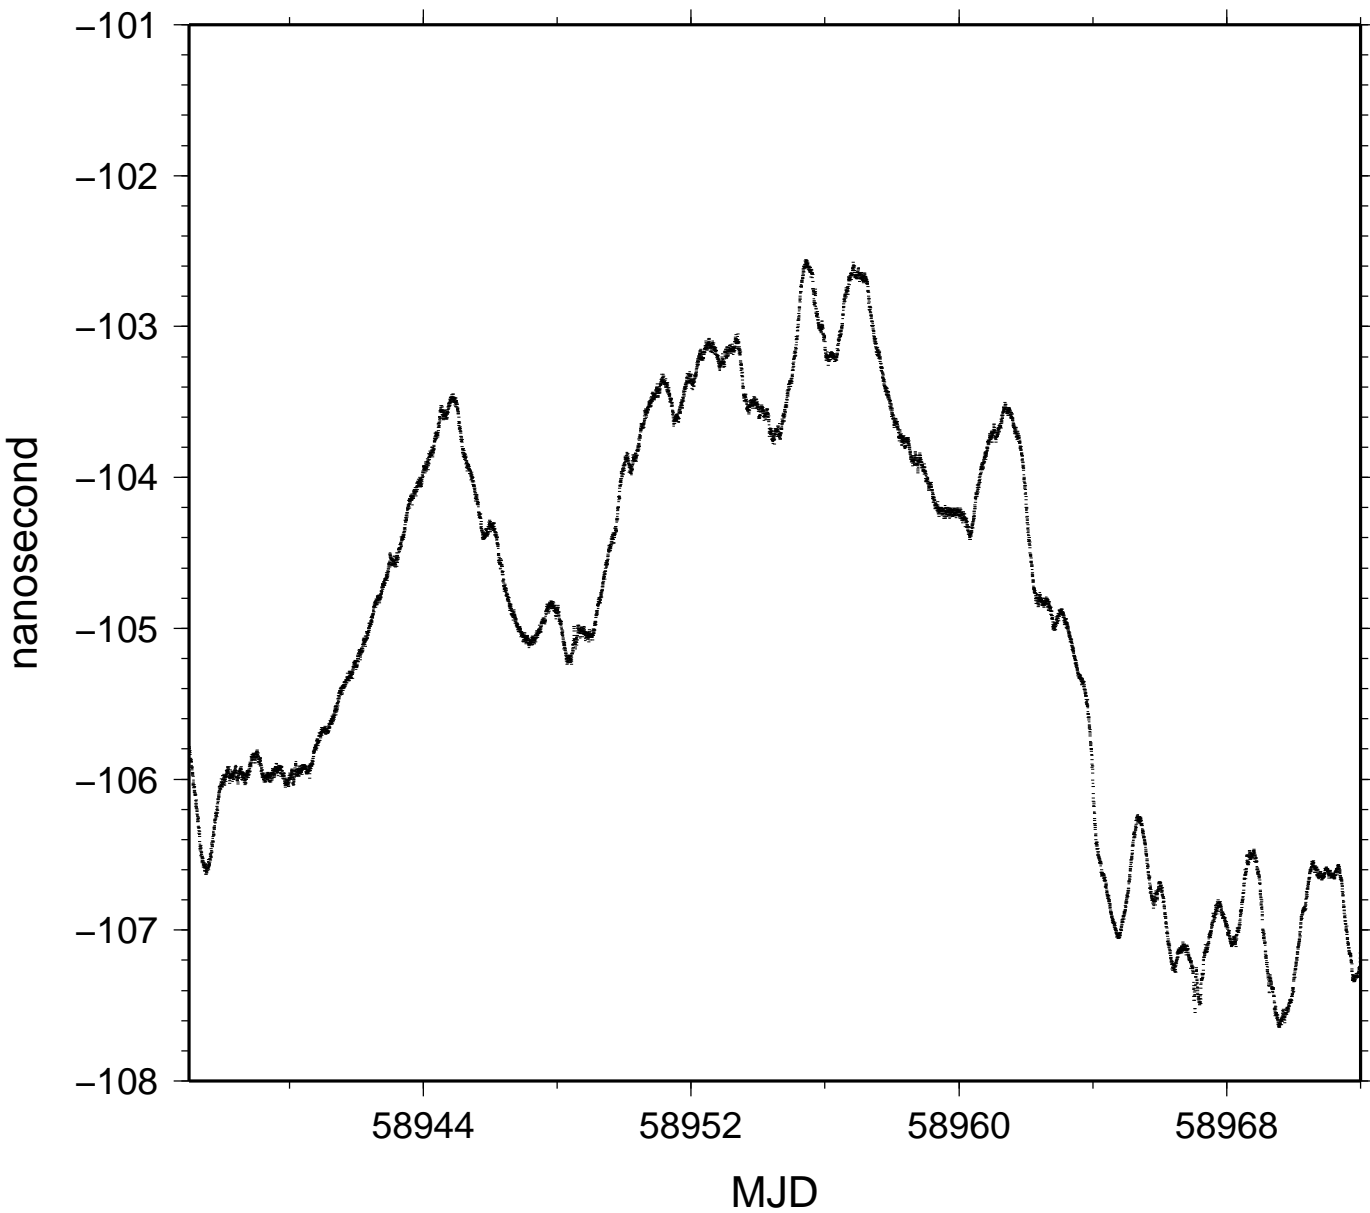

05/05/20 ntp1igrt58937\_35.ppp\_default-1d-15

614400 s: Mdev= 0.24279E-14 Tdev= 861 ps  
307200 s: Mdev= 0.29847E-14 Tdev= 529 ps  
153600 s: Mdev= 0.38694E-14 Tdev= 343 ps  
76800 s: Mdev= 0.52445E-14 Tdev= 233 ps  
38400 s: Mdev= 0.62222E-14 Tdev= 138 ps  
19200 s: Mdev= 0.61861E-14 Tdev= 69 ps  
9600 s: Mdev= 0.51922E-14 Tdev= 29 ps  
4800 s: Mdev= 0.57414E-14 Tdev= 16 ps  
2400 s: Mdev= 0.83071E-14 Tdev= 12 ps  
1200 s: Mdev= 0.16003E-13 Tdev= 11 ps  
600 s: Mdev= 0.35303E-13 Tdev= 12 ps  
300 s: Mdev= 0.58508E-13 Tdev= 10 ps