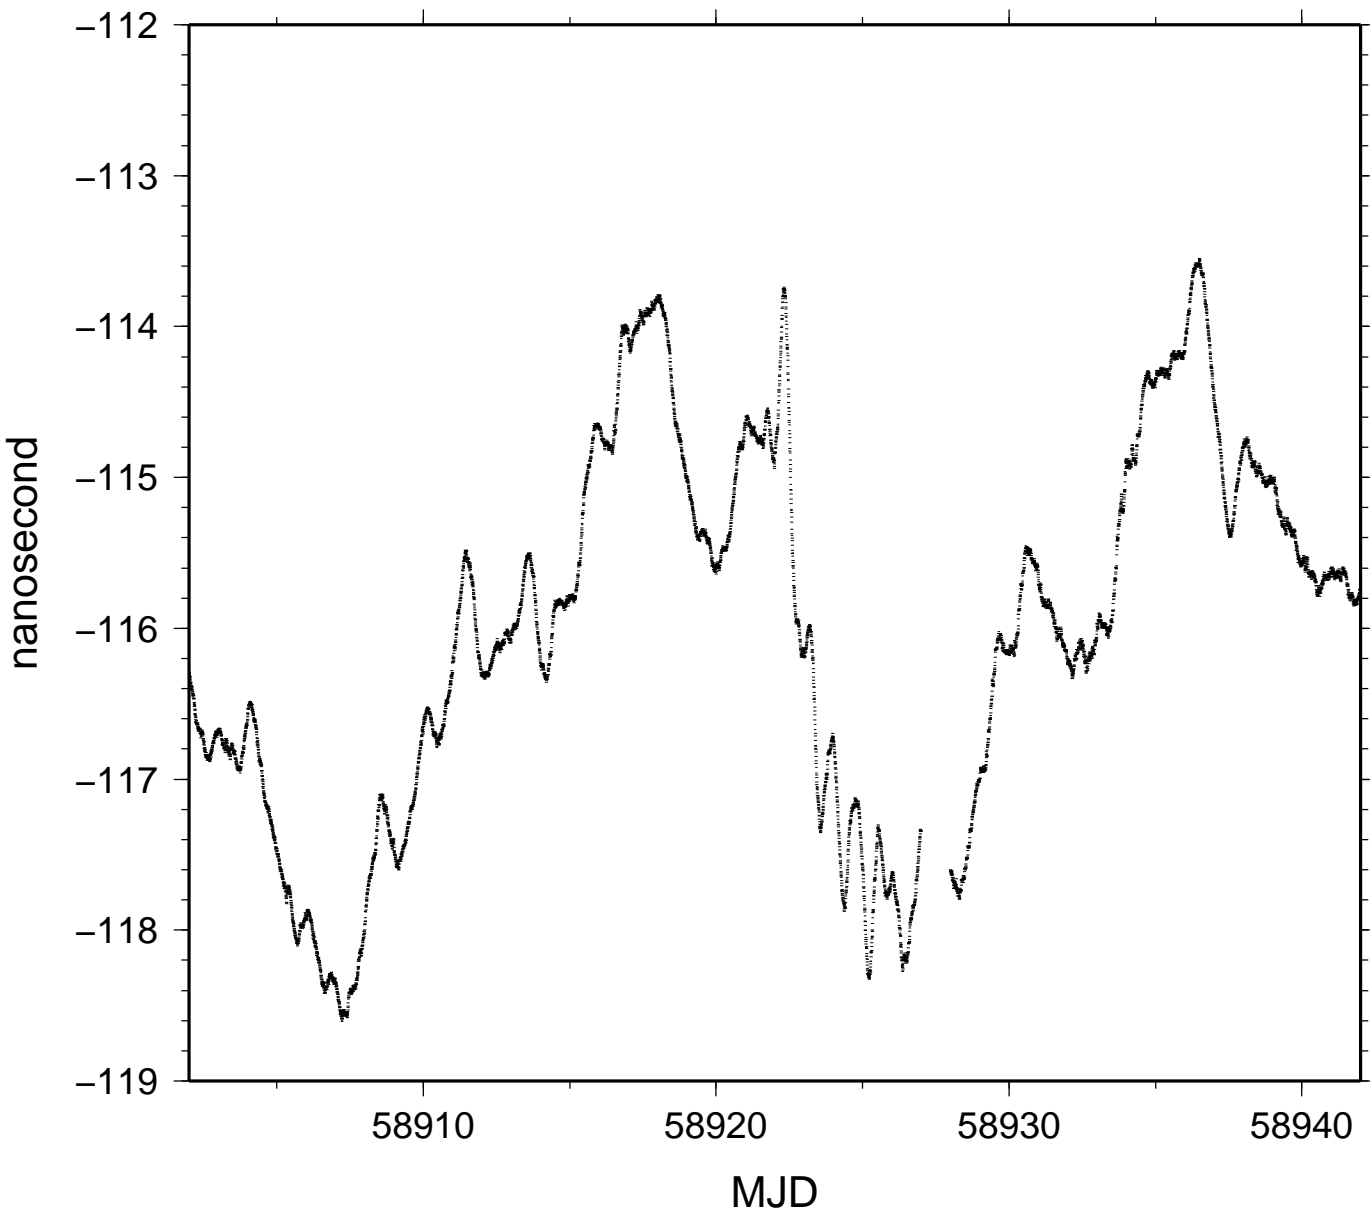

04/20/20 ja01igrt58902_40.ppp_default+3d-15

630155 s: Mdev= 0.33345E-14 Tdev= 1213 ps
315078 s: Mdev= 0.35958E-14 Tdev= 654 ps
157539 s: Mdev= 0.51719E-14 Tdev= 470 ps
78769 s: Mdev= 0.55903E-14 Tdev= 254 ps
39385 s: Mdev= 0.83184E-14 Tdev= 189 ps
19692 s: Mdev= 0.10762E-13 Tdev= 122 ps
9846 s: Mdev= 0.86874E-14 Tdev= 49 ps
4923 s: Mdev= 0.73140E-14 Tdev= 21 ps
2462 s: Mdev= 0.86819E-14 Tdev= 12 ps
1231 s: Mdev= 0.13995E-13 Tdev= 10 ps
615 s: Mdev= 0.27388E-13 Tdev= 10 ps
308 s: Mdev= 0.39842E-13 Tdev= 7 ps