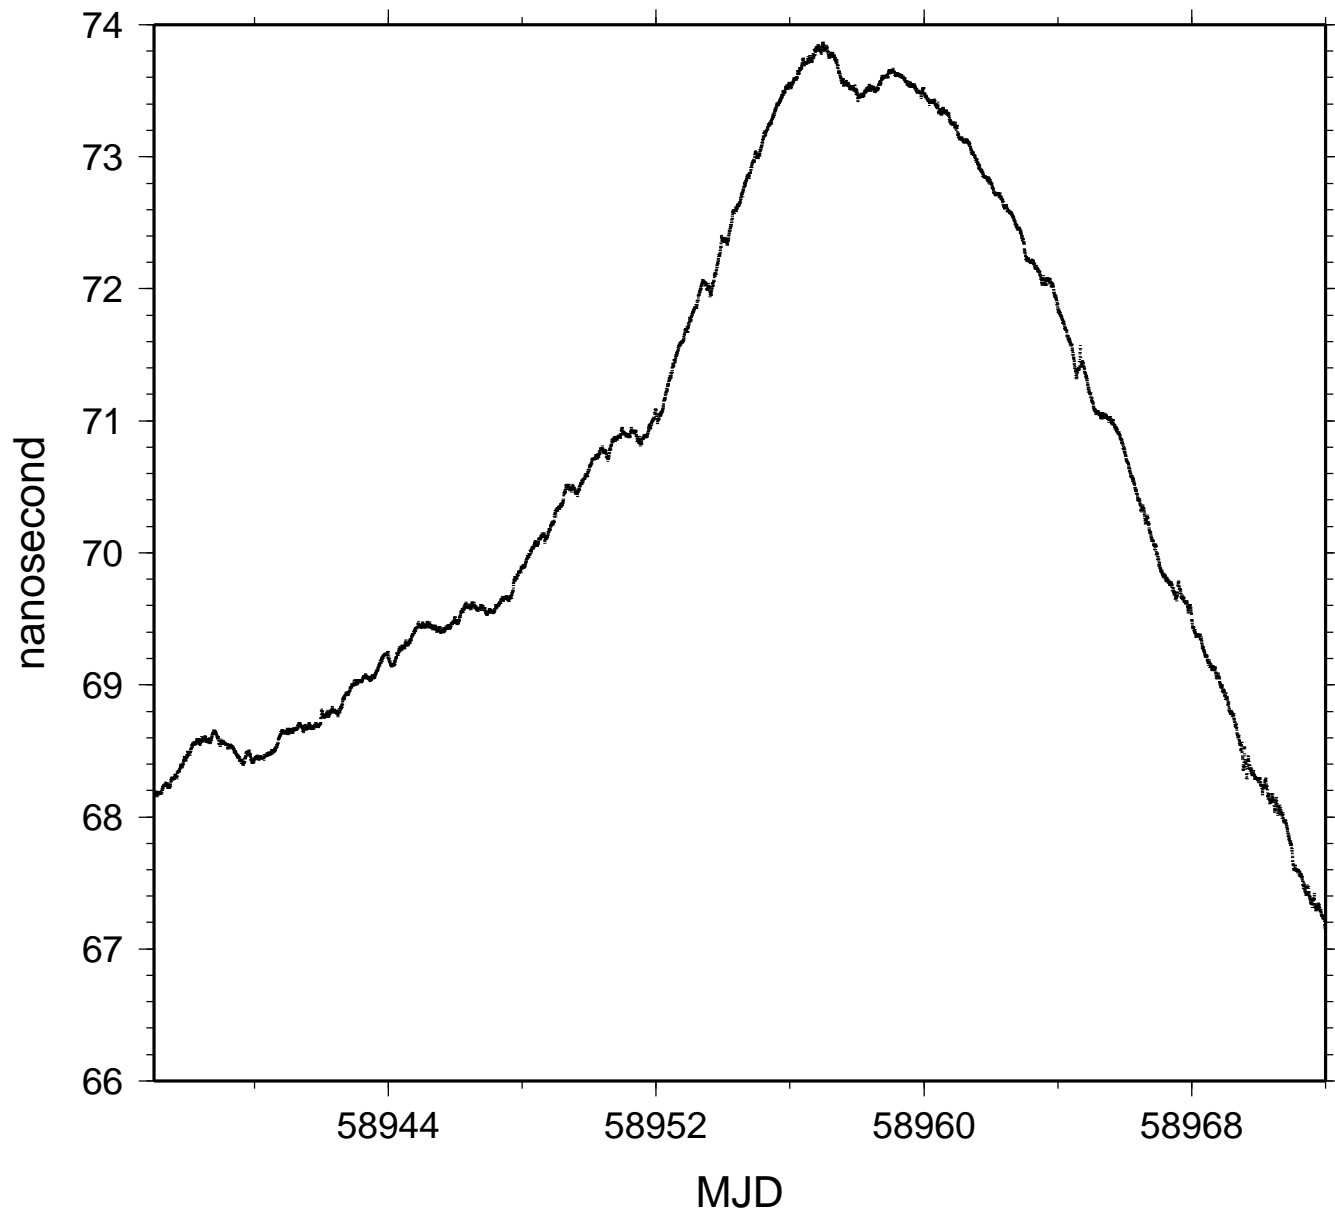

05/05/20 cs21igrt58937_35.ppp_defaut-1d-15

614400 s: Mdev= 0.36097E-14 Tdev= 1280 ps
307200 s: Mdev= 0.21352E-14 Tdev= 379 ps
153600 s: Mdev= 0.15112E-14 Tdev= 134 ps
76800 s: Mdev= 0.15652E-14 Tdev= 69 ps
38400 s: Mdev= 0.17322E-14 Tdev= 38 ps
19200 s: Mdev= 0.22245E-14 Tdev= 25 ps
9600 s: Mdev= 0.30773E-14 Tdev= 17 ps
4800 s: Mdev= 0.43610E-14 Tdev= 12 ps
2400 s: Mdev= 0.67318E-14 Tdev= 9 ps
1200 s: Mdev= 0.10336E-13 Tdev= 7 ps
600 s: Mdev= 0.18324E-13 Tdev= 6 ps
300 s: Mdev= 0.40901E-13 Tdev= 7 ps