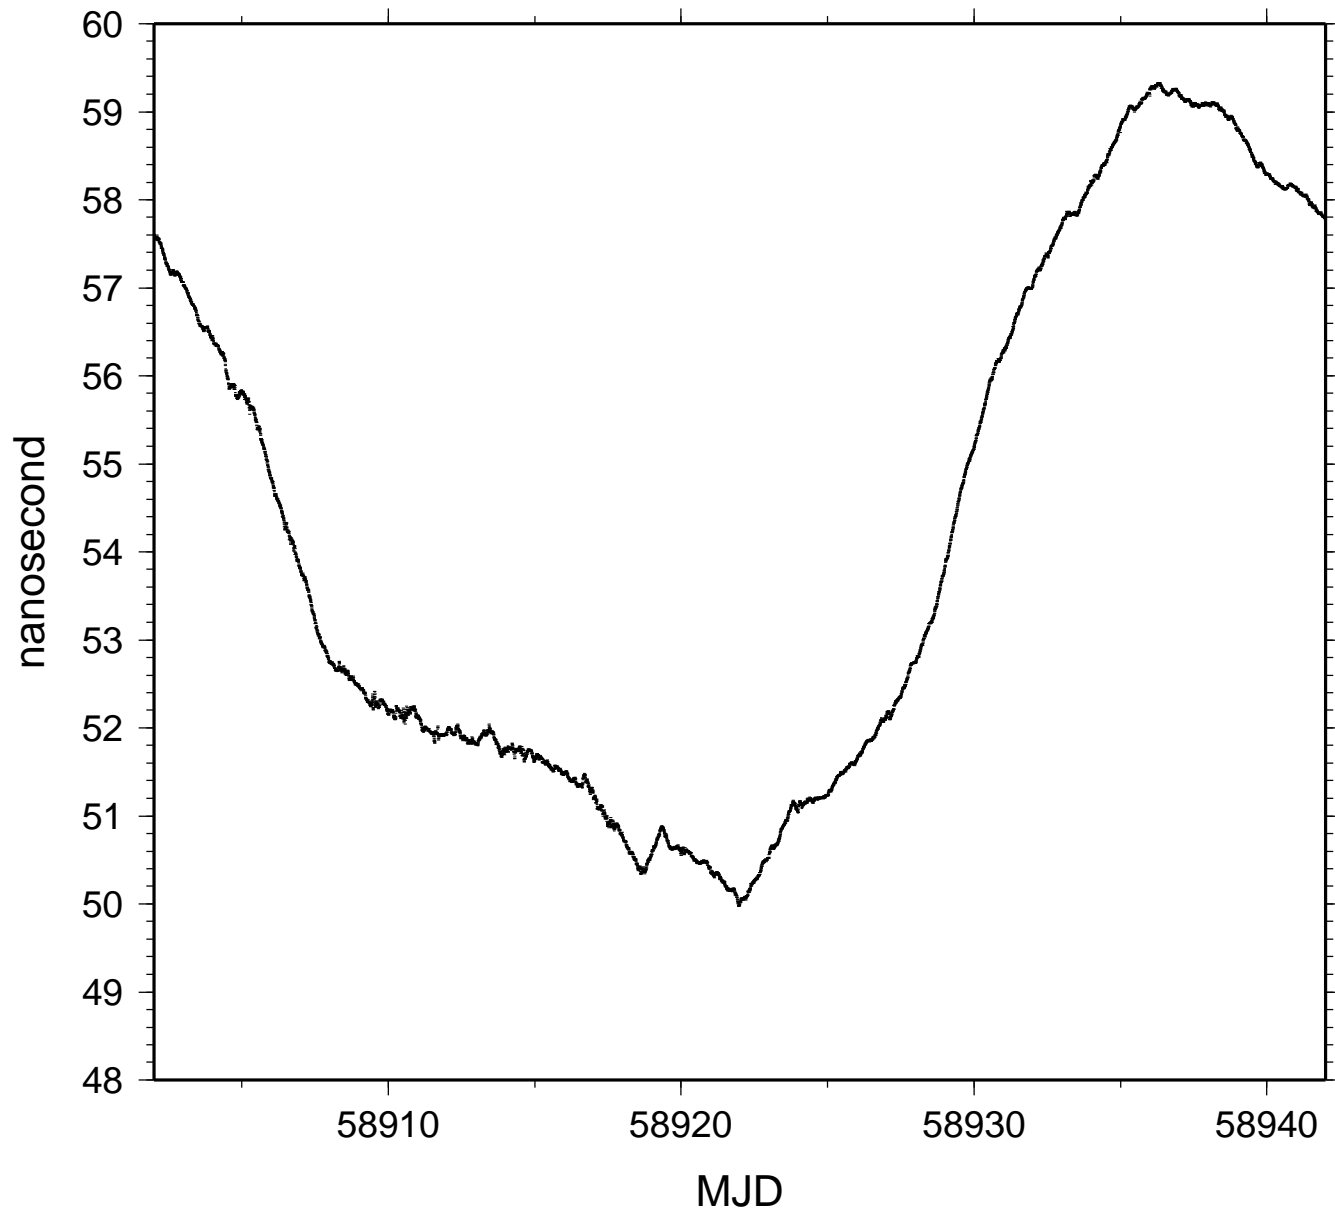

04/20/20 cs21igrt58902_40.ppp_defaut+3d-15

- 614400 s: Mdev= 0.35779E-14 Tdev= 1269 ps
- 307200 s: Mdev= 0.31369E-14 Tdev= 556 ps
- 153600 s: Mdev= 0.25009E-14 Tdev= 222 ps
- 76800 s: Mdev= 0.21110E-14 Tdev= 94 ps
- 38400 s: Mdev= 0.23058E-14 Tdev= 51 ps
- 19200 s: Mdev= 0.25386E-14 Tdev= 28 ps
- 9600 s: Mdev= 0.34816E-14 Tdev= 19 ps
- 4800 s: Mdev= 0.47217E-14 Tdev= 13 ps
- 2400 s: Mdev= 0.75842E-14 Tdev= 11 ps
- 1200 s: Mdev= 0.12286E-13 Tdev= 9 ps
- 600 s: Mdev= 0.19927E-13 Tdev= 7 ps
- 300 s: Mdev= 0.41737E-13 Tdev= 7 ps