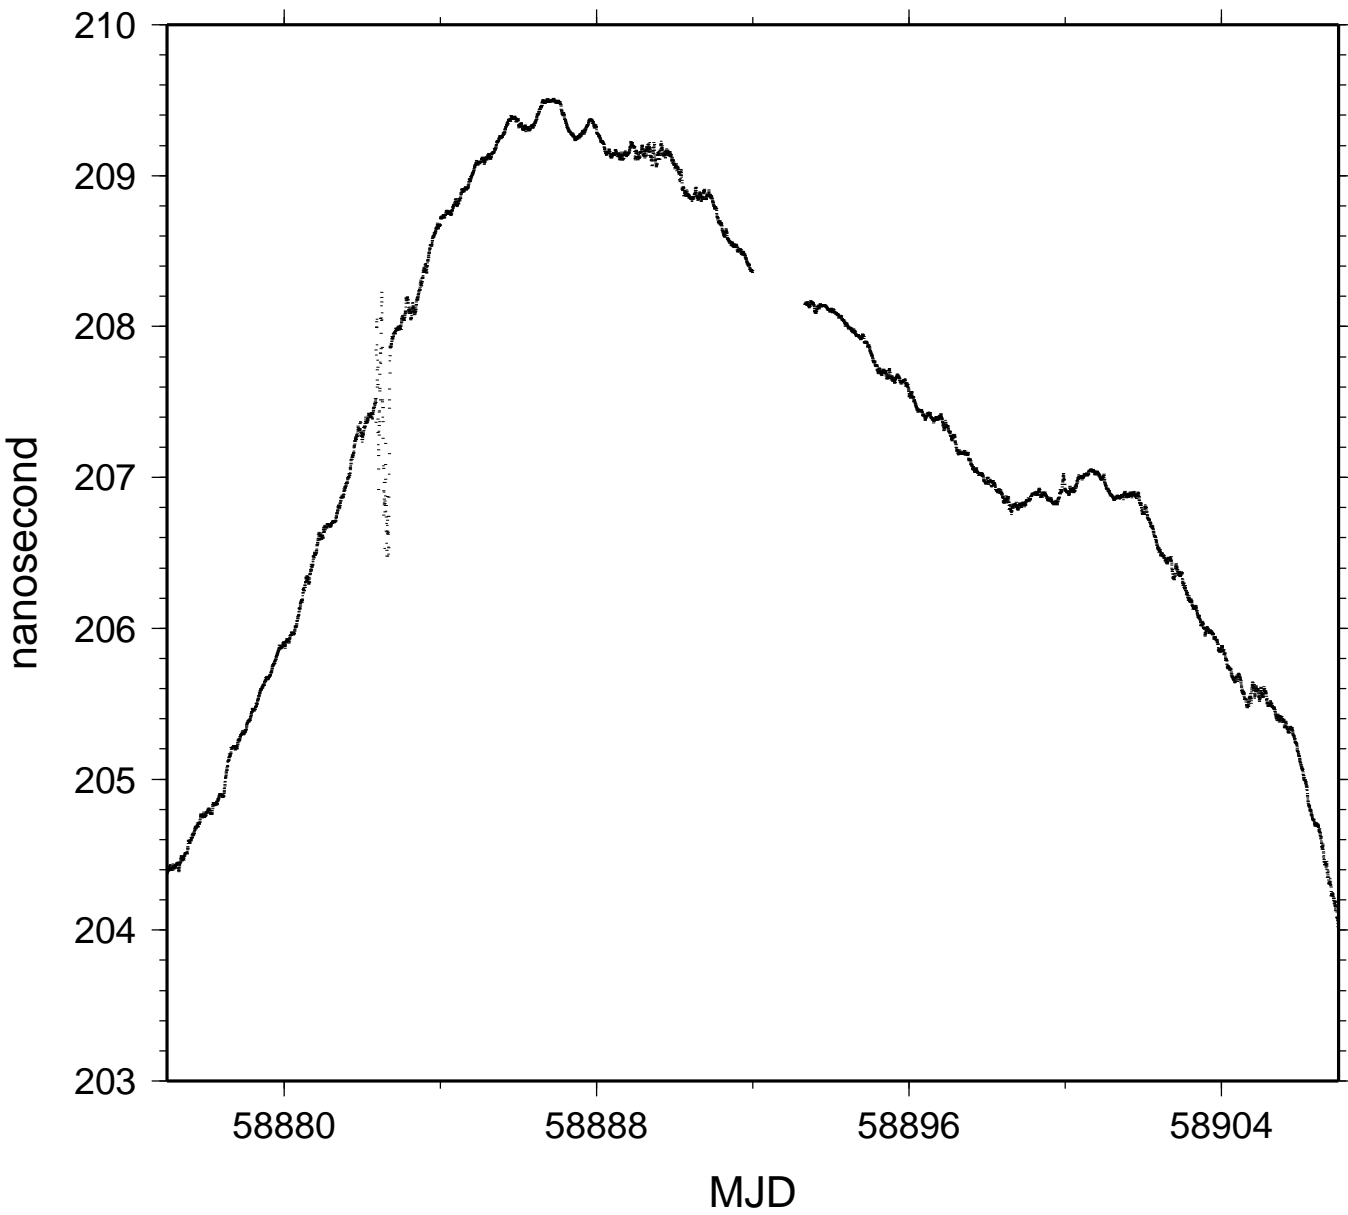

03/04/20 wab2igrt58877_30.ppp_default+0d-15

- 643058 s: Mdev= 0.26273E-14 Tdev= 975 ps
- 321529 s: Mdev= 0.22284E-14 Tdev= 414 ps
- 160765 s: Mdev= 0.15173E-14 Tdev= 141 ps
- 80382 s: Mdev= 0.13342E-14 Tdev= 62 ps
- 40191 s: Mdev= 0.25101E-14 Tdev= 58 ps
- 20096 s: Mdev= 0.48300E-14 Tdev= 56 ps
- 10048 s: Mdev= 0.88031E-14 Tdev= 51 ps
- 5024 s: Mdev= 0.13615E-13 Tdev= 39 ps
- 2512 s: Mdev= 0.17512E-13 Tdev= 25 ps
- 1256 s: Mdev= 0.21986E-13 Tdev= 16 ps
- 628 s: Mdev= 0.32908E-13 Tdev= 12 ps
- 314 s: Mdev= 0.59907E-13 Tdev= 11 ps