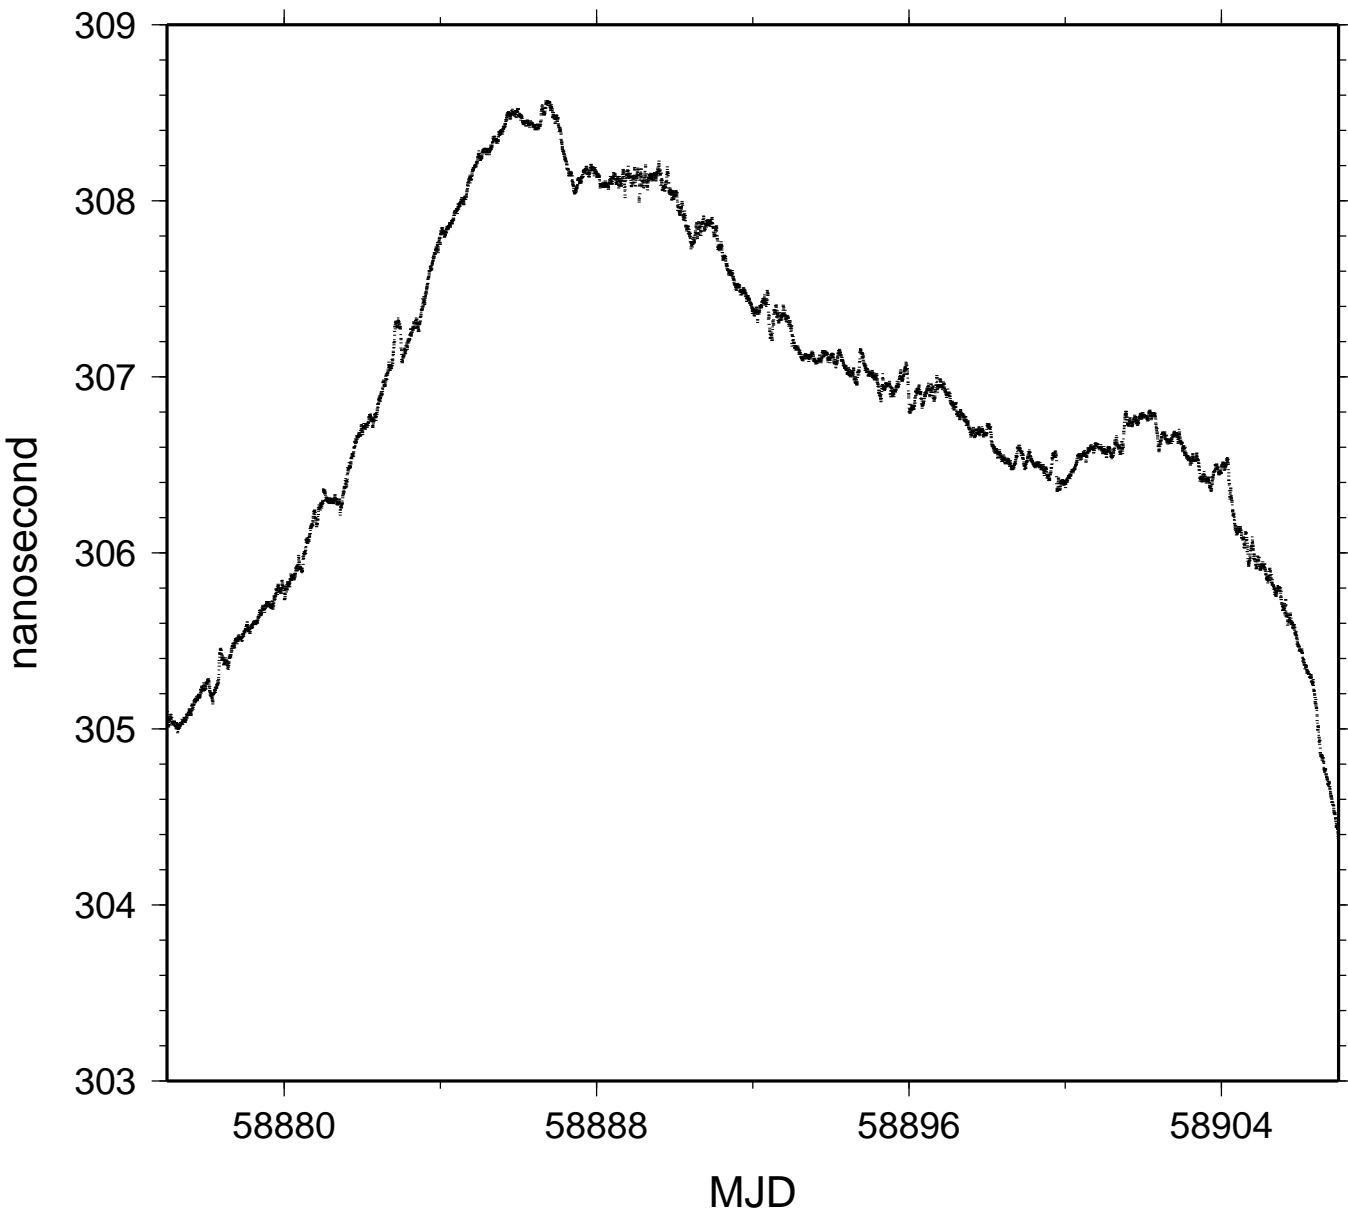

# 03/04/20 opmtigrt58877\_30.ppp\_defaut-1d-15

- 614400 s: Mdev= 0.17017E-14 Tdev= 604 ps
- 307200 s: Mdev= 0.17330E-14 Tdev= 307 ps
- 153600 s: Mdev= 0.15185E-14 Tdev= 135 ps
- 76800 s: Mdev= 0.12554E-14 Tdev= 56 ps
- 38400 s: Mdev= 0.22136E-14 Tdev= 49 ps
- 19200 s: Mdev= 0.29450E-14 Tdev= 33 ps
- 9600 s: Mdev= 0.45609E-14 Tdev= 25 ps
- 4800 s: Mdev= 0.64743E-14 Tdev= 18 ps
- 2400 s: Mdev= 0.90035E-14 Tdev= 12 ps
- 1200 s: Mdev= 0.13316E-13 Tdev= 9 ps
- 600 s: Mdev= 0.21634E-13 Tdev= 7 ps
- 300 s: Mdev= 0.39800E-13 Tdev= 7 ps