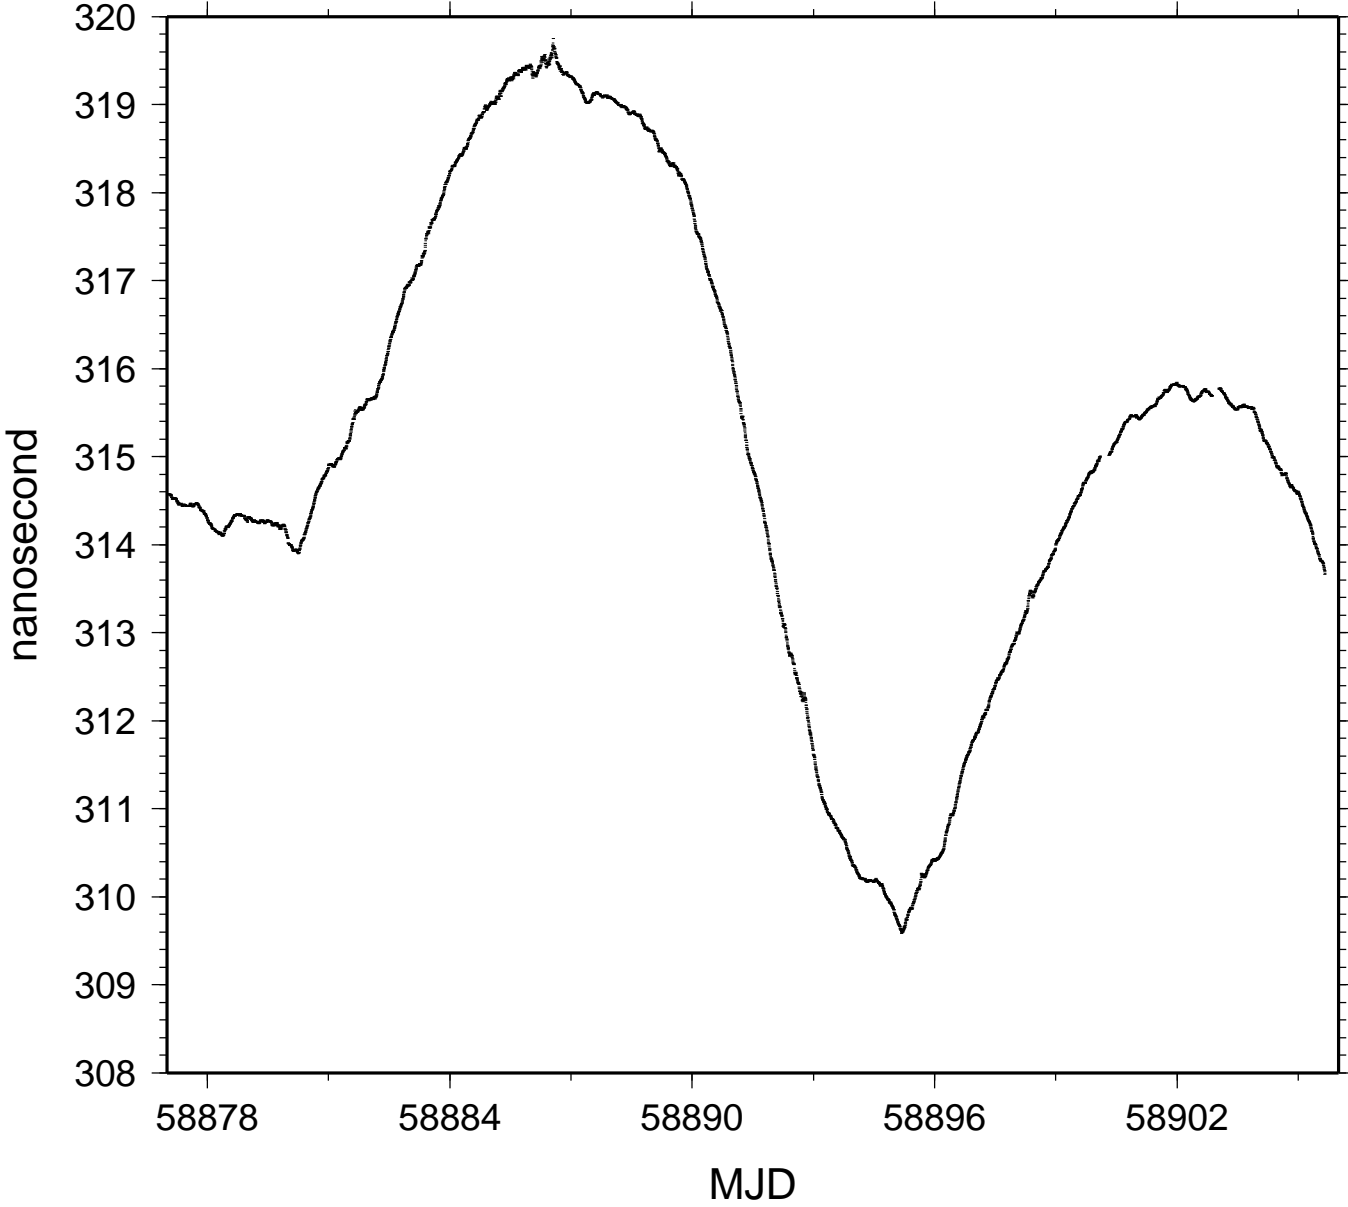

03/04/20 nrl2igrt58877_30.ppp_default+0d-15

- 622467 s: Mdev= 0.77838E-14 Tdev= 2797 ps
- 311234 s: Mdev= 0.96682E-14 Tdev= 1737 ps
- 155617 s: Mdev= 0.63853E-14 Tdev= 574 ps
- 77808 s: Mdev= 0.38250E-14 Tdev= 172 ps
- 38904 s: Mdev= 0.36877E-14 Tdev= 83 ps
- 19452 s: Mdev= 0.37879E-14 Tdev= 43 ps
- 9726 s: Mdev= 0.40163E-14 Tdev= 23 ps
- 4863 s: Mdev= 0.49010E-14 Tdev= 14 ps
- 2432 s: Mdev= 0.64414E-14 Tdev= 9 ps
- 1216 s: Mdev= 0.89850E-14 Tdev= 6 ps
- 608 s: Mdev= 0.14496E-13 Tdev= 5 ps
- 304 s: Mdev= 0.29085E-13 Tdev= 5 ps