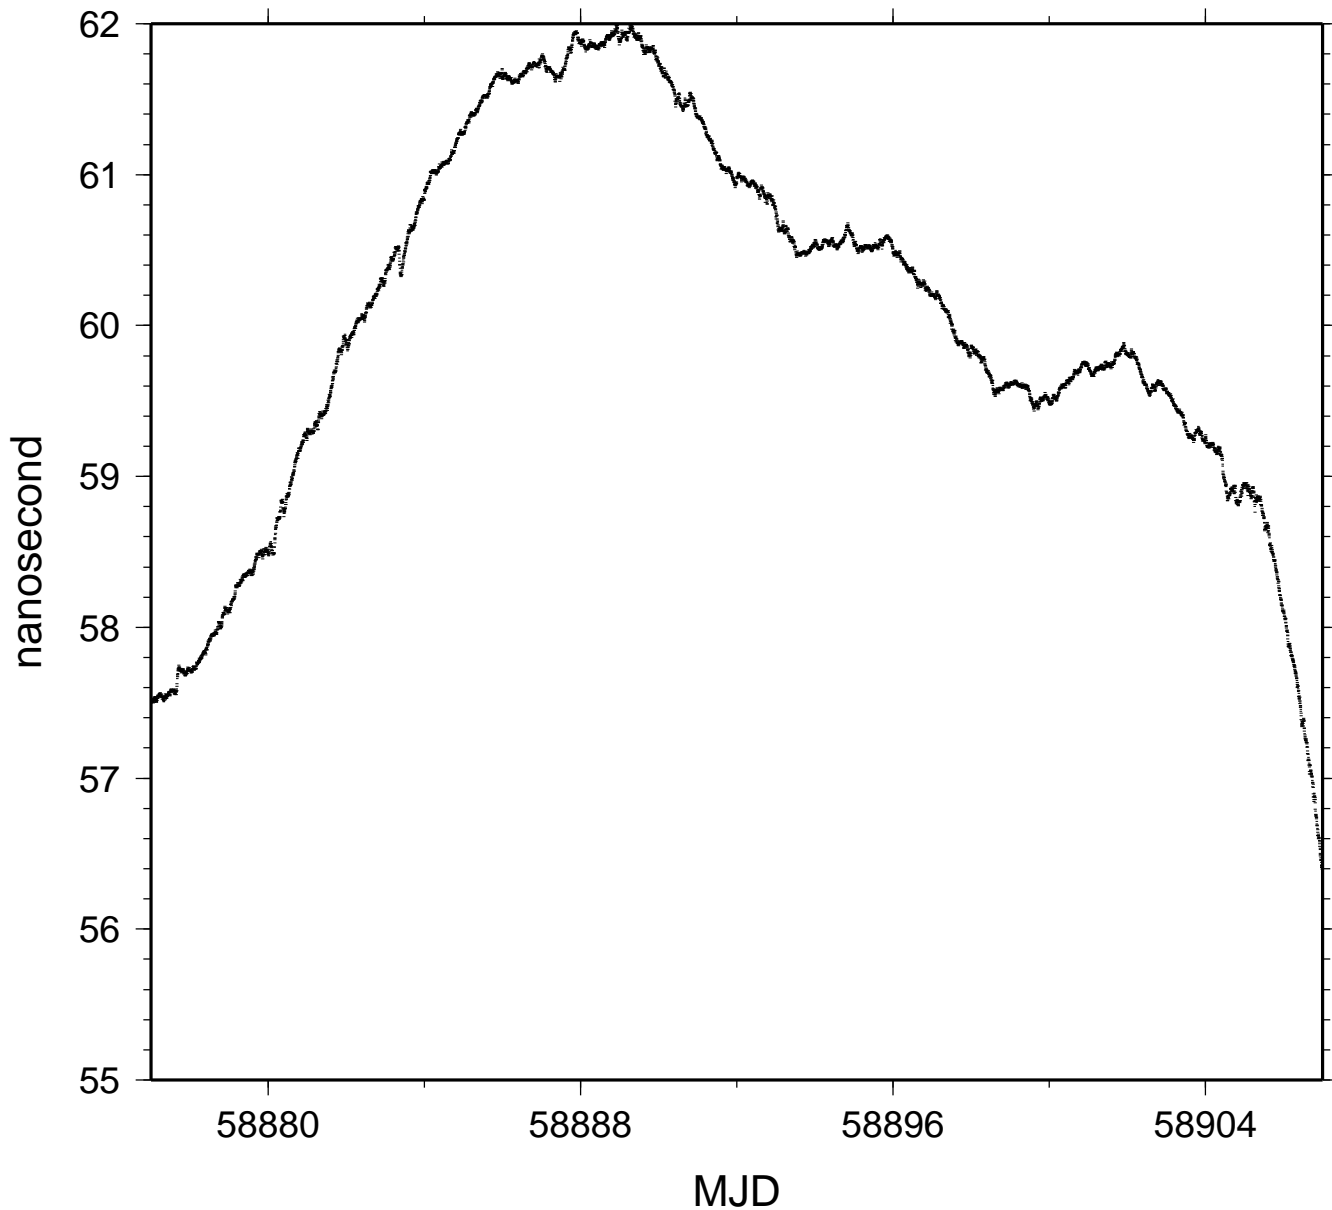

03/04/20 cs21igrt58877_30.ppp_defaut-1d-15

- 614400 s: Mdev= 0.23061E-14 Tdev= 818 ps
- 307200 s: Mdev= 0.18606E-14 Tdev= 330 ps
- 153600 s: Mdev= 0.16192E-14 Tdev= 144 ps
- 76800 s: Mdev= 0.16094E-14 Tdev= 71 ps
- 38400 s: Mdev= 0.21316E-14 Tdev= 47 ps
- 19200 s: Mdev= 0.25424E-14 Tdev= 28 ps
- 9600 s: Mdev= 0.34985E-14 Tdev= 19 ps
- 4800 s: Mdev= 0.50382E-14 Tdev= 14 ps
- 2400 s: Mdev= 0.68189E-14 Tdev= 9 ps
- 1200 s: Mdev= 0.10634E-13 Tdev= 7 ps
- 600 s: Mdev= 0.17810E-13 Tdev= 6 ps
- 300 s: Mdev= 0.38269E-13 Tdev= 7 ps