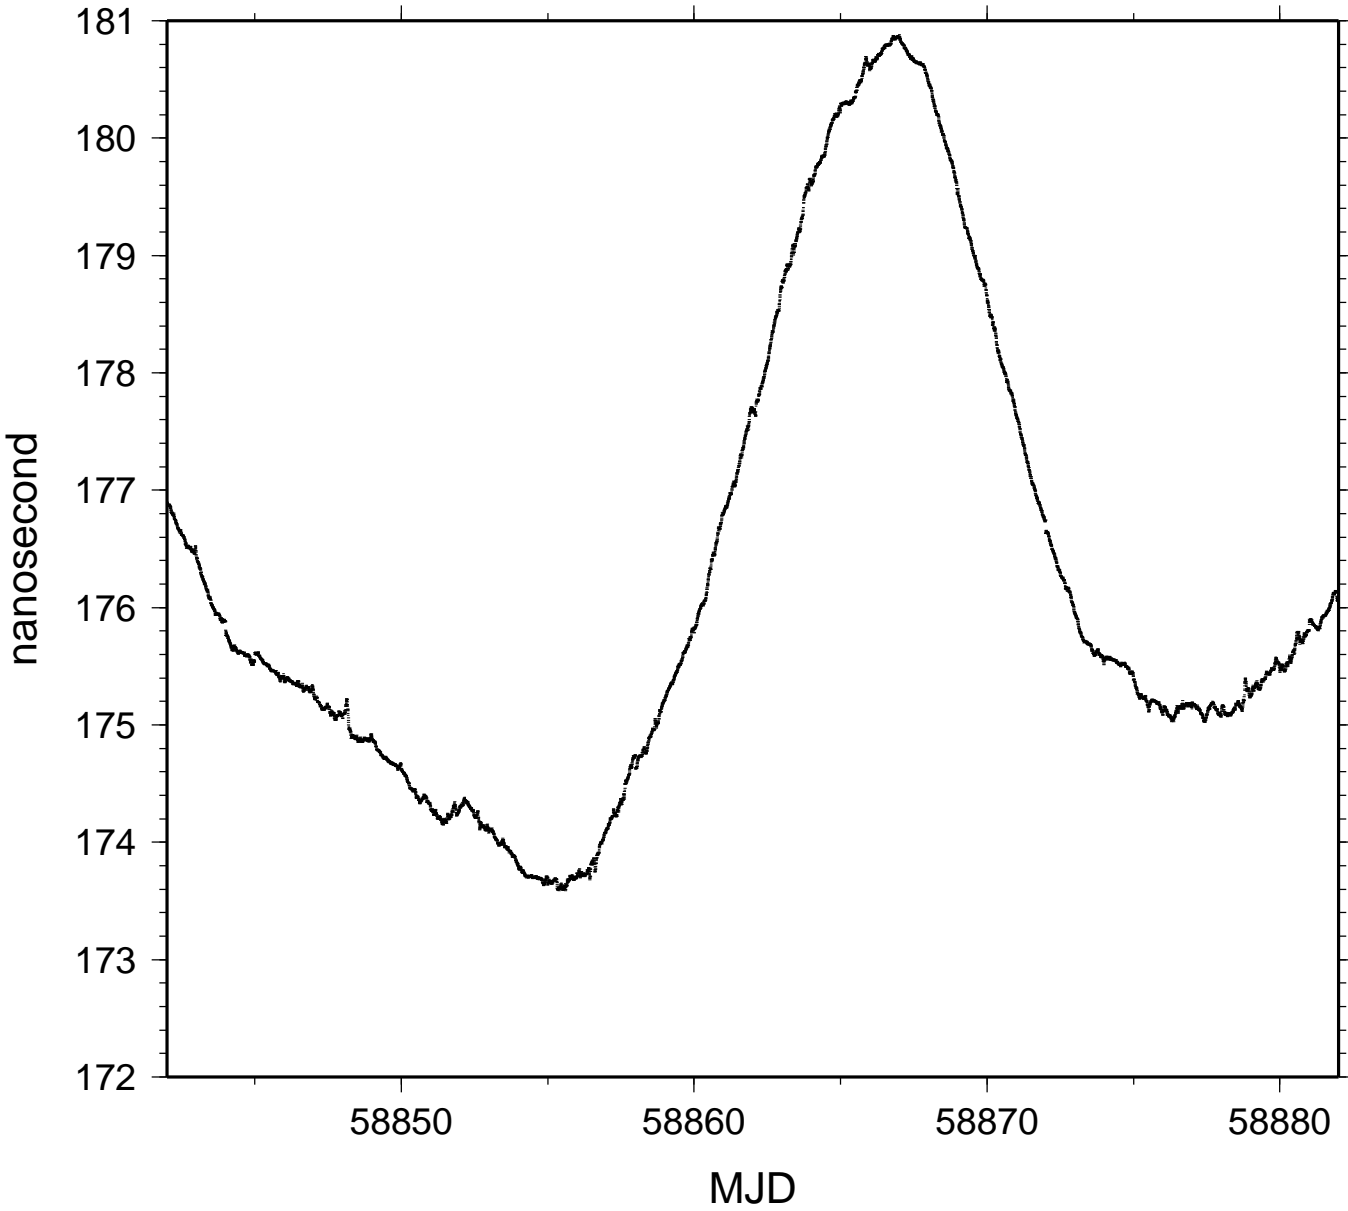

# 02/05/20 ptbbigrt58842\_40.ppp\_default+1d-15

- 614400 s: Mdev= 0.58152E-14 Tdev= 2063 ps
- 307200 s: Mdev= 0.42952E-14 Tdev= 762 ps
- 153600 s: Mdev= 0.25055E-14 Tdev= 222 ps
- 76800 s: Mdev= 0.16227E-14 Tdev= 72 ps
- 38400 s: Mdev= 0.17046E-14 Tdev= 38 ps
- 19200 s: Mdev= 0.22000E-14 Tdev= 24 ps
- 9600 s: Mdev= 0.32839E-14 Tdev= 18 ps
- 4800 s: Mdev= 0.47681E-14 Tdev= 13 ps
- 2400 s: Mdev= 0.68347E-14 Tdev= 9 ps
- 1200 s: Mdev= 0.92419E-14 Tdev= 6 ps
- 600 s: Mdev= 0.14309E-13 Tdev= 5 ps
- 300 s: Mdev= 0.31412E-13 Tdev= 5 ps