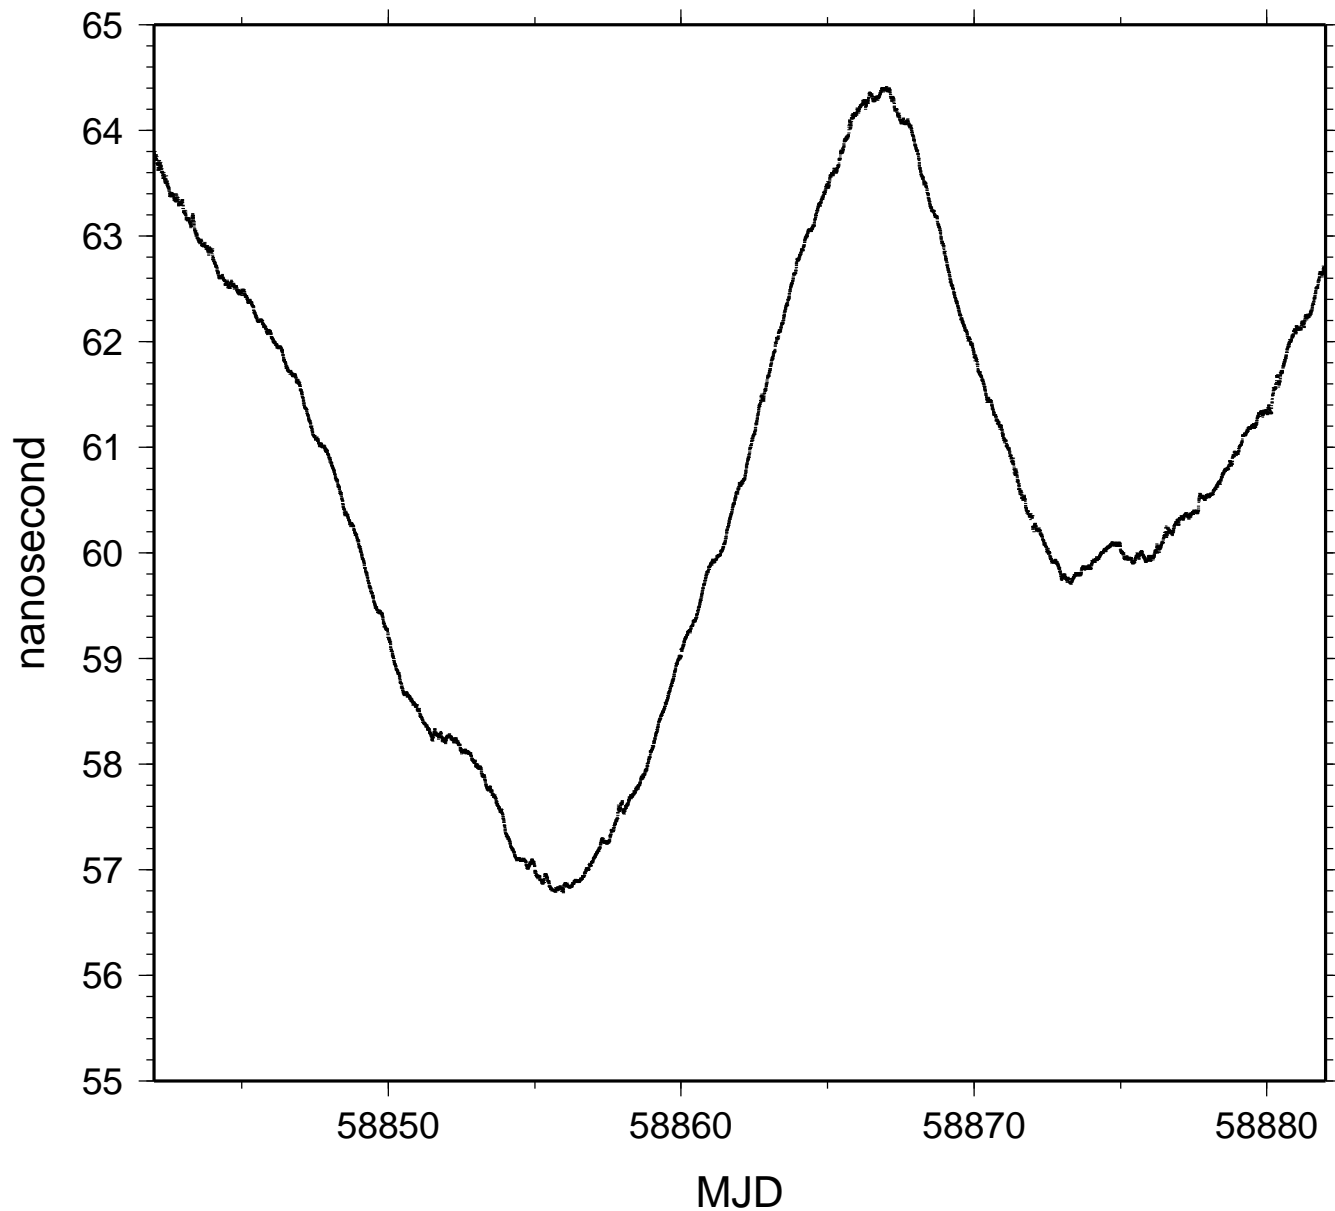

02/05/20 cs21igrt58842_40.ppp_defaut-1d-15

- 614400 s: Mdev= 0.62278E-14 Tdev= 2209 ps
- 307200 s: Mdev= 0.48425E-14 Tdev= 859 ps
- 153600 s: Mdev= 0.30448E-14 Tdev= 270 ps
- 76800 s: Mdev= 0.19976E-14 Tdev= 89 ps
- 38400 s: Mdev= 0.18223E-14 Tdev= 40 ps
- 19200 s: Mdev= 0.21920E-14 Tdev= 24 ps
- 9600 s: Mdev= 0.29766E-14 Tdev= 16 ps
- 4800 s: Mdev= 0.45181E-14 Tdev= 13 ps
- 2400 s: Mdev= 0.63877E-14 Tdev= 9 ps
- 1200 s: Mdev= 0.97618E-14 Tdev= 7 ps
- 600 s: Mdev= 0.17874E-13 Tdev= 6 ps
- 300 s: Mdev= 0.40476E-13 Tdev= 7 ps