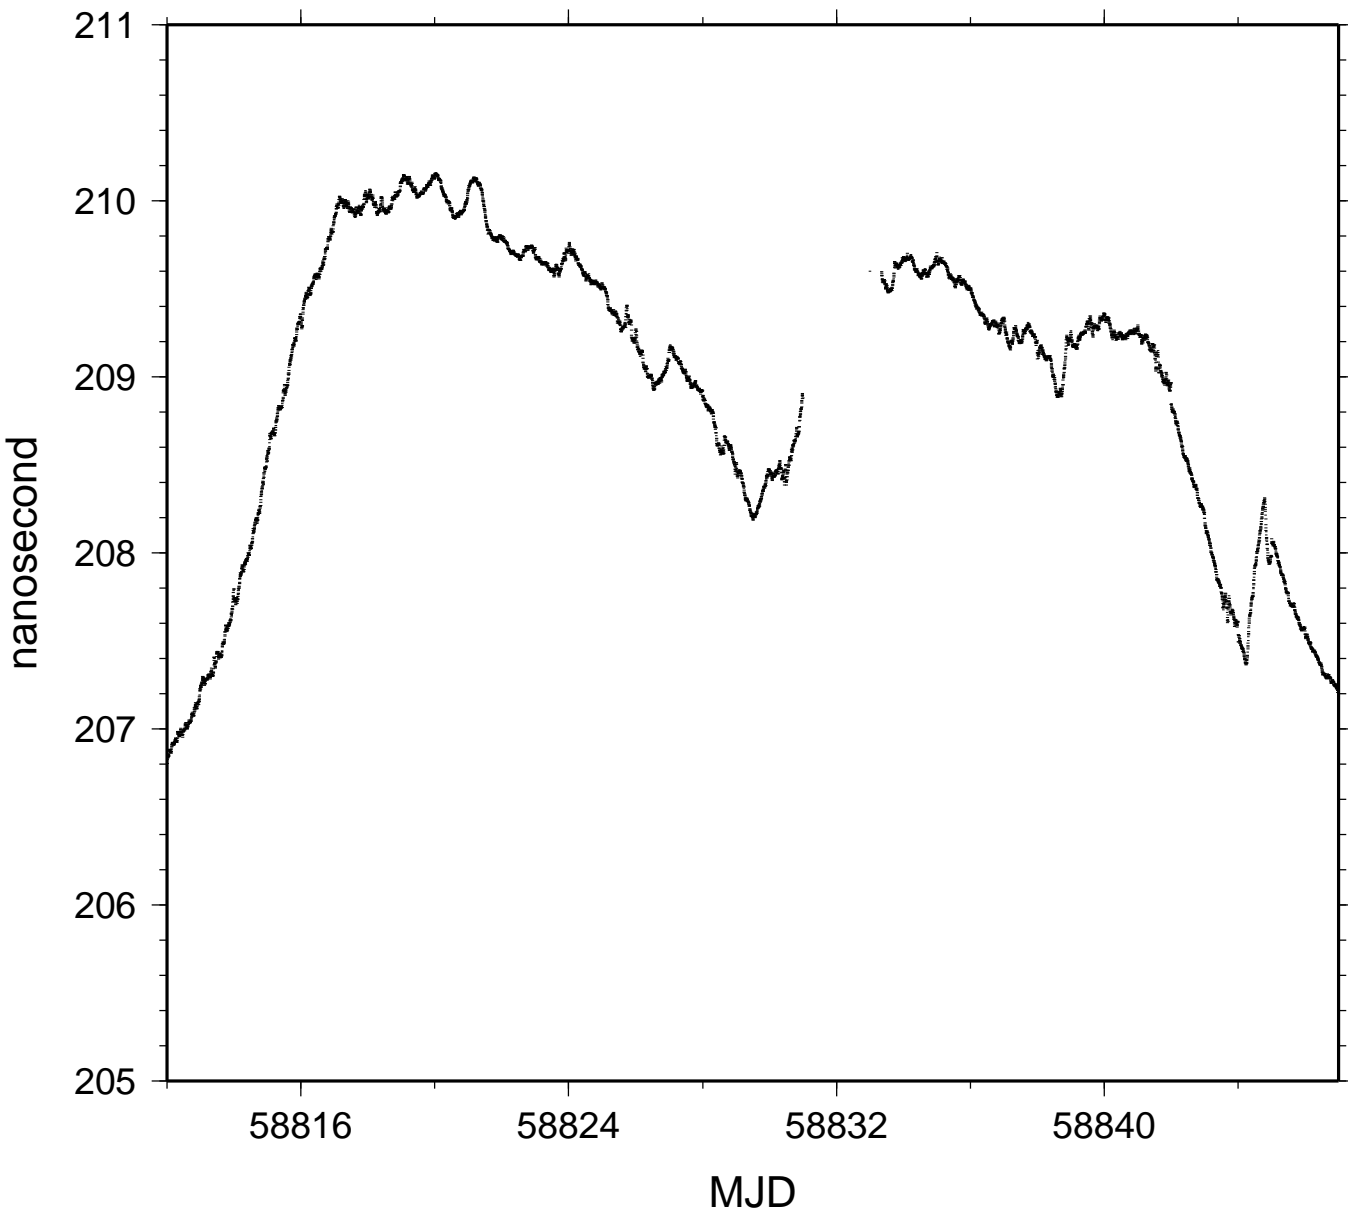

01/06/20 wab2igrt58812_35.ppp_defaut-1d-15

- 658430 s: Mdev= 0.97464E-15 Tdev= 371 ps
- 329215 s: Mdev= 0.19751E-14 Tdev= 375 ps
- 164608 s: Mdev= 0.24965E-14 Tdev= 237 ps
- 82304 s: Mdev= 0.26329E-14 Tdev= 125 ps
- 41152 s: Mdev= 0.31559E-14 Tdev= 75 ps
- 20576 s: Mdev= 0.36205E-14 Tdev= 43 ps
- 10288 s: Mdev= 0.46354E-14 Tdev= 28 ps
- 5144 s: Mdev= 0.59356E-14 Tdev= 18 ps
- 2572 s: Mdev= 0.87695E-14 Tdev= 13 ps
- 1286 s: Mdev= 0.12245E-13 Tdev= 9 ps
- 643 s: Mdev= 0.18579E-13 Tdev= 7 ps
- 322 s: Mdev= 0.35678E-13 Tdev= 7 ps