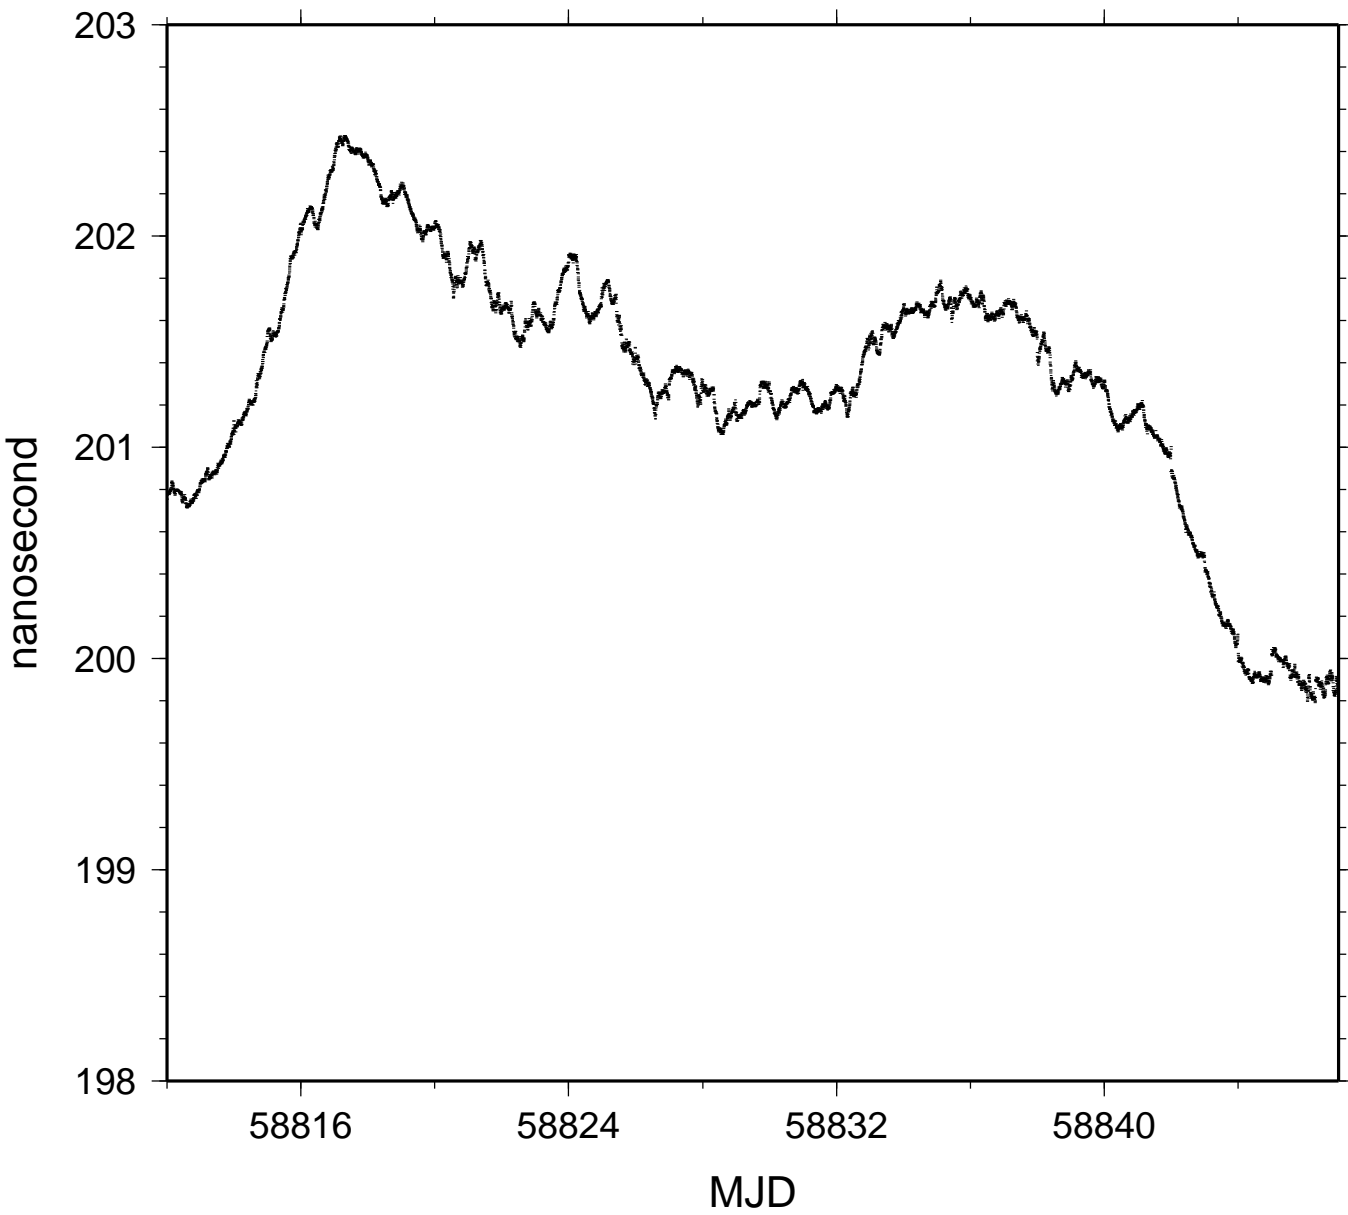

01/06/20 sp01igrt58812_35.ppp_defaut+1d-15

- 614400 s: Mdev= 0.78567E-15 Tdev= 279 ps
- 307200 s: Mdev= 0.12189E-14 Tdev= 216 ps
- 153600 s: Mdev= 0.13553E-14 Tdev= 120 ps
- 76800 s: Mdev= 0.14484E-14 Tdev= 64 ps
- 38400 s: Mdev= 0.22706E-14 Tdev= 50 ps
- 19200 s: Mdev= 0.26915E-14 Tdev= 30 ps
- 9600 s: Mdev= 0.32659E-14 Tdev= 18 ps
- 4800 s: Mdev= 0.44050E-14 Tdev= 12 ps
- 2400 s: Mdev= 0.59469E-14 Tdev= 8 ps
- 1200 s: Mdev= 0.84394E-14 Tdev= 6 ps
- 600 s: Mdev= 0.14630E-13 Tdev= 5 ps
- 300 s: Mdev= 0.33075E-13 Tdev= 6 ps