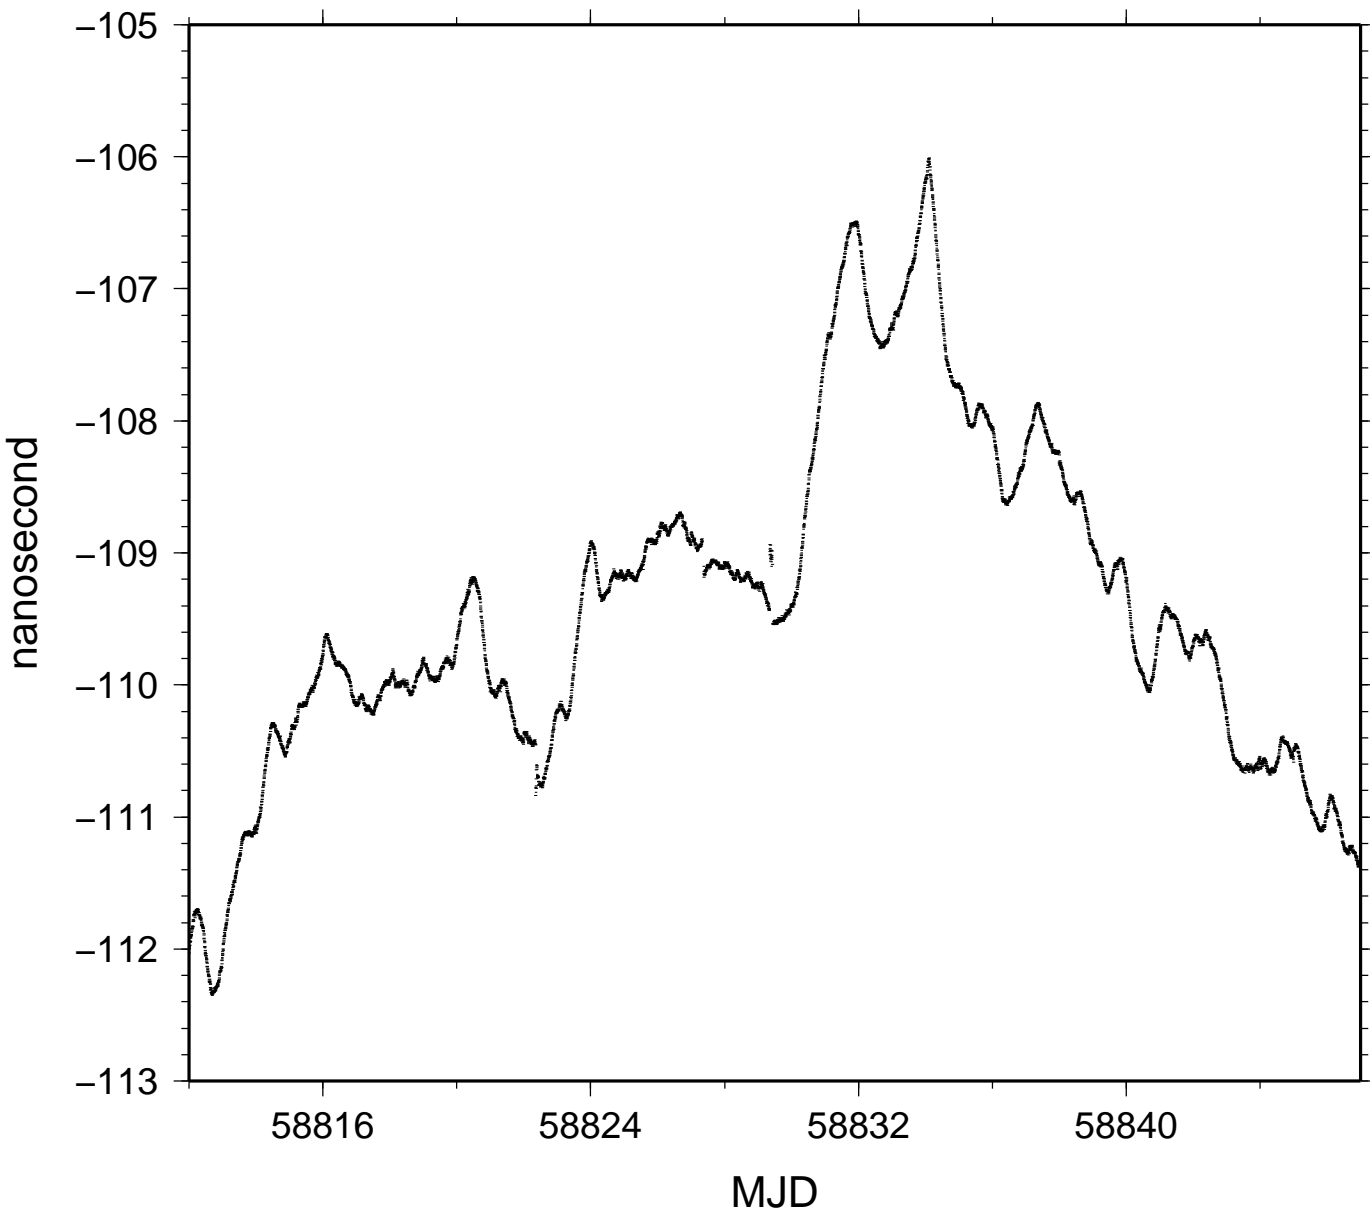

# 01/06/20 ntp1igrt58812\_35.ppp\_default-1d-15

- 615377 s: Mdev= 0.24975E-14 Tdev= 887 ps
- 307688 s: Mdev= 0.28005E-14 Tdev= 498 ps
- 153844 s: Mdev= 0.41737E-14 Tdev= 371 ps
- 76922 s: Mdev= 0.58028E-14 Tdev= 258 ps
- 38461 s: Mdev= 0.70225E-14 Tdev= 156 ps
- 19231 s: Mdev= 0.68148E-14 Tdev= 76 ps
- 9615 s: Mdev= 0.59520E-14 Tdev= 33 ps
- 4808 s: Mdev= 0.68952E-14 Tdev= 19 ps
- 2404 s: Mdev= 0.90865E-14 Tdev= 13 ps
- 1202 s: Mdev= 0.14608E-13 Tdev= 10 ps
- 601 s: Mdev= 0.25474E-13 Tdev= 9 ps
- 300 s: Mdev= 0.52219E-13 Tdev= 9 ps