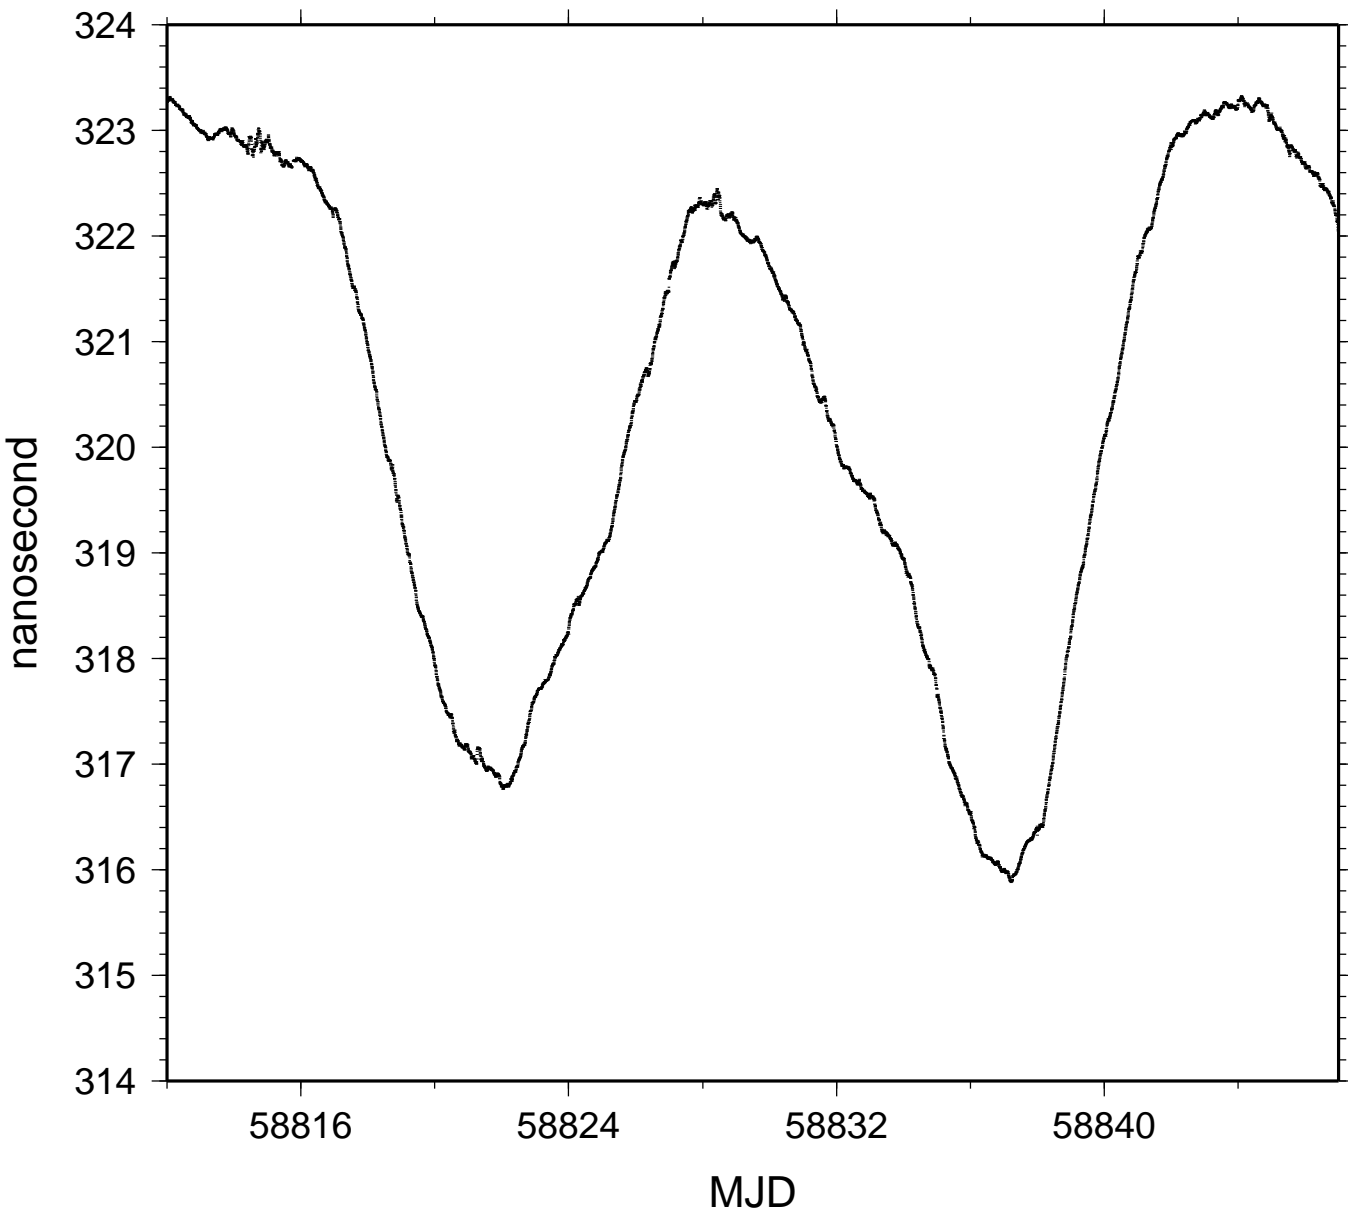

# 01/06/20 nrl2igrt58812\_35.ppp\_default-1d-15

- 615744 s: Mdev= 0.59113E-14 Tdev= 2102 ps
- 307872 s: Mdev= 0.84442E-14 Tdev= 1501 ps
- 153936 s: Mdev= 0.63079E-14 Tdev= 561 ps
- 76968 s: Mdev= 0.38378E-14 Tdev= 171 ps
- 38484 s: Mdev= 0.30607E-14 Tdev= 68 ps
- 19242 s: Mdev= 0.31373E-14 Tdev= 35 ps
- 9621 s: Mdev= 0.38897E-14 Tdev= 22 ps
- 4810 s: Mdev= 0.51409E-14 Tdev= 14 ps
- 2405 s: Mdev= 0.69475E-14 Tdev= 10 ps
- 1203 s: Mdev= 0.96541E-14 Tdev= 7 ps
- 601 s: Mdev= 0.15375E-13 Tdev= 5 ps
- 301 s: Mdev= 0.30036E-13 Tdev= 5 ps